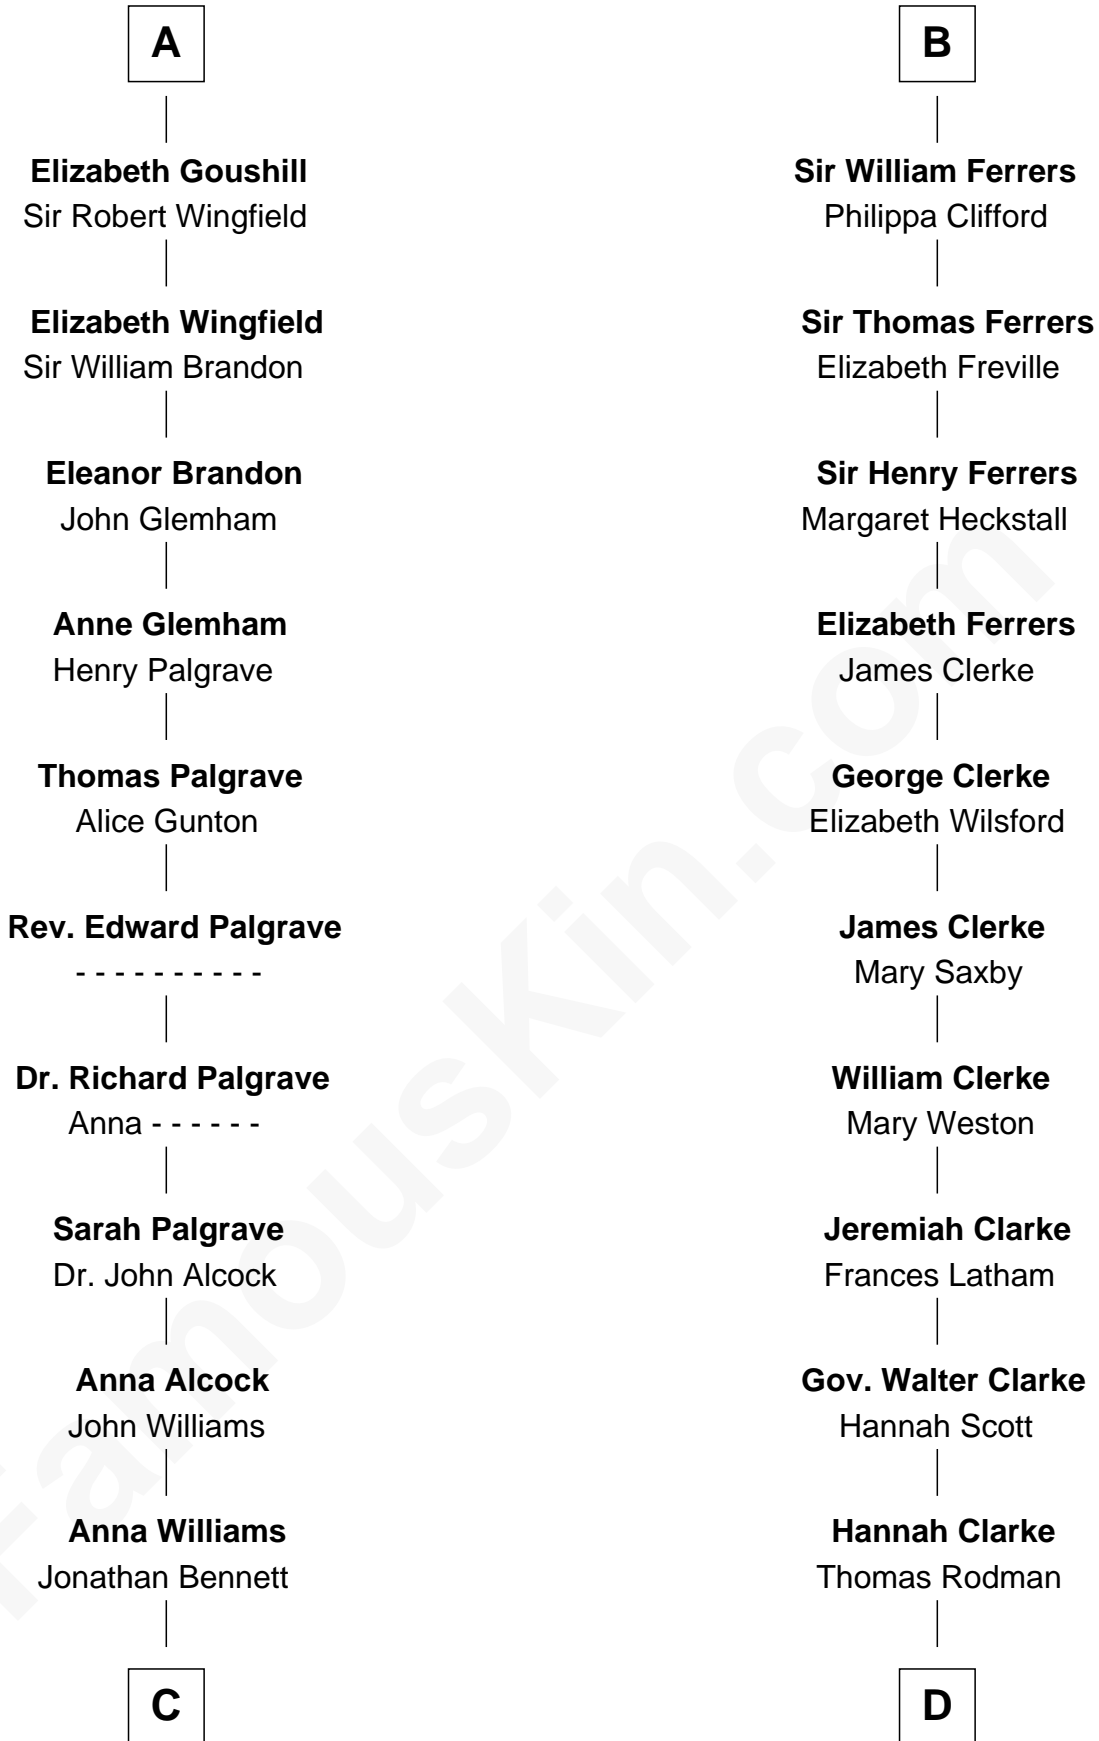

FamousKin.com Relationship Chart of

J. A. Folger

Founder of Folger Coffee Company

21st cousin of

Joseph Wharton

Founder of the Wharton School of Business

C

Rebecca Bennett

Peleg Slocum

Peleg Slocum

Elizabeth Brown

Rebecca Slocum

George Folger

Samuel Brown Folger

Nancy F. Hiller

J. A. Folger