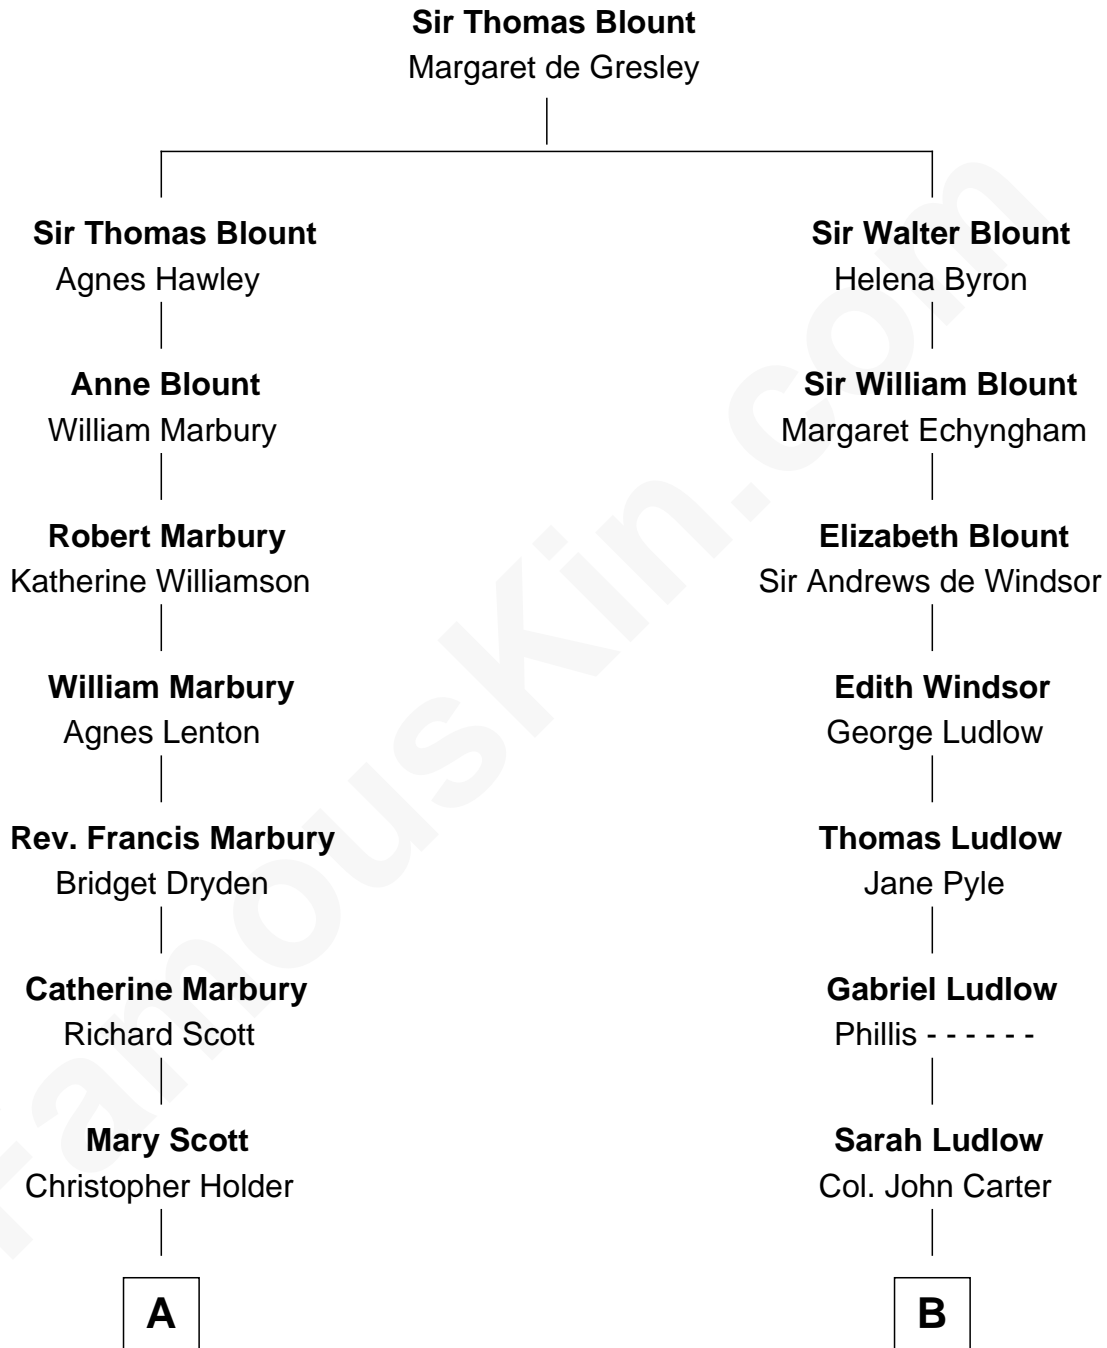

FamousKin.com Relationship Chart of

J. A. Folger

Founder of Folger Coffee Company

12th cousin 2 times removed of

Harry F. Byrd

50th Governor of Virginia

A

Mary Holder
Peleg Slocum

Peleg Slocum
Rebecca Bennett

Peleg Slocum
Elizabeth Brown

Rebecca Slocum
George Folger

Samuel Brown Folger
Nancy F. Hiller

J. A. Folger
Founder of Folger Coffee Co.

B

Col. Robert Carter
Judith Armistead

John Carter
Elizabeth Hill