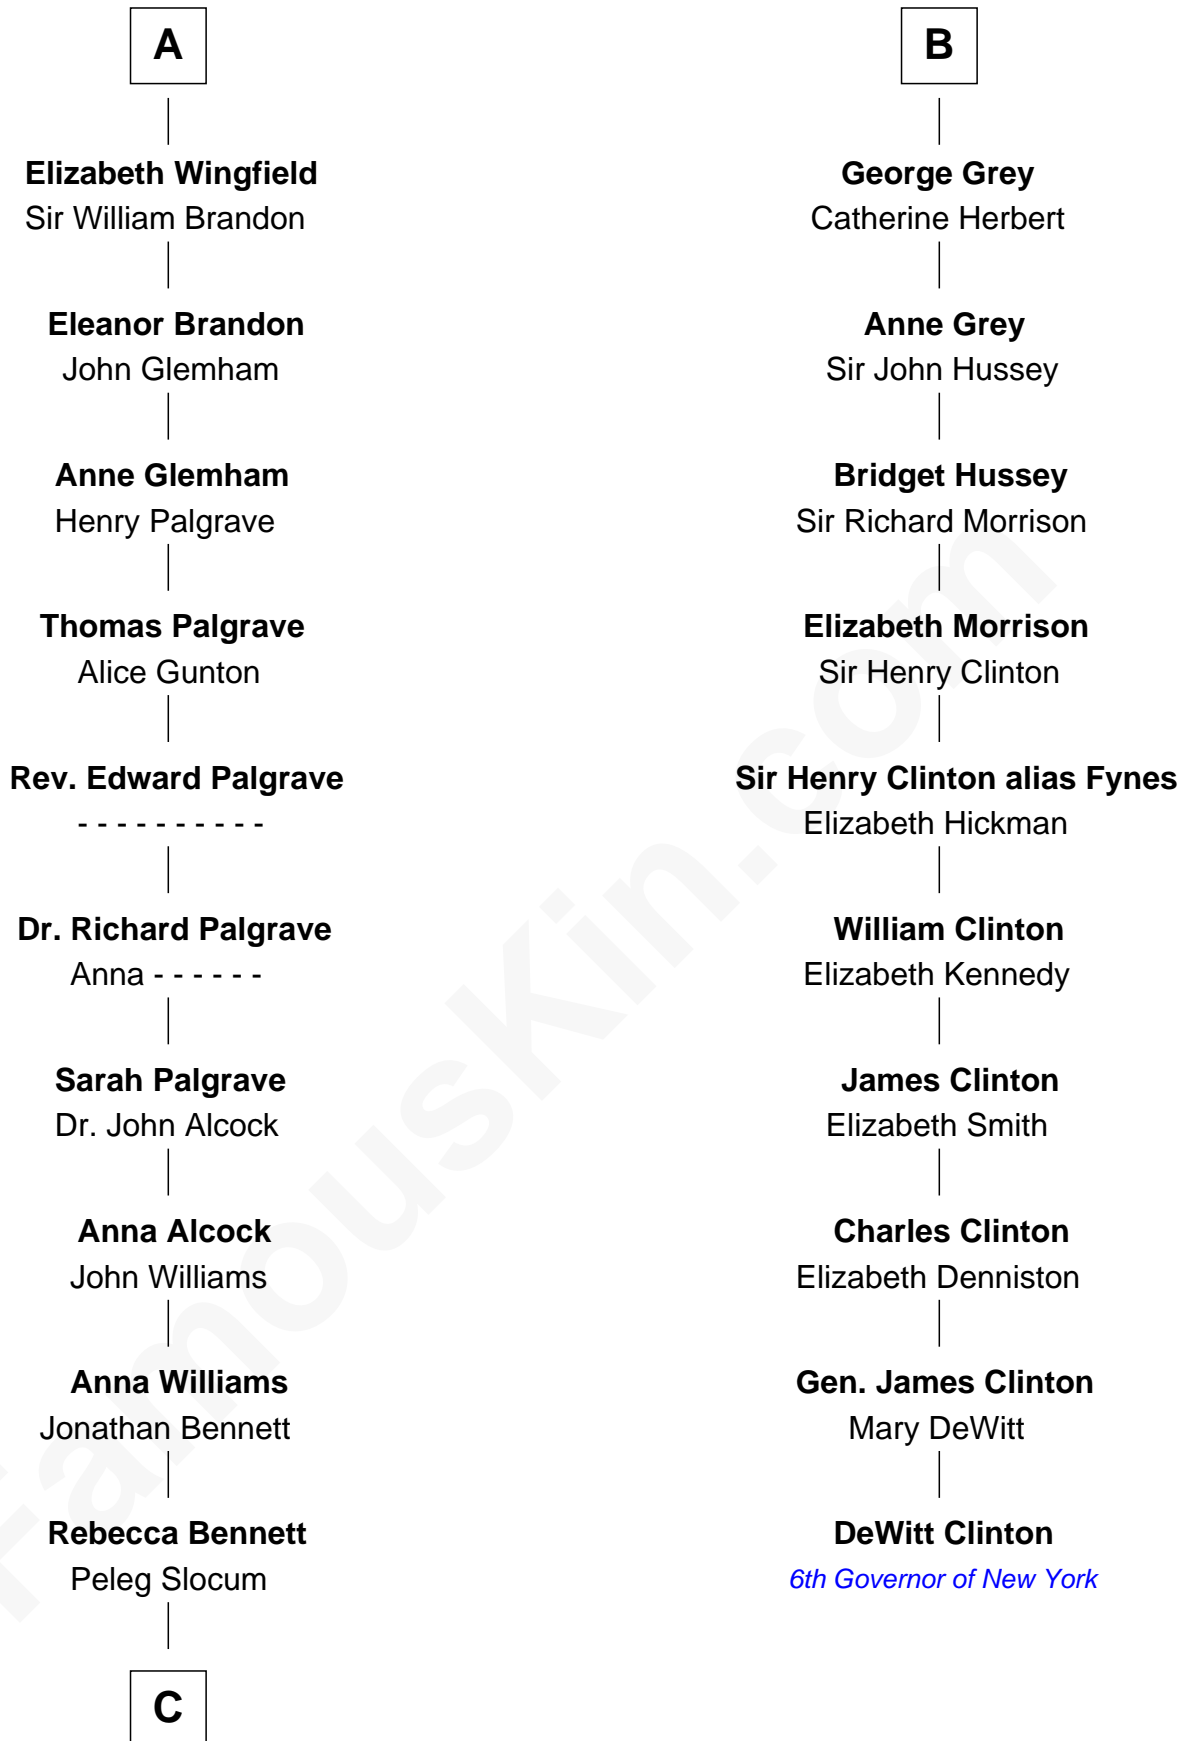

# FamousKin.com Relationship Chart of

**J. A. Folger**

*Founder of Folger Coffee Company*

**16th cousin 4 times removed of**

**DeWitt Clinton**

*6th Governor of New York*

**Sir Humphrey de Bohun**

Maud of Eu

**Elizabeth de Bohun**

Sir Richard Fitzalan

**Elizabeth Fitzalan**

Sir Robert Goushill

**Elizabeth Goushill**

Sir Robert Wingfield

**A**

**Eleanor de Bohun**

Sir John de Verdun

**Maud de Verdun**

Sir John de Grey

**Sir Roger de Grey**

Elizabeth de Hastings

**Sir Reynold de Grey**

Eleanor le Strange

**Sir Reynold Grey**

Margaret de Ros

**Sir John Grey**

Constance de Holand

**Sir Edmund Grey**

Katherine Percy

**B**

**C**

—  
**Peleg Slocum**  
Elizabeth Brown