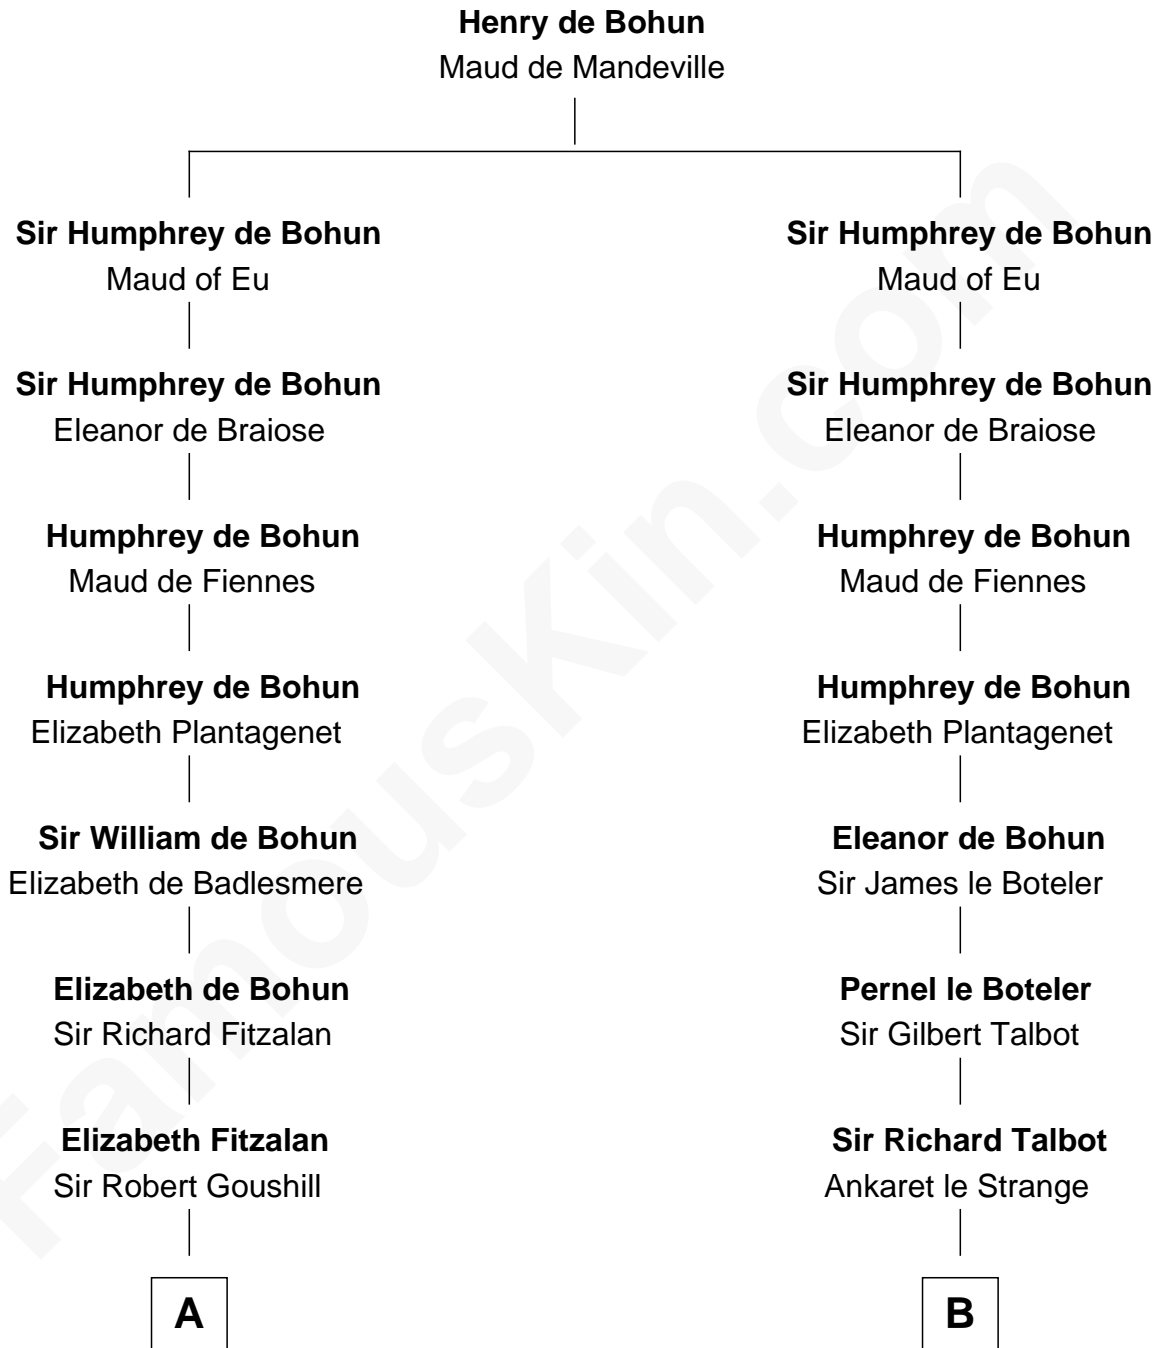

FamousKin.com Relationship Chart of

J. A. Folger

Founder of Folger Coffee Company

17th cousin 4 times removed of

Jonathan Swift

Author of Gulliver's Travels

C

—
Rebecca Bennett

Peleg Slocum

—
Peleg Slocum

Elizabeth Brown

—
Rebecca Slocum

George Folger

—
Samuel Brown Folger

Nancy F. Hiller

—
J. A. Folger