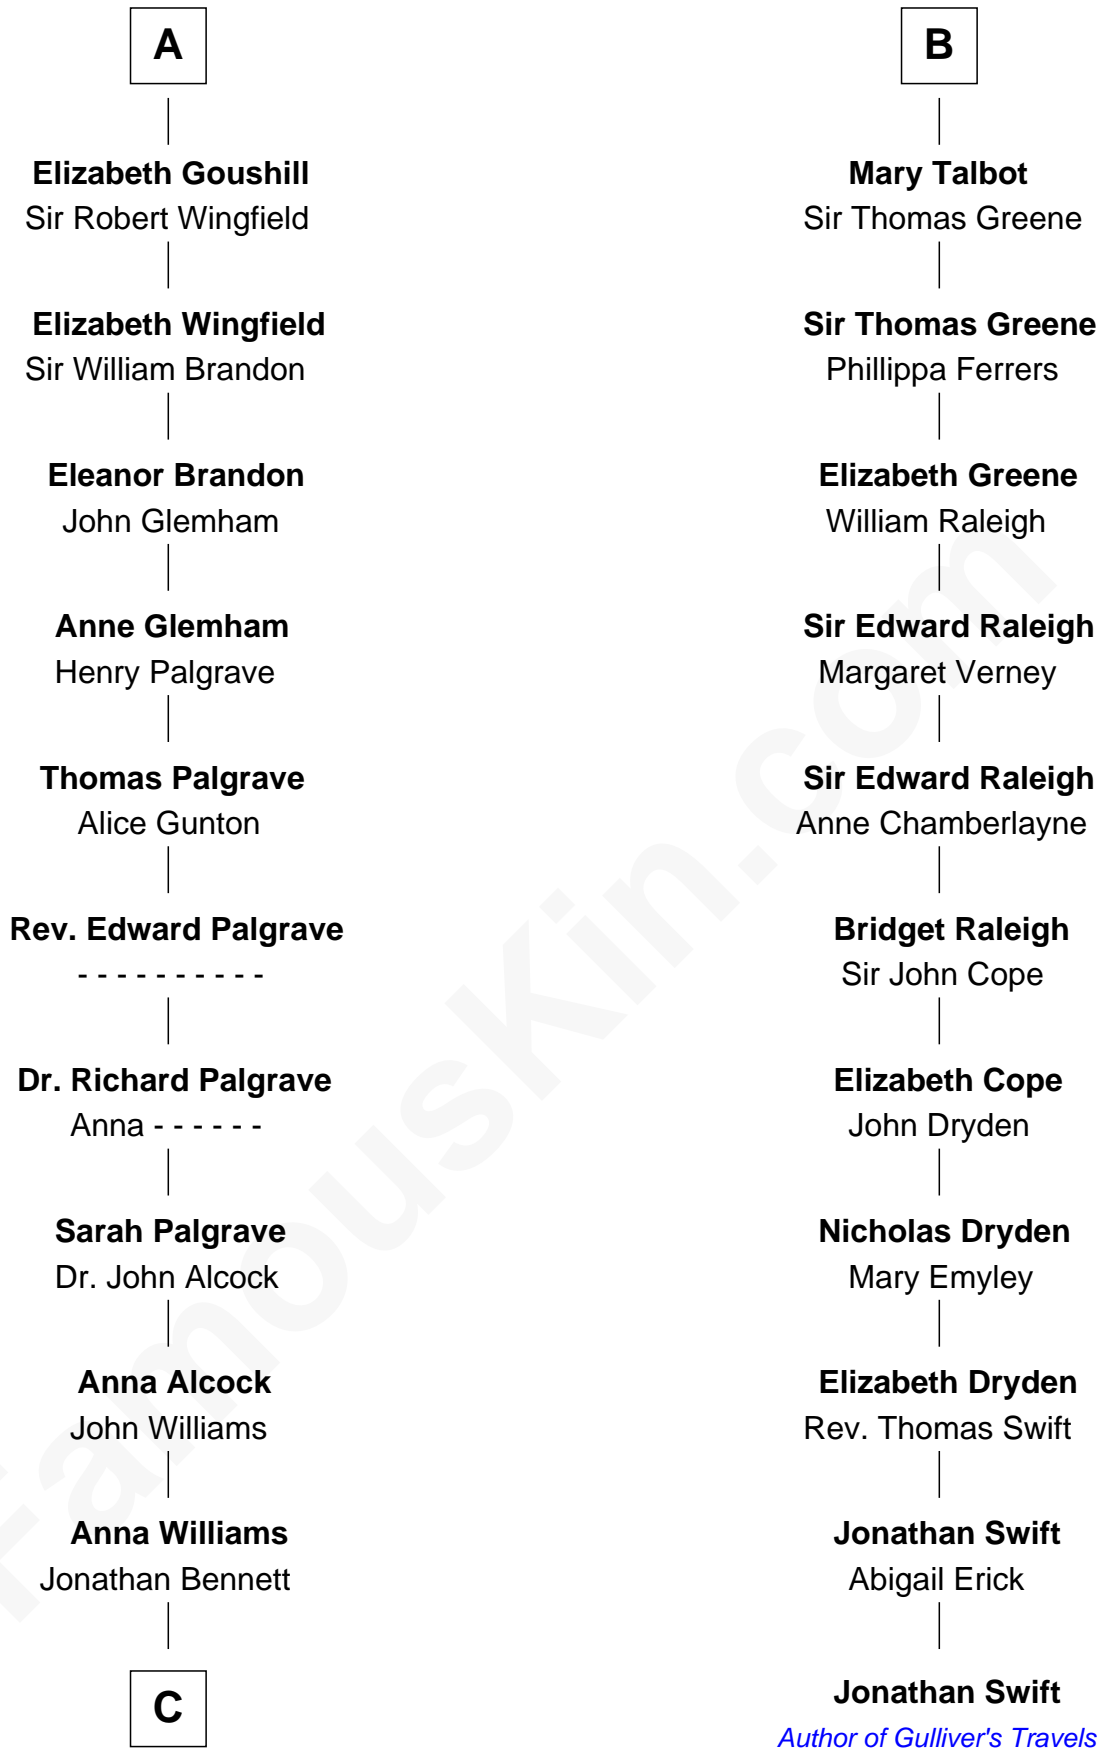

FamousKin.com Relationship Chart of

J. A. Folger

Founder of Folger Coffee Company

17th cousin 4 times removed of

Jonathan Swift

Author of Gulliver's Travels

C

—
Rebecca Bennett

Peleg Slocum

—
Peleg Slocum

Elizabeth Brown

—
Rebecca Slocum

George Folger

—
Samuel Brown Folger

Nancy F. Hiller

—
J. A. Folger