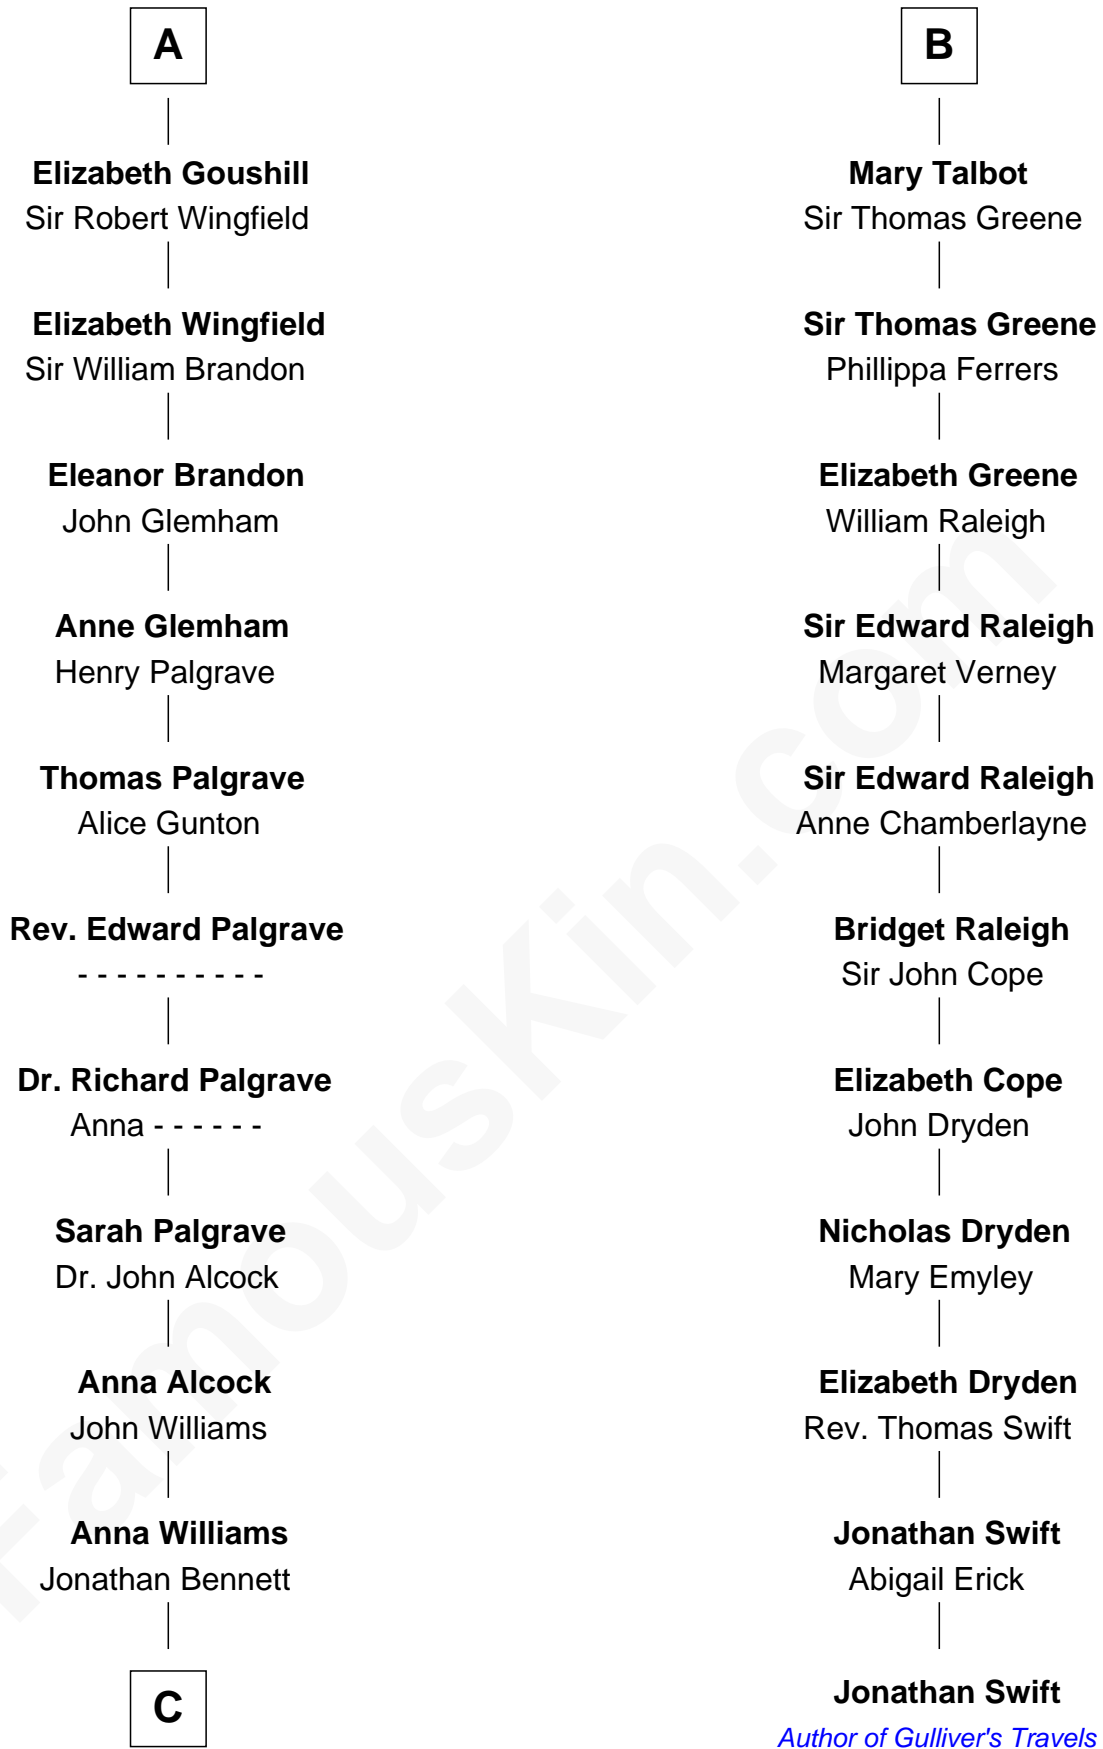

FamousKin.com Relationship Chart of

J. A. Folger

Founder of Folger Coffee Company

17th cousin 4 times removed of

Jonathan Swift

Author of Gulliver's Travels

Raoul de Lusgnan

Alice de Eu

C

—
Rebecca Bennett

Peleg Slocum

—
Peleg Slocum

Elizabeth Brown

—
Rebecca Slocum

George Folger

—
Samuel Brown Folger

Nancy F. Hiller

—
J. A. Folger

Founder of Folger Coffee Co.

FamousKin.com