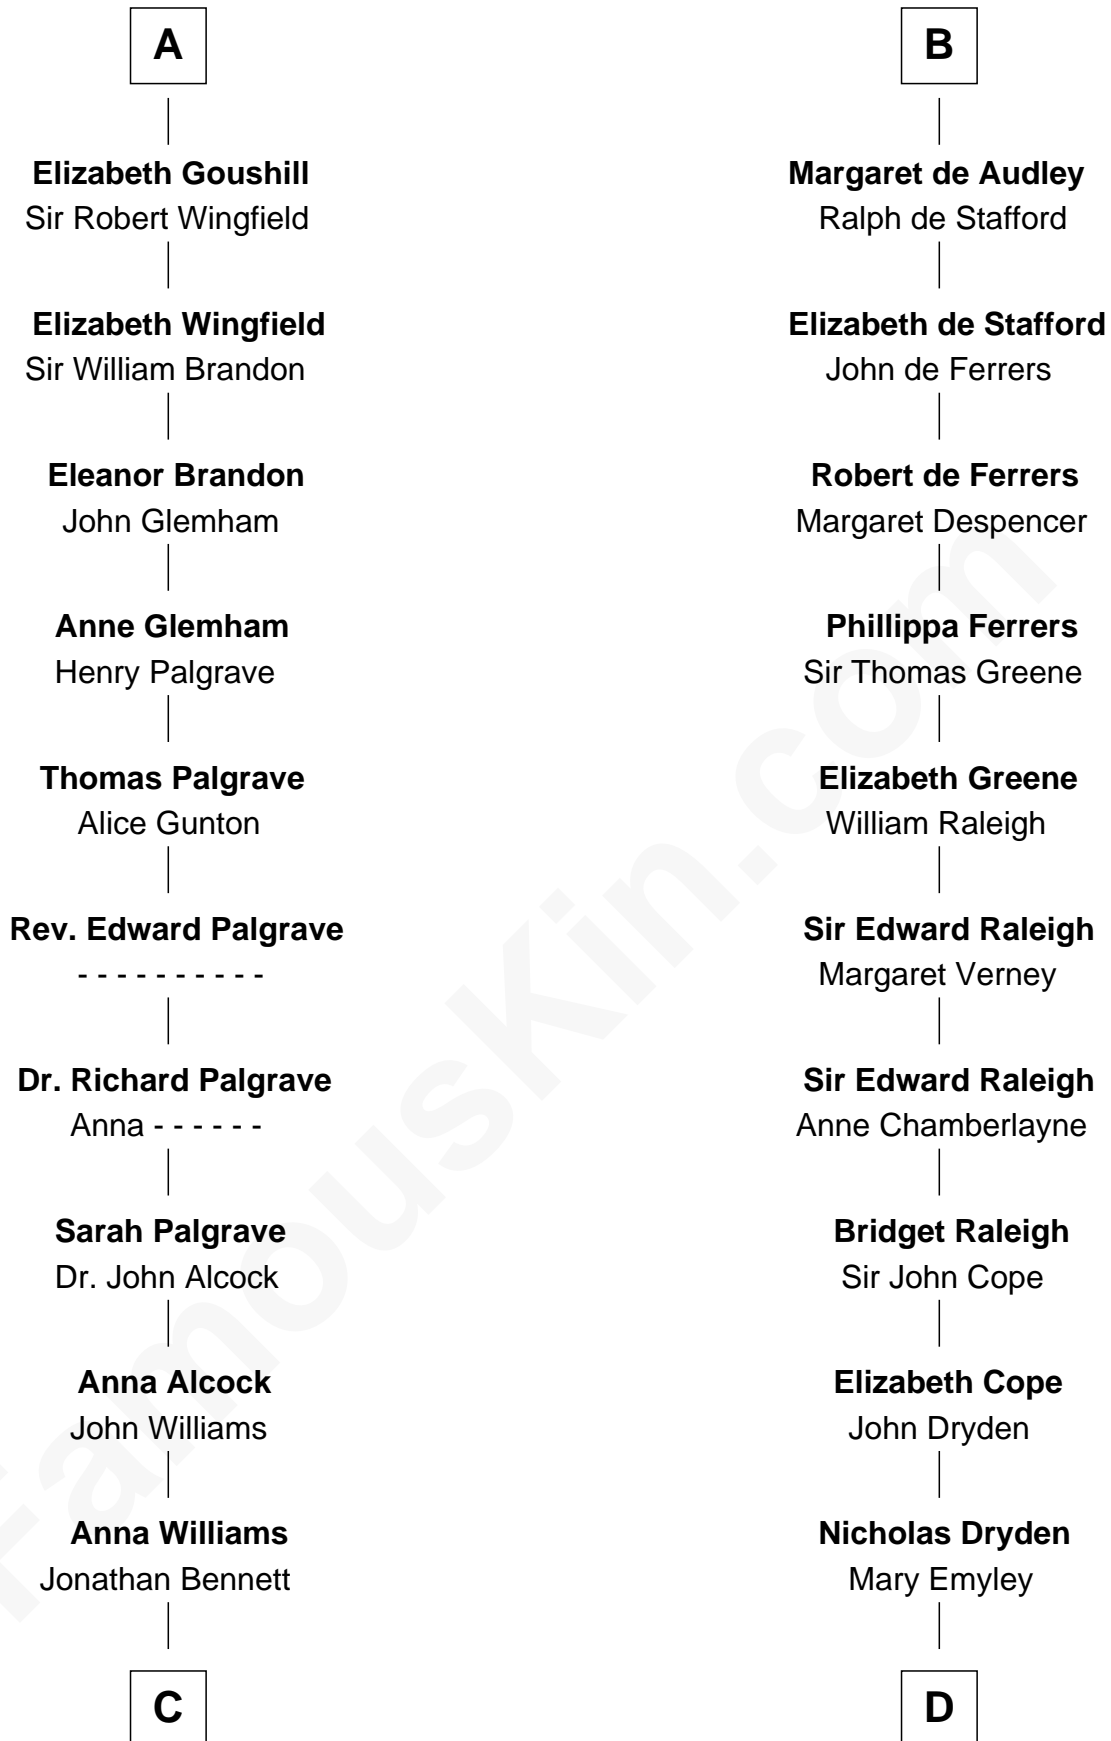

# FamousKin.com Relationship Chart of

**J. A. Folger**

*Founder of Folger Coffee Company*

19th cousin 2 times removed of

**Jonathan Swift**

*Author of Gulliver's Travels*

**Alfonso VIII of Castile**

Eleanor of England

**Sir Richard Fitzalan**  
Elizabeth de Bohun

**Elizabeth Fitzalan**  
Sir Robert Goushill

**A**

**Berengaria of Castile**  
Alfonso IX, King of Leon

**Berenguela of Leon**  
John de Brienne

**Jean de Brienne**  
Jeanne de Chateaudun

**Blanche de Brienne**  
Sir William de Fiennes

**Margaret de Fiennes**  
Sir Edmund Mortimer

**Iseult de Mortimer**  
Sir Hugh I de Audley

**Hugh de Audley**  
Margaret de Clare

**B**

**C**

**Rebecca Bennett**