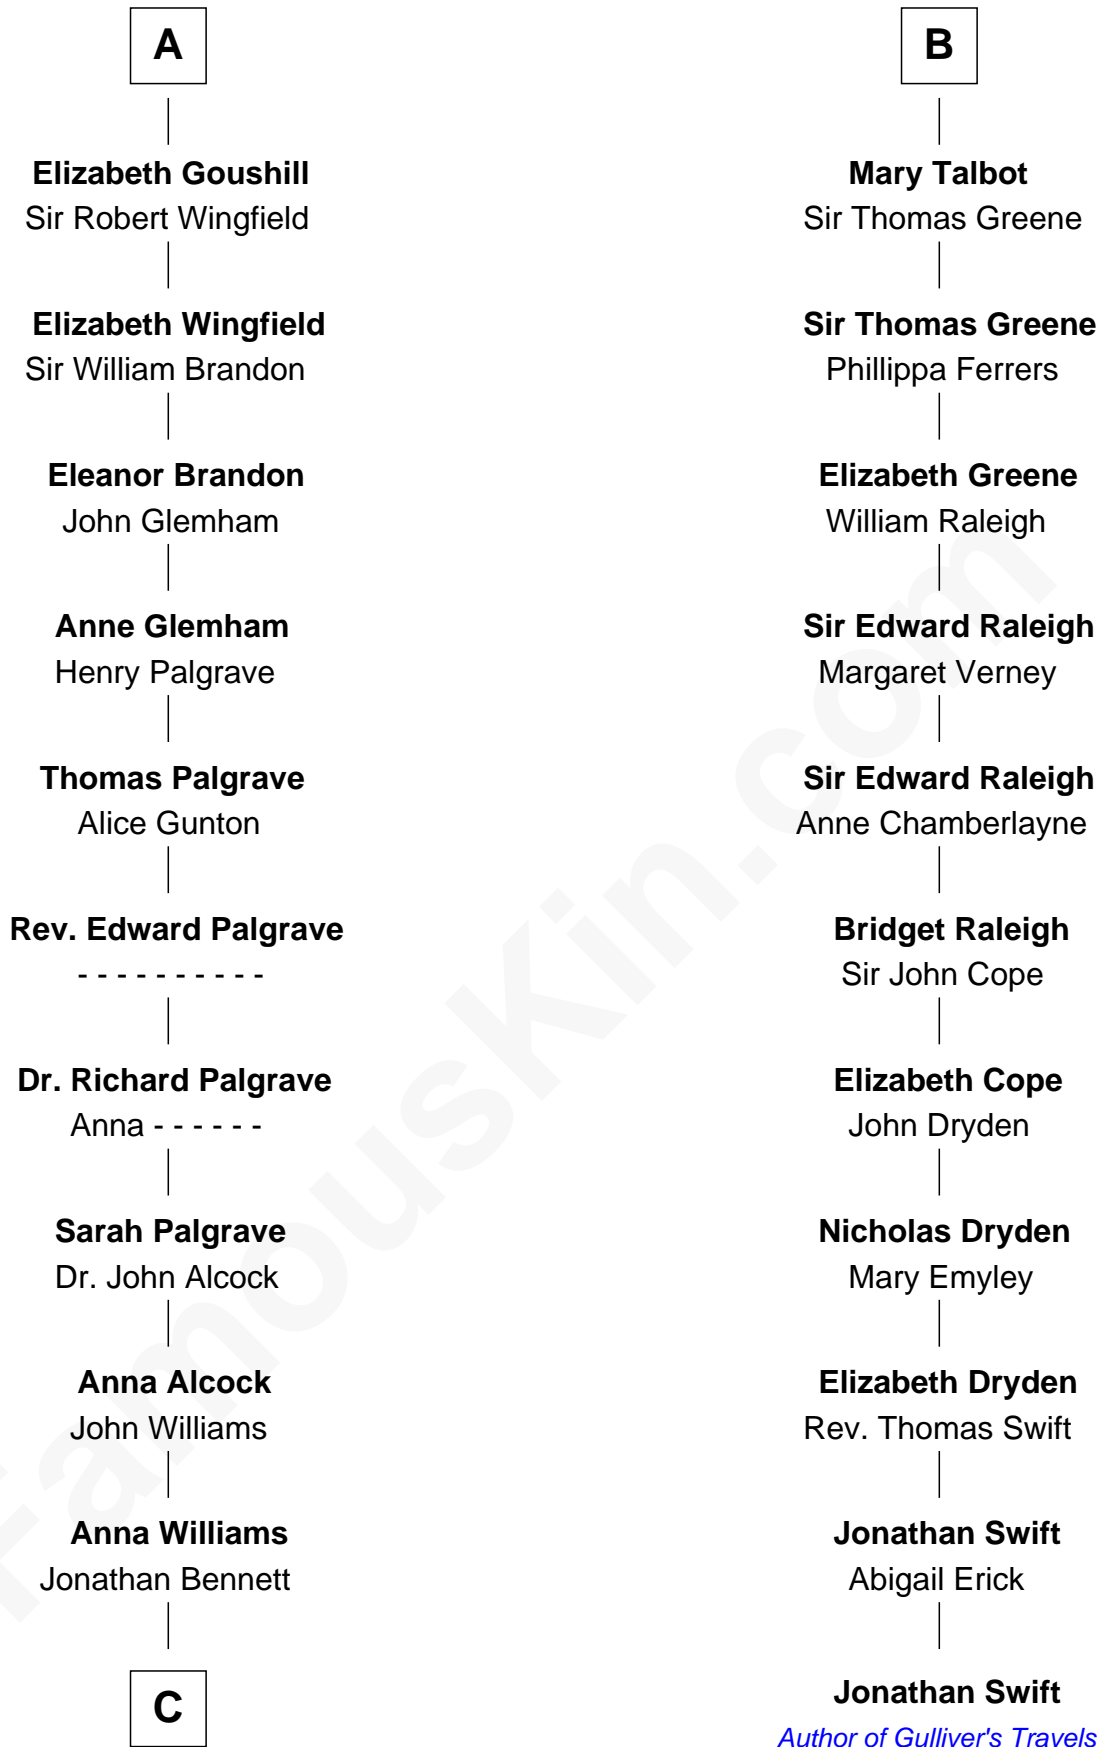

# FamousKin.com Relationship Chart of

**J. A. Folger**

*Founder of Folger Coffee Company*

17th cousin 4 times removed of

**Jonathan Swift**

*Author of Gulliver's Travels*

**C**

—  
**Rebecca Bennett**

Peleg Slocum

—  
**Peleg Slocum**

Elizabeth Brown

—  
**Rebecca Slocum**

George Folger

—  
**Samuel Brown Folger**

Nancy F. Hiller

—  
**J. A. Folger**