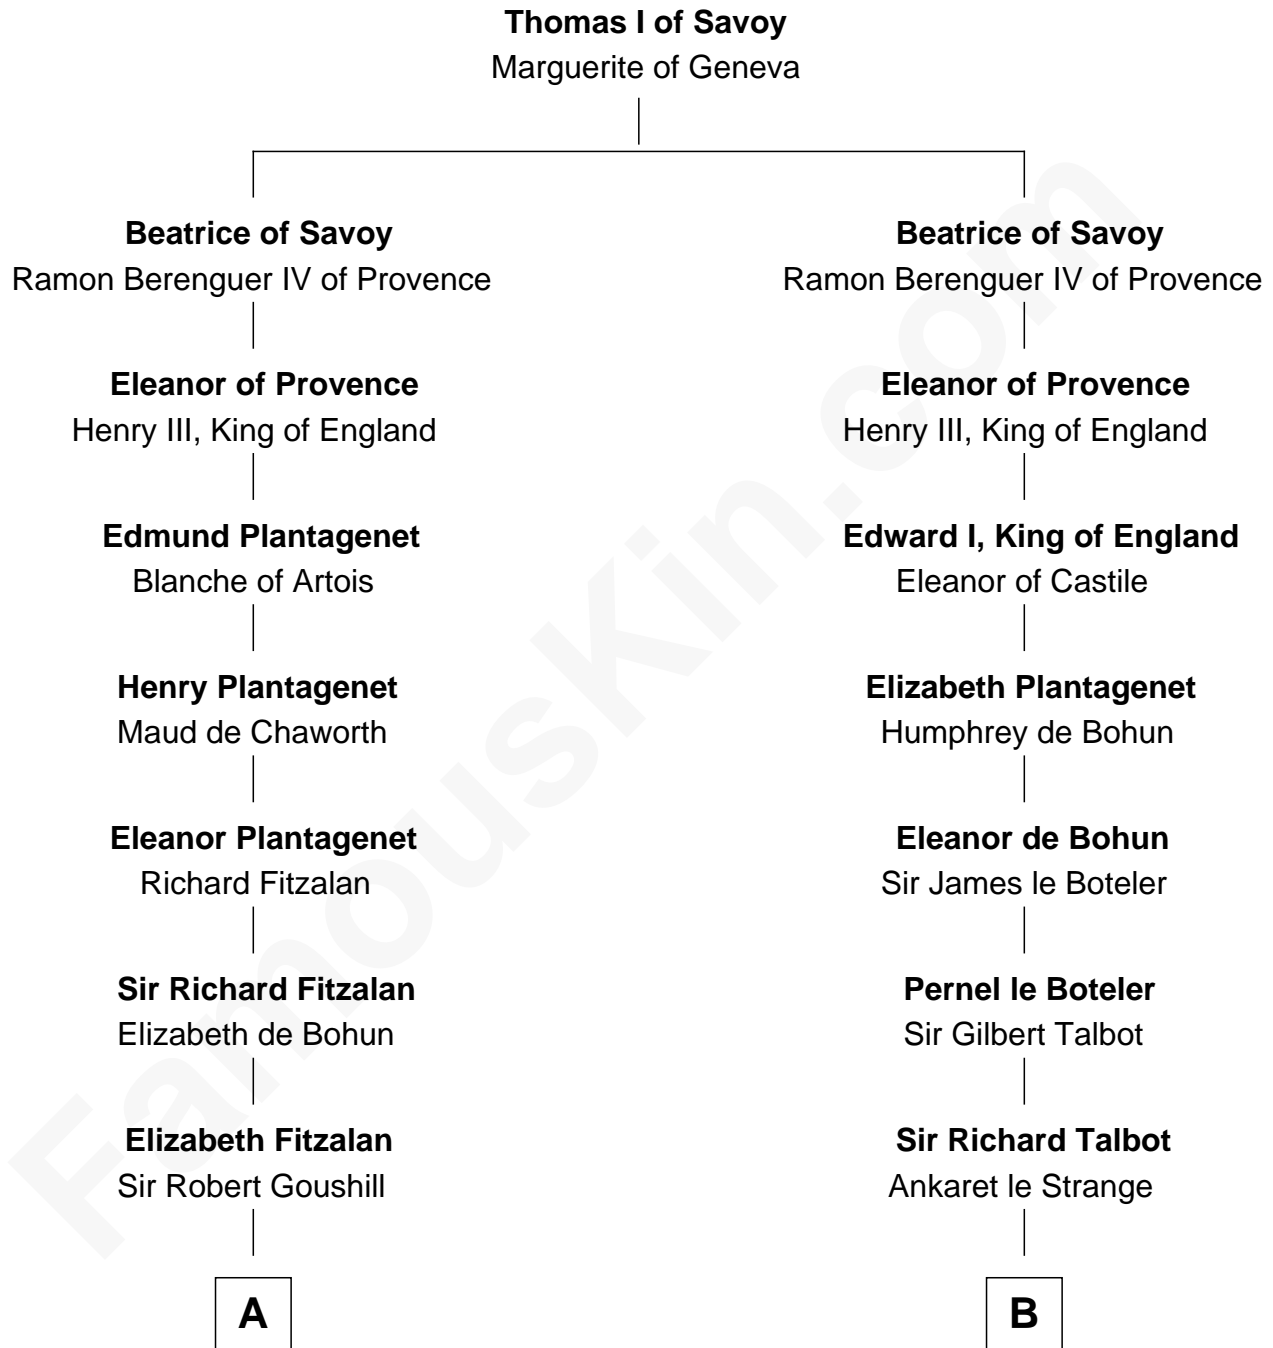

# FamousKin.com Relationship Chart of

**J. A. Folger**

*Founder of Folger Coffee Company*

17th cousin 4 times removed of

**Jonathan Swift**

*Author of Gulliver's Travels*

**C**

—  
**Rebecca Bennett**

Peleg Slocum

—  
**Peleg Slocum**

Elizabeth Brown

—  
**Rebecca Slocum**

George Folger

—  
**Samuel Brown Folger**

Nancy F. Hiller

—  
**J. A. Folger**