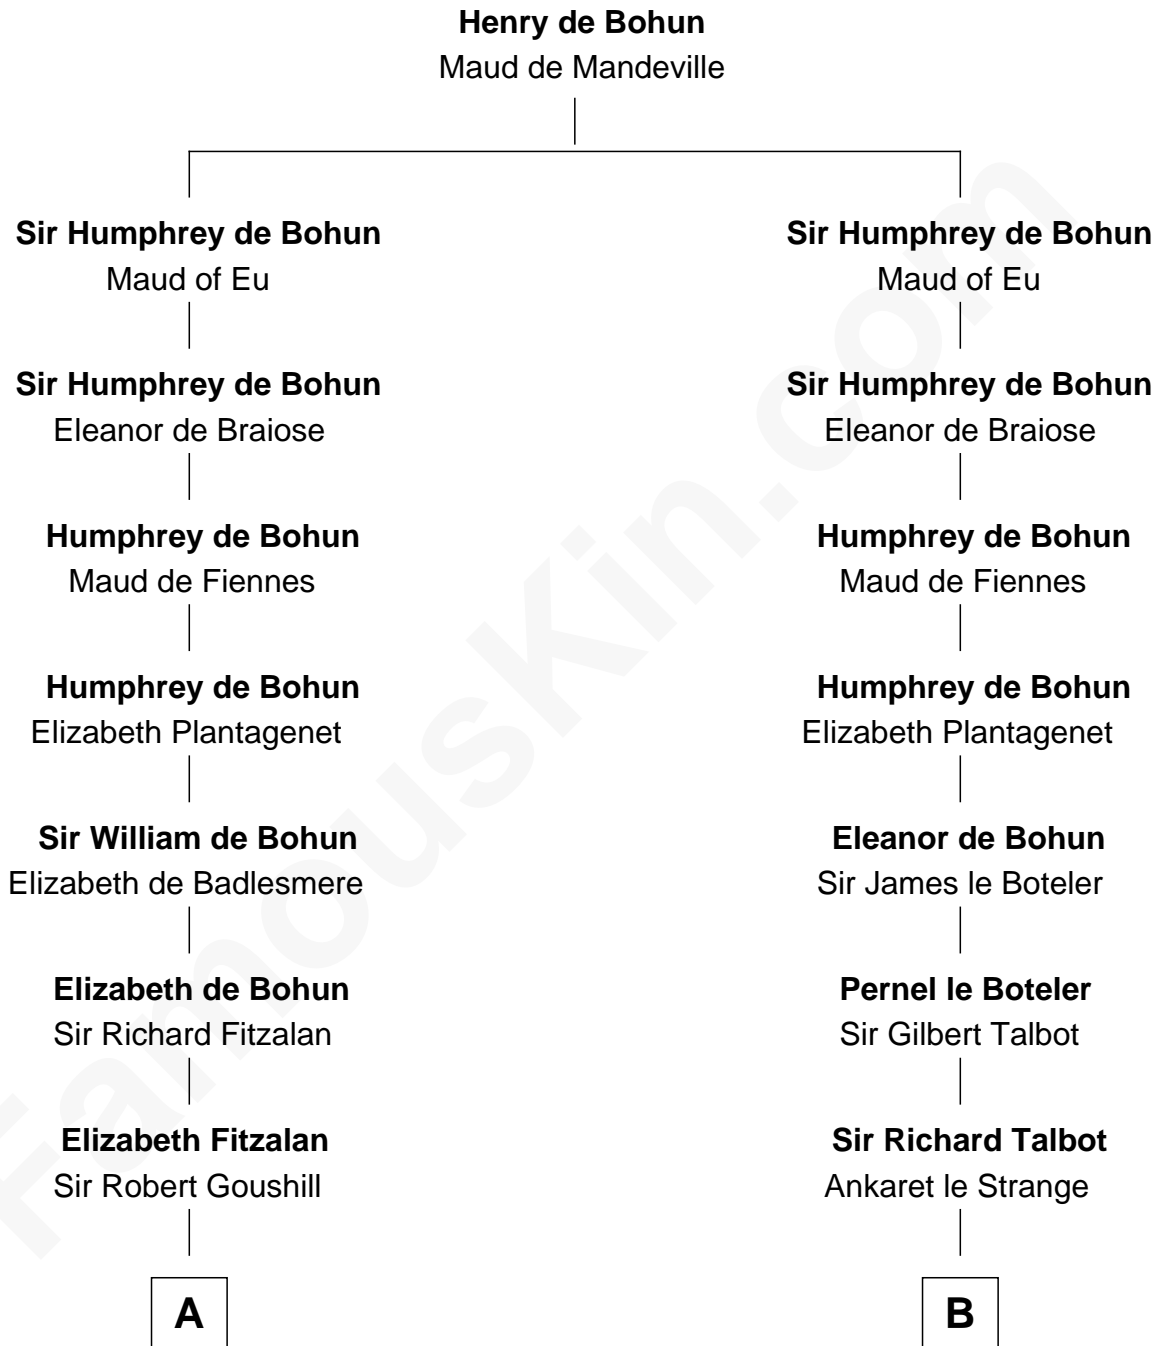

FamousKin.com Relationship Chart of

J. A. Folger

Founder of Folger Coffee Company

16th cousin 5 times removed of

John Dryden

England's First Poet Laureate

C

—
Rebecca Bennett

Peleg Slocum

—
Peleg Slocum

Elizabeth Brown

—
Rebecca Slocum

George Folger

—
Samuel Brown Folger

Nancy F. Hiller

—
J. A. Folger