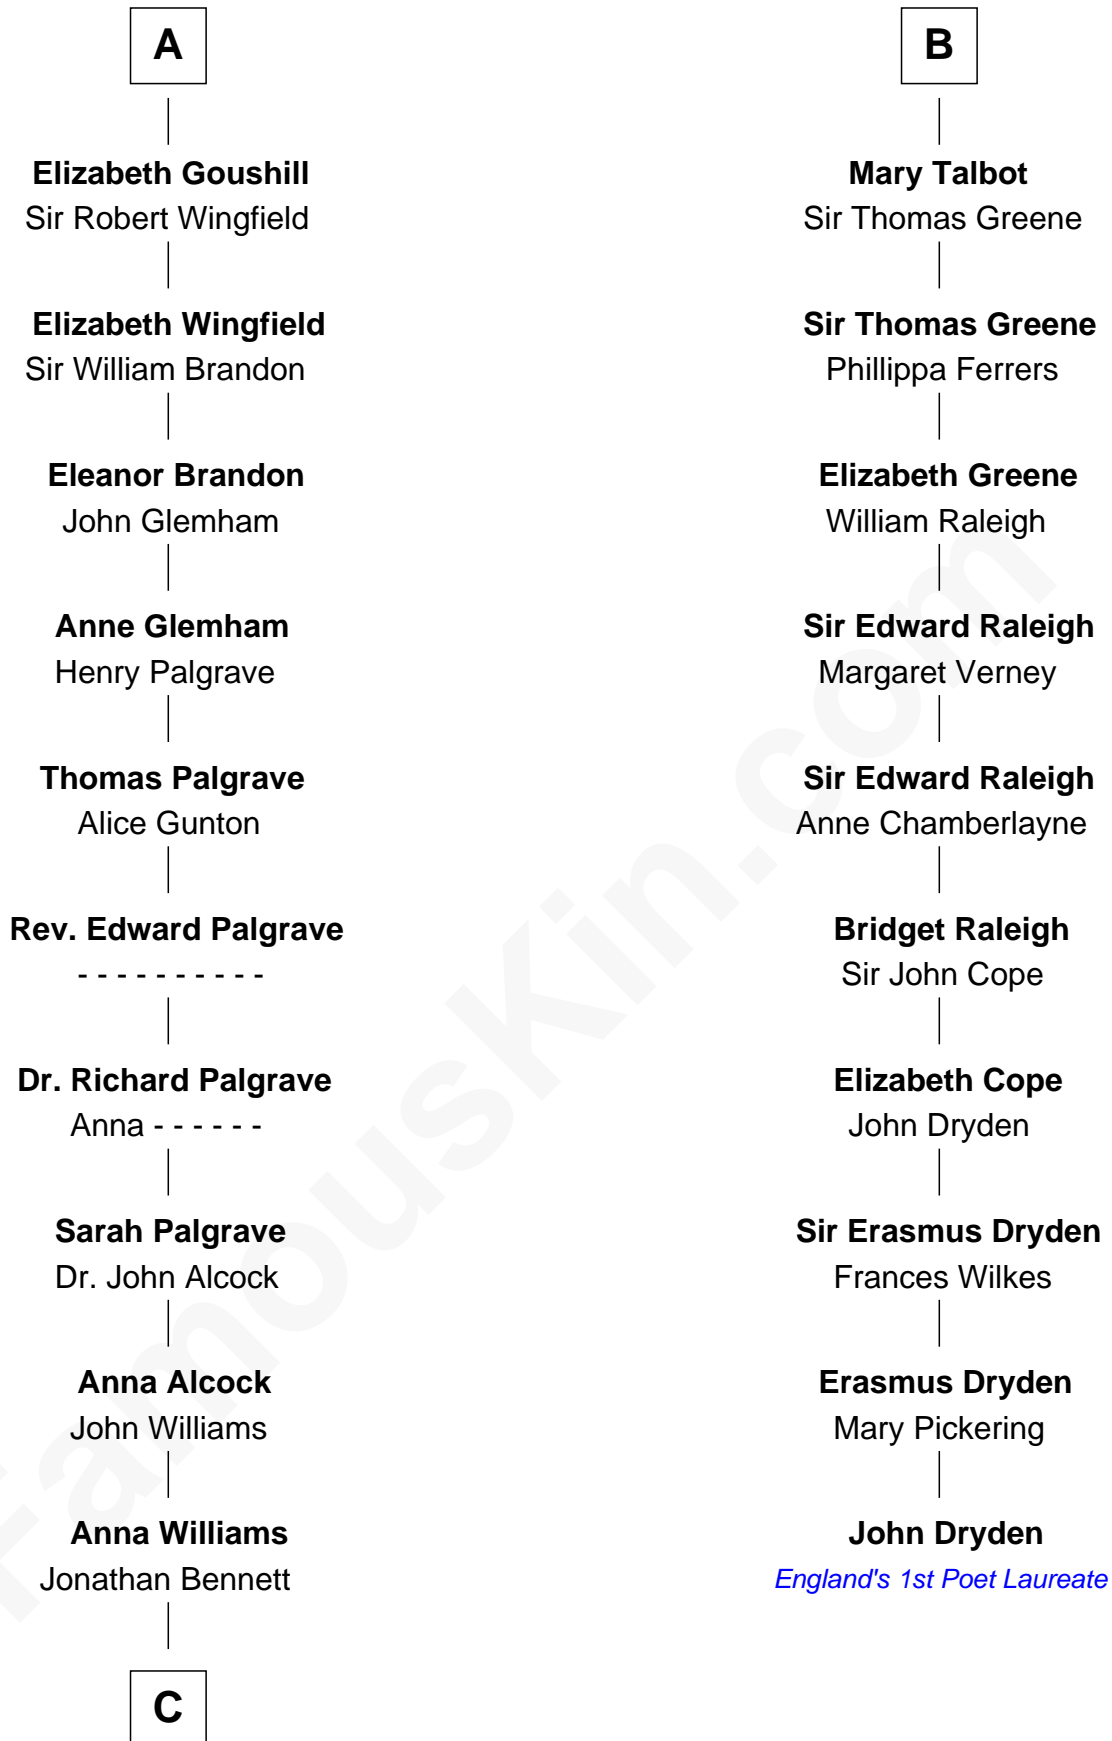

FamousKin.com Relationship Chart of

J. A. Folger

Founder of Folger Coffee Company

16th cousin 5 times removed of

John Dryden

England's First Poet Laureate

C

—
Rebecca Bennett

Peleg Slocum

—
Peleg Slocum

Elizabeth Brown

—
Rebecca Slocum

George Folger

—
Samuel Brown Folger

Nancy F. Hiller

—
J. A. Folger