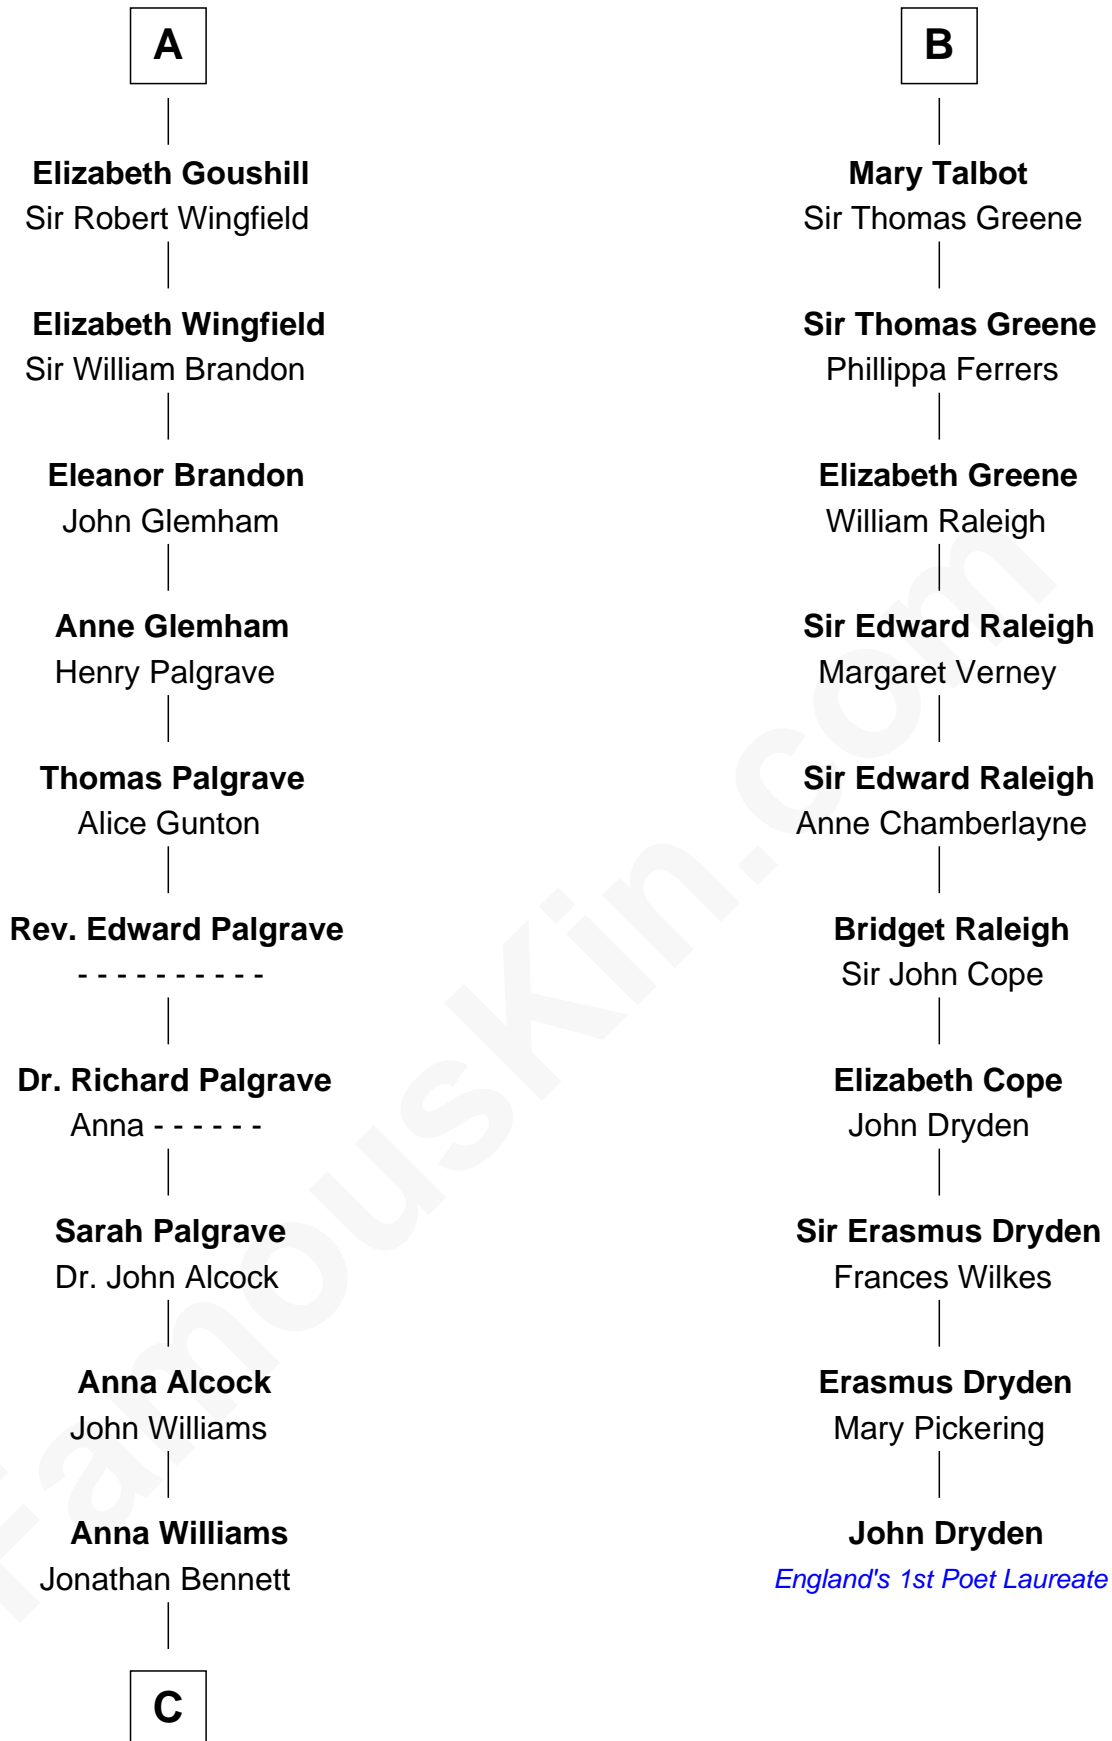

## Relationship Chart of

**J. A. Folger**

*Founder of Folger Coffee Company*

16th cousin 5 times removed of

**John Dryden**

*England's First Poet Laureate*

**Henry II, King of England**

Eleanor of Aquitaine

**C**

—  
**Rebecca Bennett**

Peleg Slocum

—  
**Peleg Slocum**

Elizabeth Brown

—  
**Rebecca Slocum**

George Folger

—  
**Samuel Brown Folger**