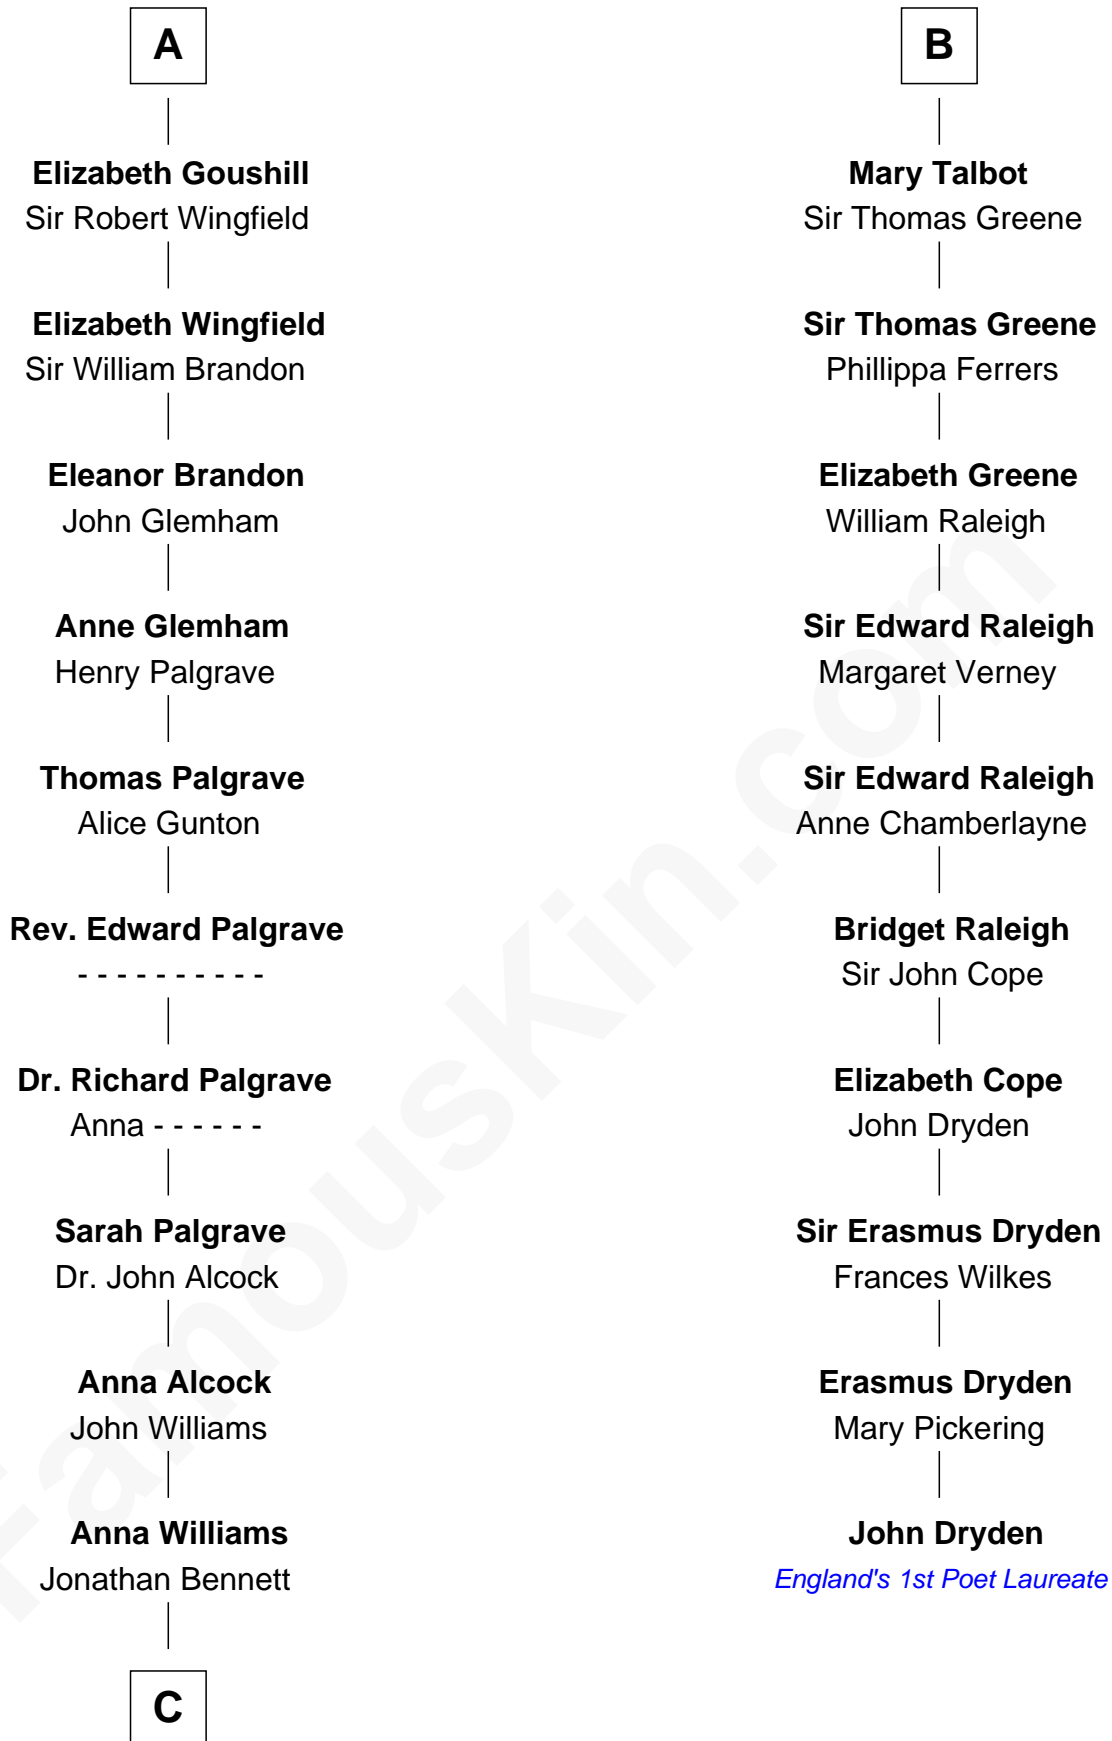

## Relationship Chart of

**J. A. Folger**

*Founder of Folger Coffee Company*

16th cousin 5 times removed of

**John Dryden**

*England's First Poet Laureate*

**C**

—  
**Rebecca Bennett**

Peleg Slocum

—  
**Peleg Slocum**

Elizabeth Brown

—  
**Rebecca Slocum**

George Folger

—  
**Samuel Brown Folger**

Nancy F. Hiller

—  
**J. A. Folger**