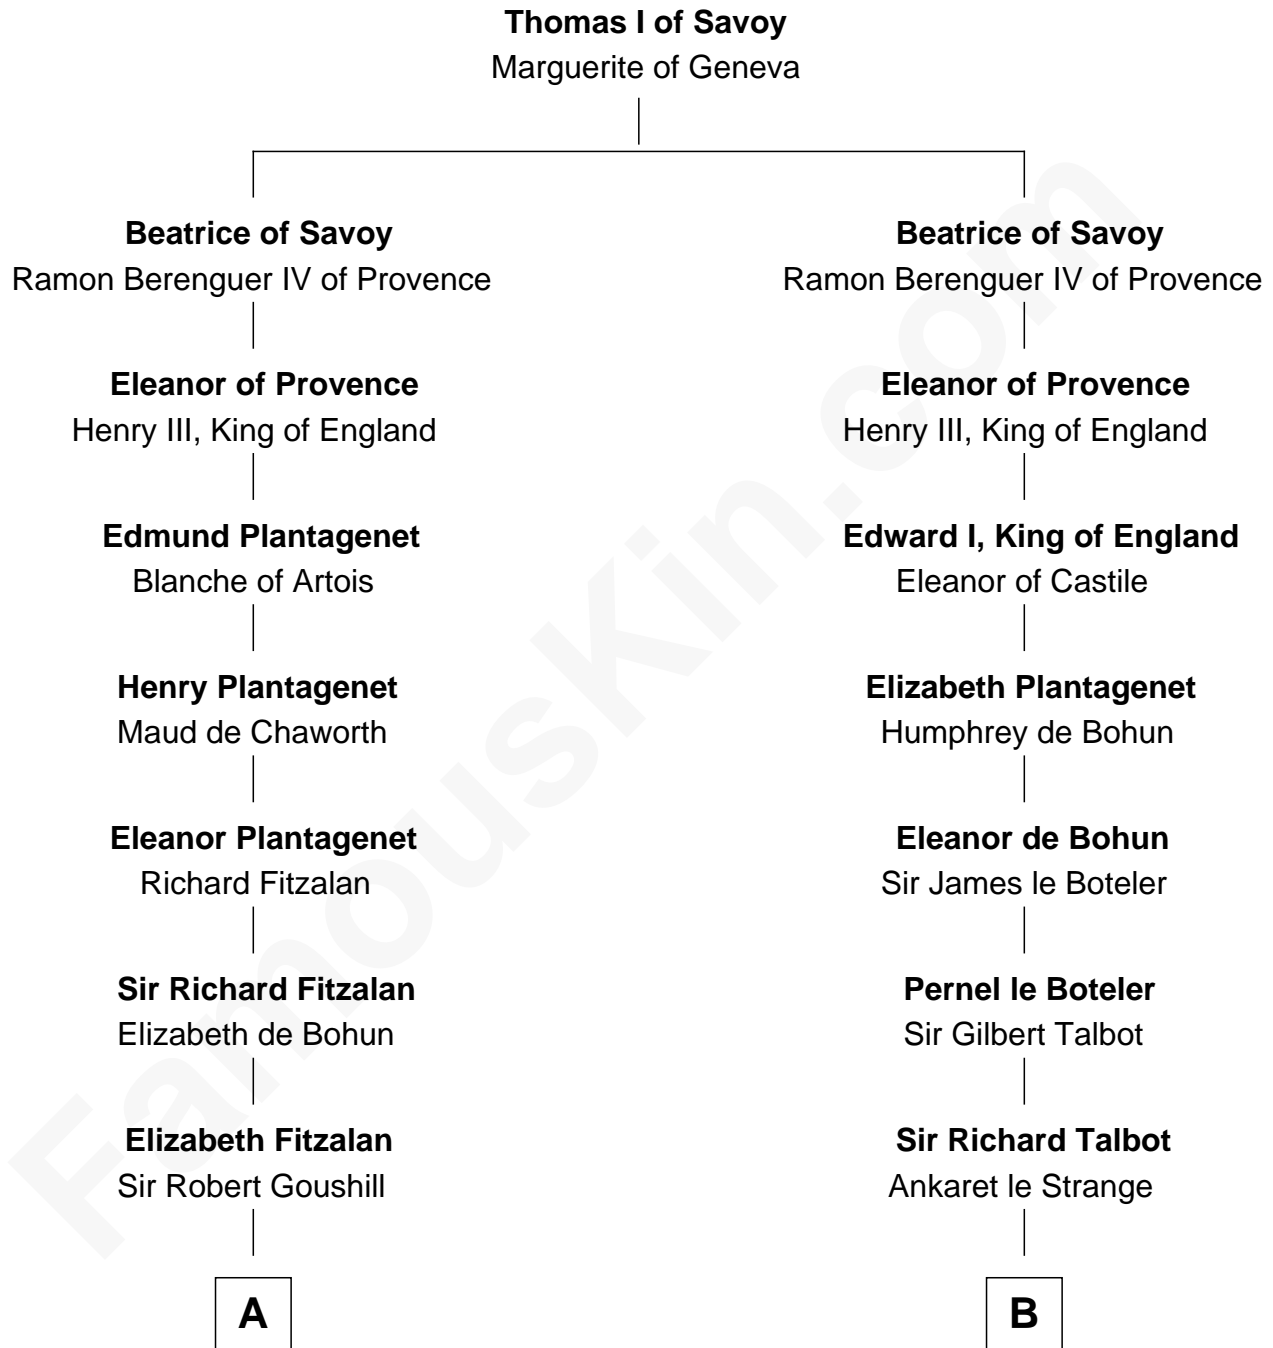

## Relationship Chart of

**J. A. Folger**

*Founder of Folger Coffee Company*

16th cousin 5 times removed of

**John Dryden**

*England's First Poet Laureate*

**C**

—  
**Rebecca Bennett**

Peleg Slocum

—  
**Peleg Slocum**

Elizabeth Brown

—  
**Rebecca Slocum**

George Folger

—  
**Samuel Brown Folger**

Nancy F. Hiller

—  
**J. A. Folger**