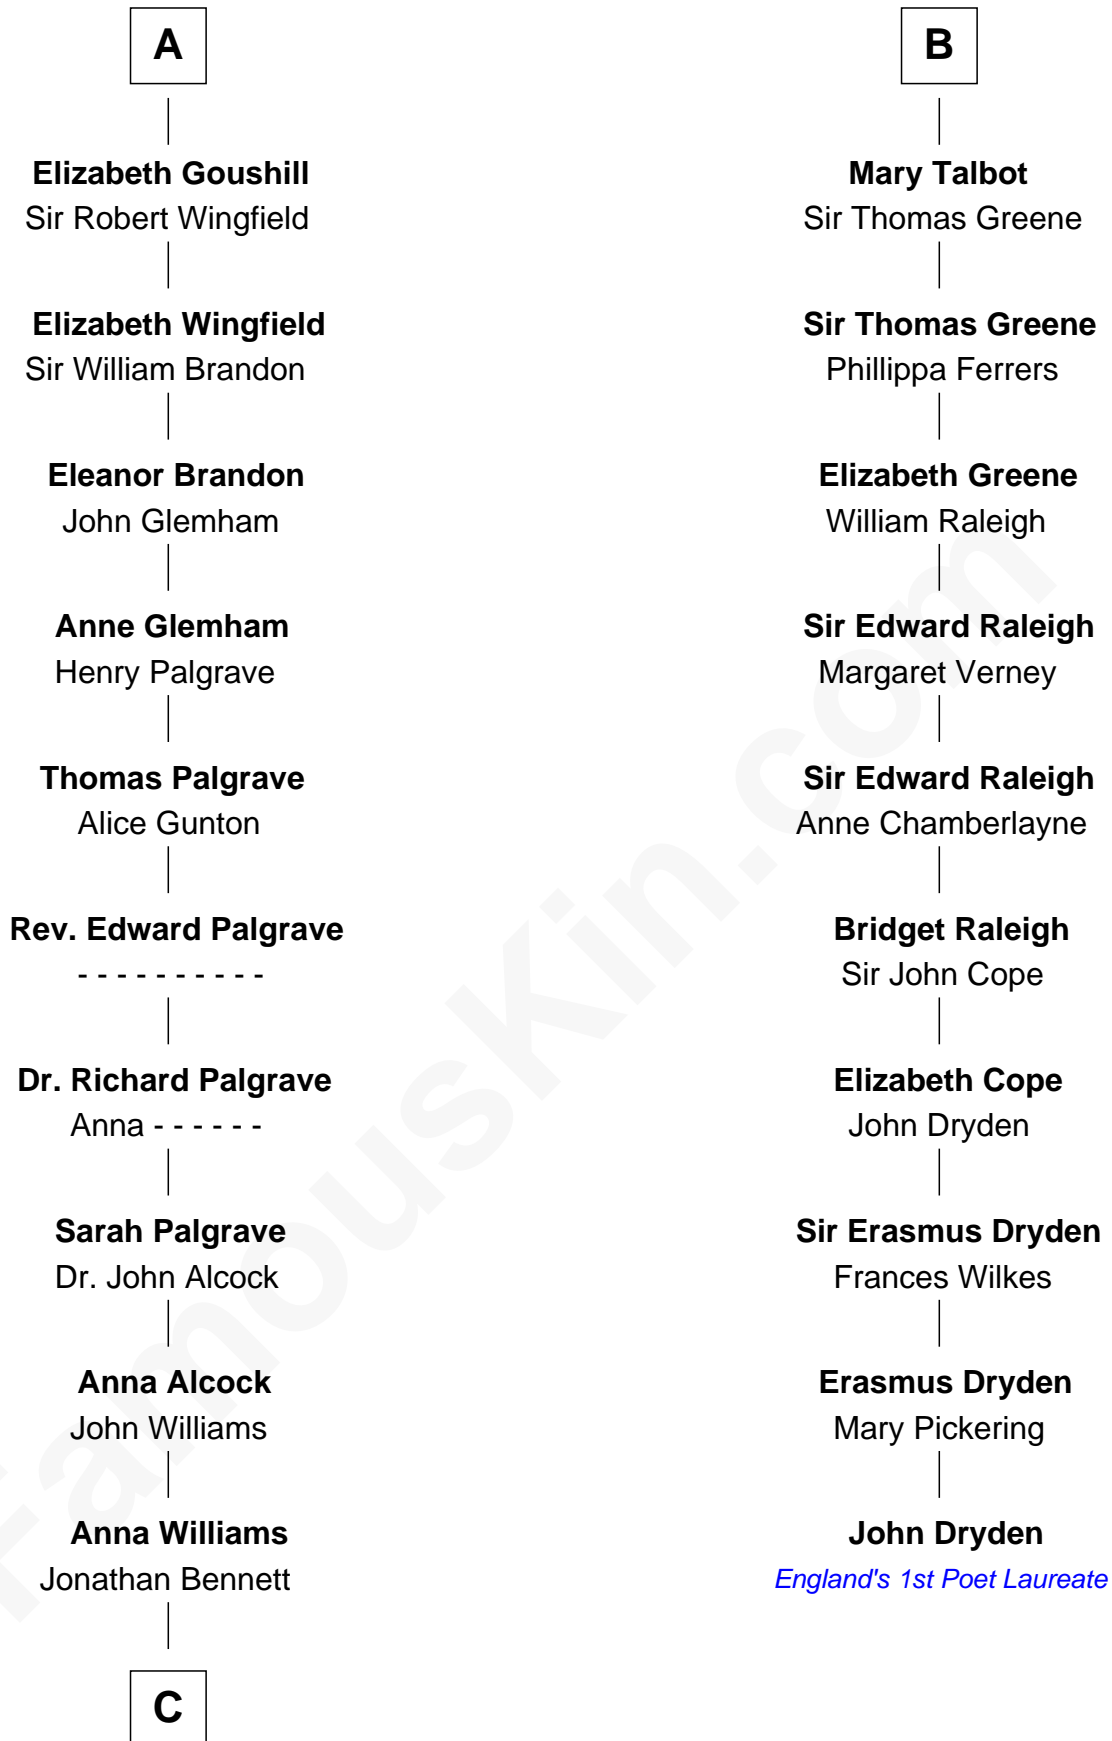

## Relationship Chart of

**J. A. Folger**

*Founder of Folger Coffee Company*

**16th cousin 5 times removed of**

**John Dryden**

*England's First Poet Laureate*

**Alfonso II of Provence**  
Garsenda of Sabran

**Sir Richard Fitzalan**  
Elizabeth de Bohun

**Elizabeth Fitzalan**  
Sir Robert Goushill

**A**

**Ramon Berenguer IV of Provence**  
Beatrice of Savoy

**Eleanor of Provence**  
Henry III, King of England

**Edward I, King of England**  
Eleanor of Castile

**Elizabeth Plantagenet**  
Humphrey de Bohun

**Eleanor de Bohun**  
Sir James le Boteler

**Pernel le Boteler**  
Sir Gilbert Talbot

**Sir Richard Talbot**  
Ankaret le Strange

**B**

**C**

—  
**Rebecca Bennett**

Peleg Slocum

—  
**Peleg Slocum**

Elizabeth Brown

—  
**Rebecca Slocum**

George Folger