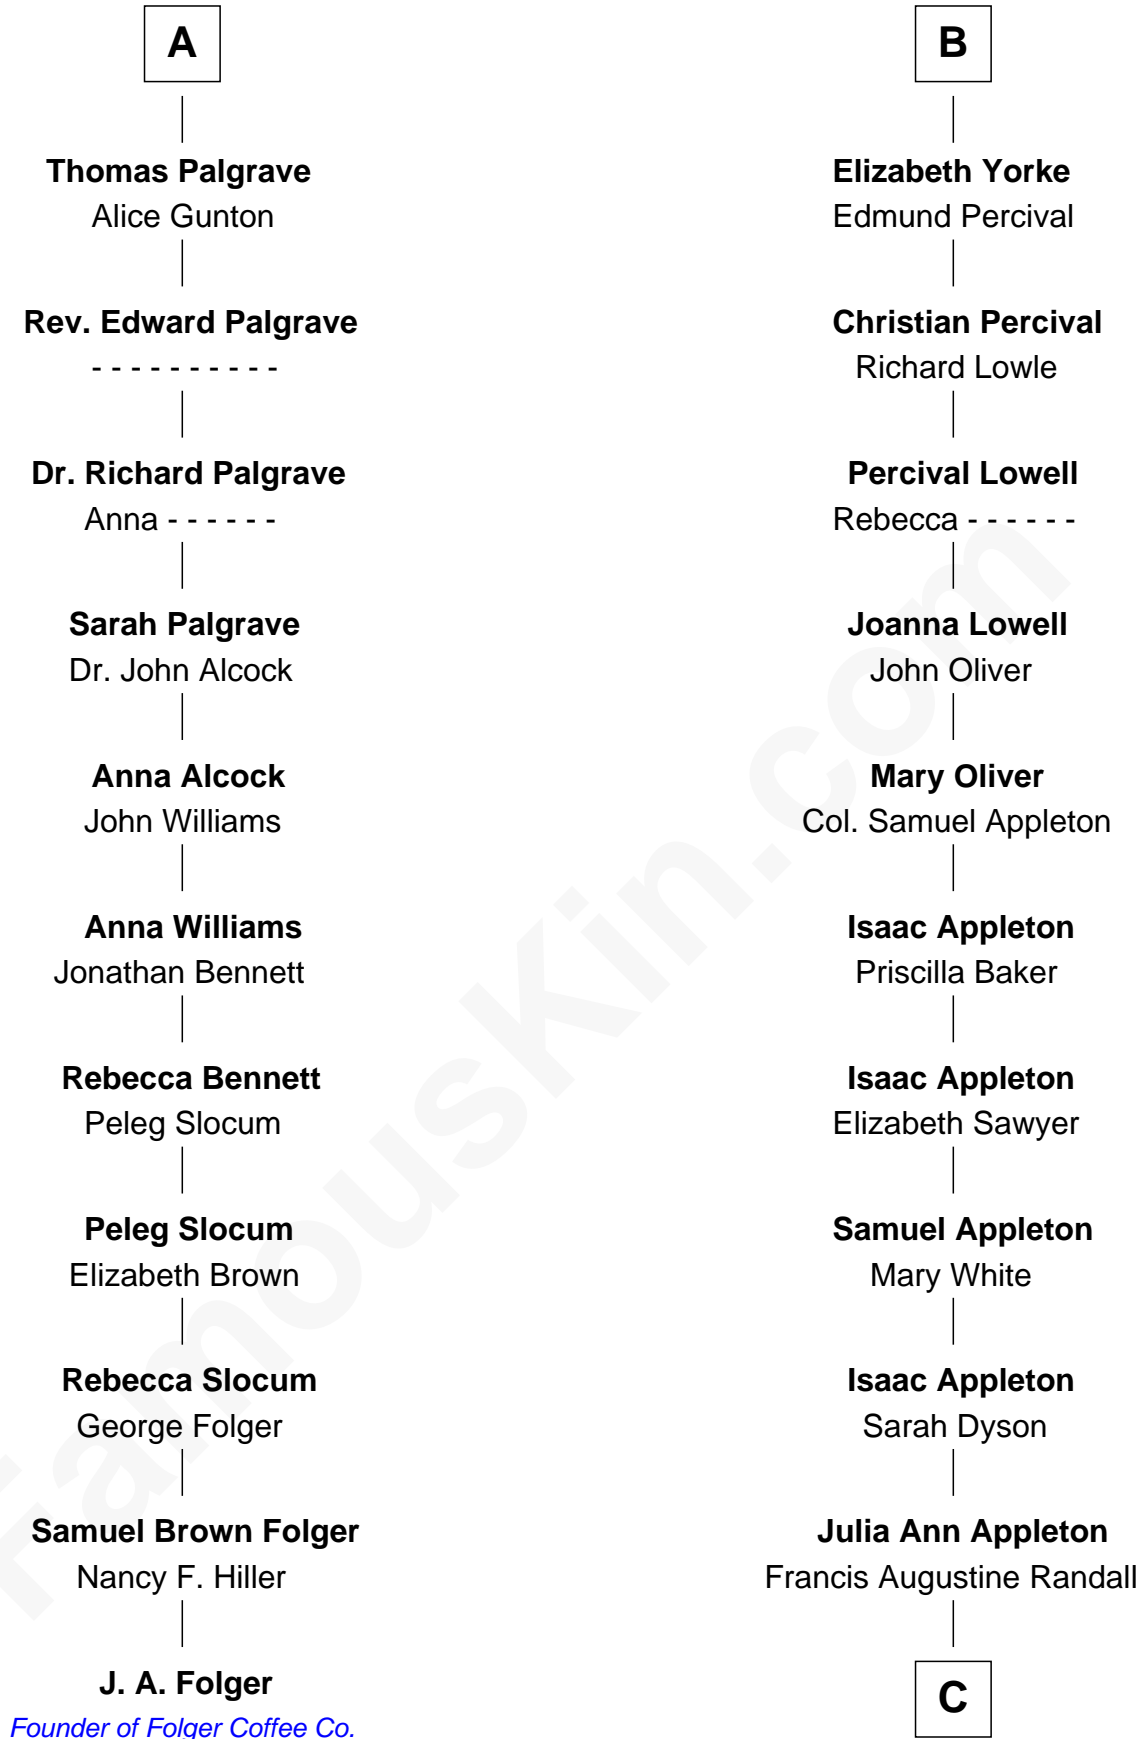

# FamousKin.com Relationship Chart of

**J. A. Folger**

*Founder of Folger Coffee Company*

17th cousin 4 times removed of

**James Spader**

*TV and Movie Actor*

**Humphrey de Bohun**

Elizabeth Plantagenet

**Sir William de Bohun**  
Elizabeth de Badlesmere

**Elizabeth de Bohun**  
Sir Richard Fitzalan

**Elizabeth Fitzalan**  
Sir Robert Goushill

**Elizabeth Goushill**  
Sir Robert Wingfield

**Elizabeth Wingfield**  
Sir William Brandon

**Eleanor Brandon**  
John Glemham

**Anne Glemham**  
Henry Palgrave

**A**

**Margaret de Bohun**  
Sir Hugh de Courtnay

**Elizabeth de Courtnay**  
Sir Andrew Luttrell

**Sir Hugh Luttrell**  
Catherine de Beaumont

**Sir John Luttrell**  
Margaret Touchet

**Sir James Luttrell**  
Elizabeth Courtnay

**Sir Hugh Luttrell**  
Margaret Hill

**Eleanor Luttrell**  
Roger Yorke

**B**

**C**

**Julia M. Randall**

William E. Fraser