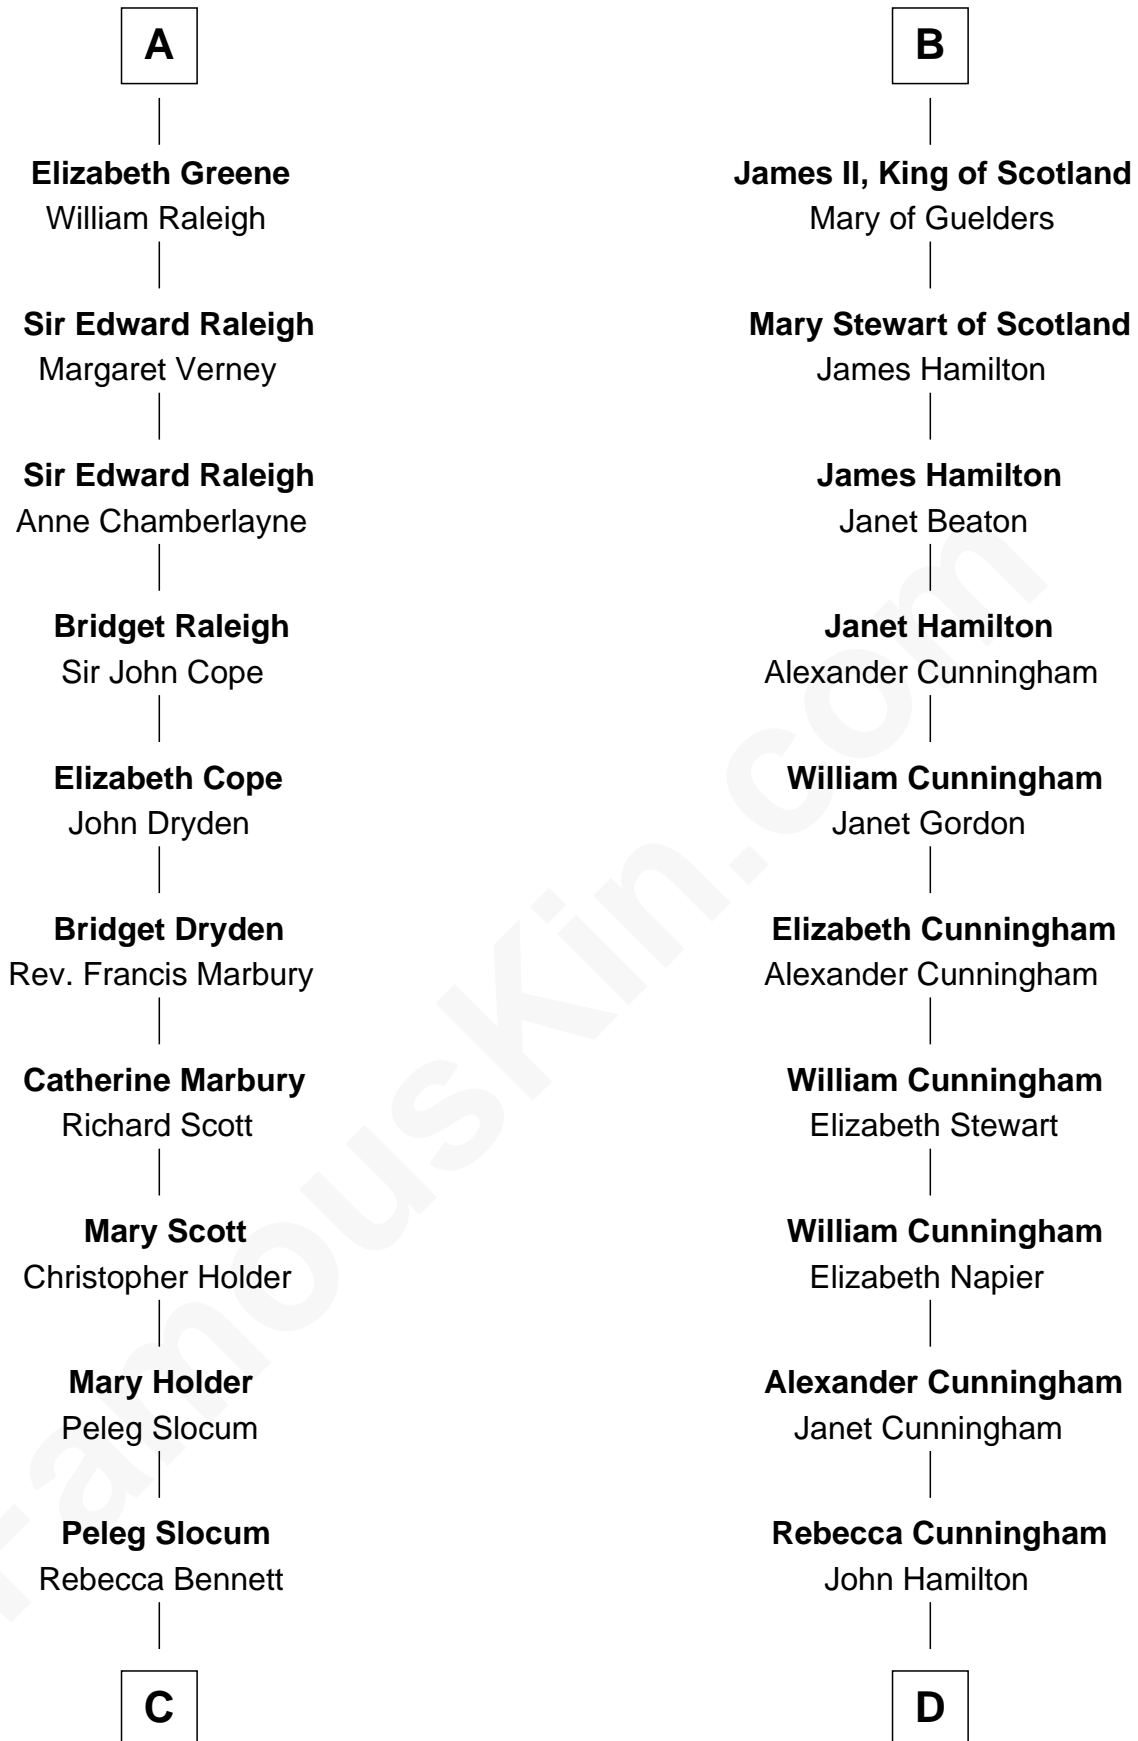

# FamousKin.com Relationship Chart of

**J. A. Folger**

*Founder of Folger Coffee Company*

19th cousin 1 time removed of

**Alexander Hamilton**

*1st U.S. Secretary of the Treasury*

**C**

**Peleg Slocum**  
Elizabeth Brown

**Rebecca Slocum**  
George Folger

**Samuel Brown Folger**  
Nancy F. Hiller

**J. A. Folger**  
*Founder of Folger Coffee Co.*

**D**

**Alexander Hamilton**  
Elizabeth Pollock

**James A. Hamilton**  
Rachel Fawcett