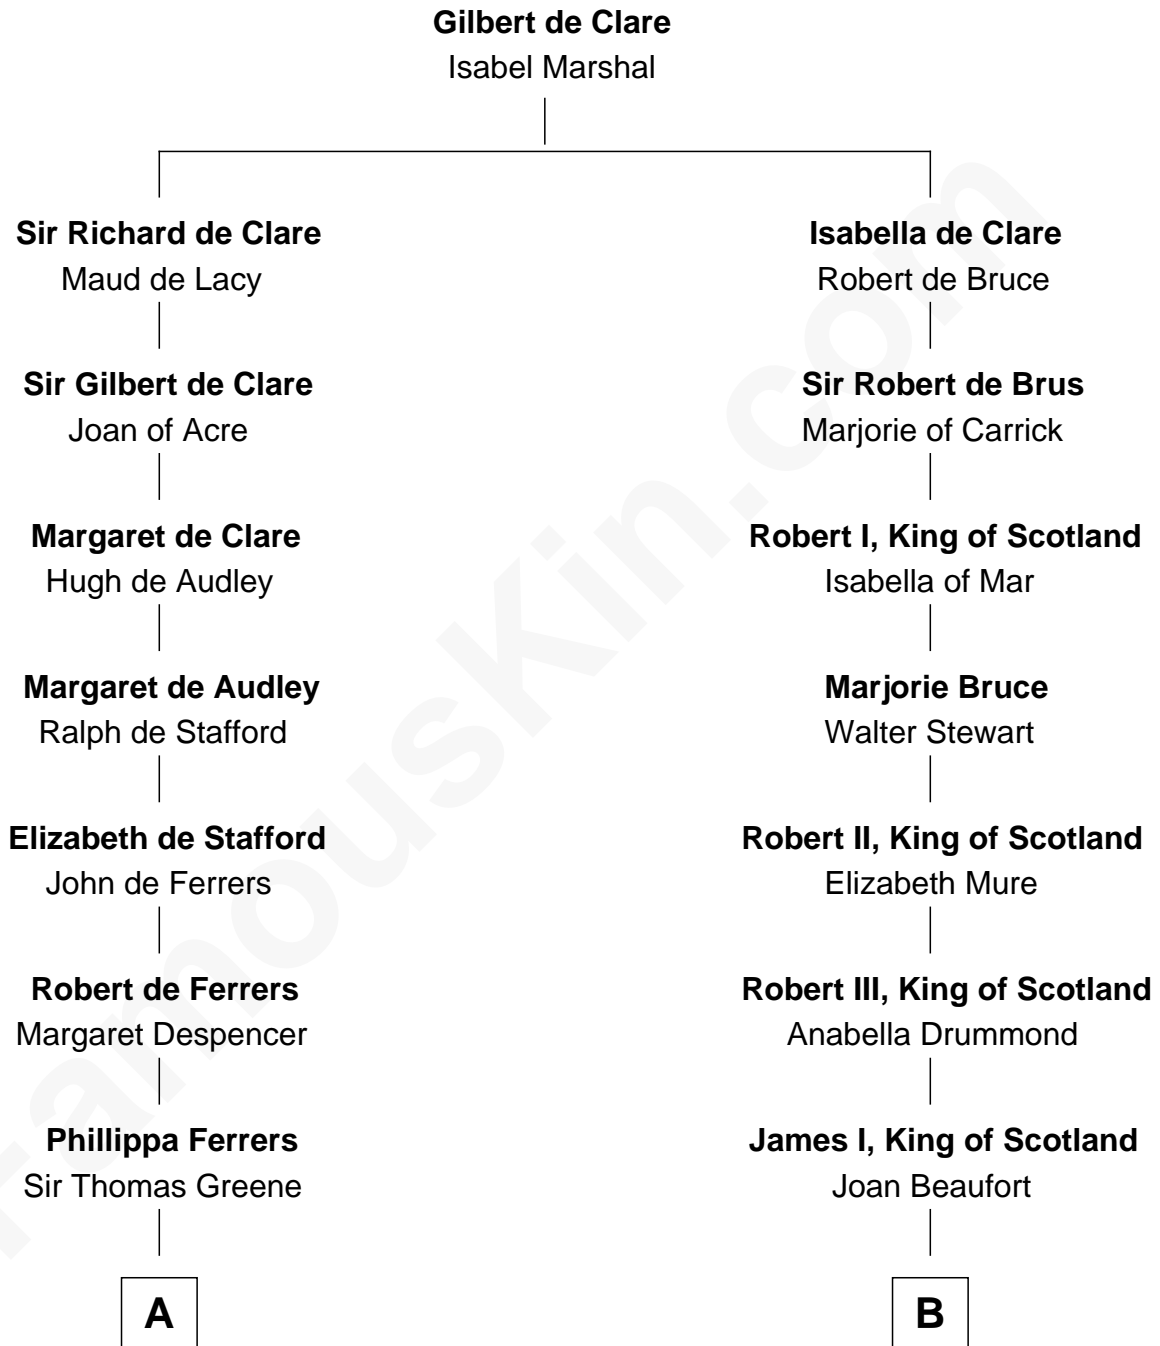

# FamousKin.com Relationship Chart of

**J. A. Folger**

*Founder of Folger Coffee Company*

19th cousin 1 time removed of

**Alexander Hamilton**

*1st U.S. Secretary of the Treasury*

**C**

**Peleg Slocum**  
Elizabeth Brown

**Rebecca Slocum**  
George Folger

**Samuel Brown Folger**  
Nancy F. Hiller

**J. A. Folger**  
*Founder of Folger Coffee Co.*

**D**

**Alexander Hamilton**  
Elizabeth Pollock

**James A. Hamilton**  
Rachel Fawcett