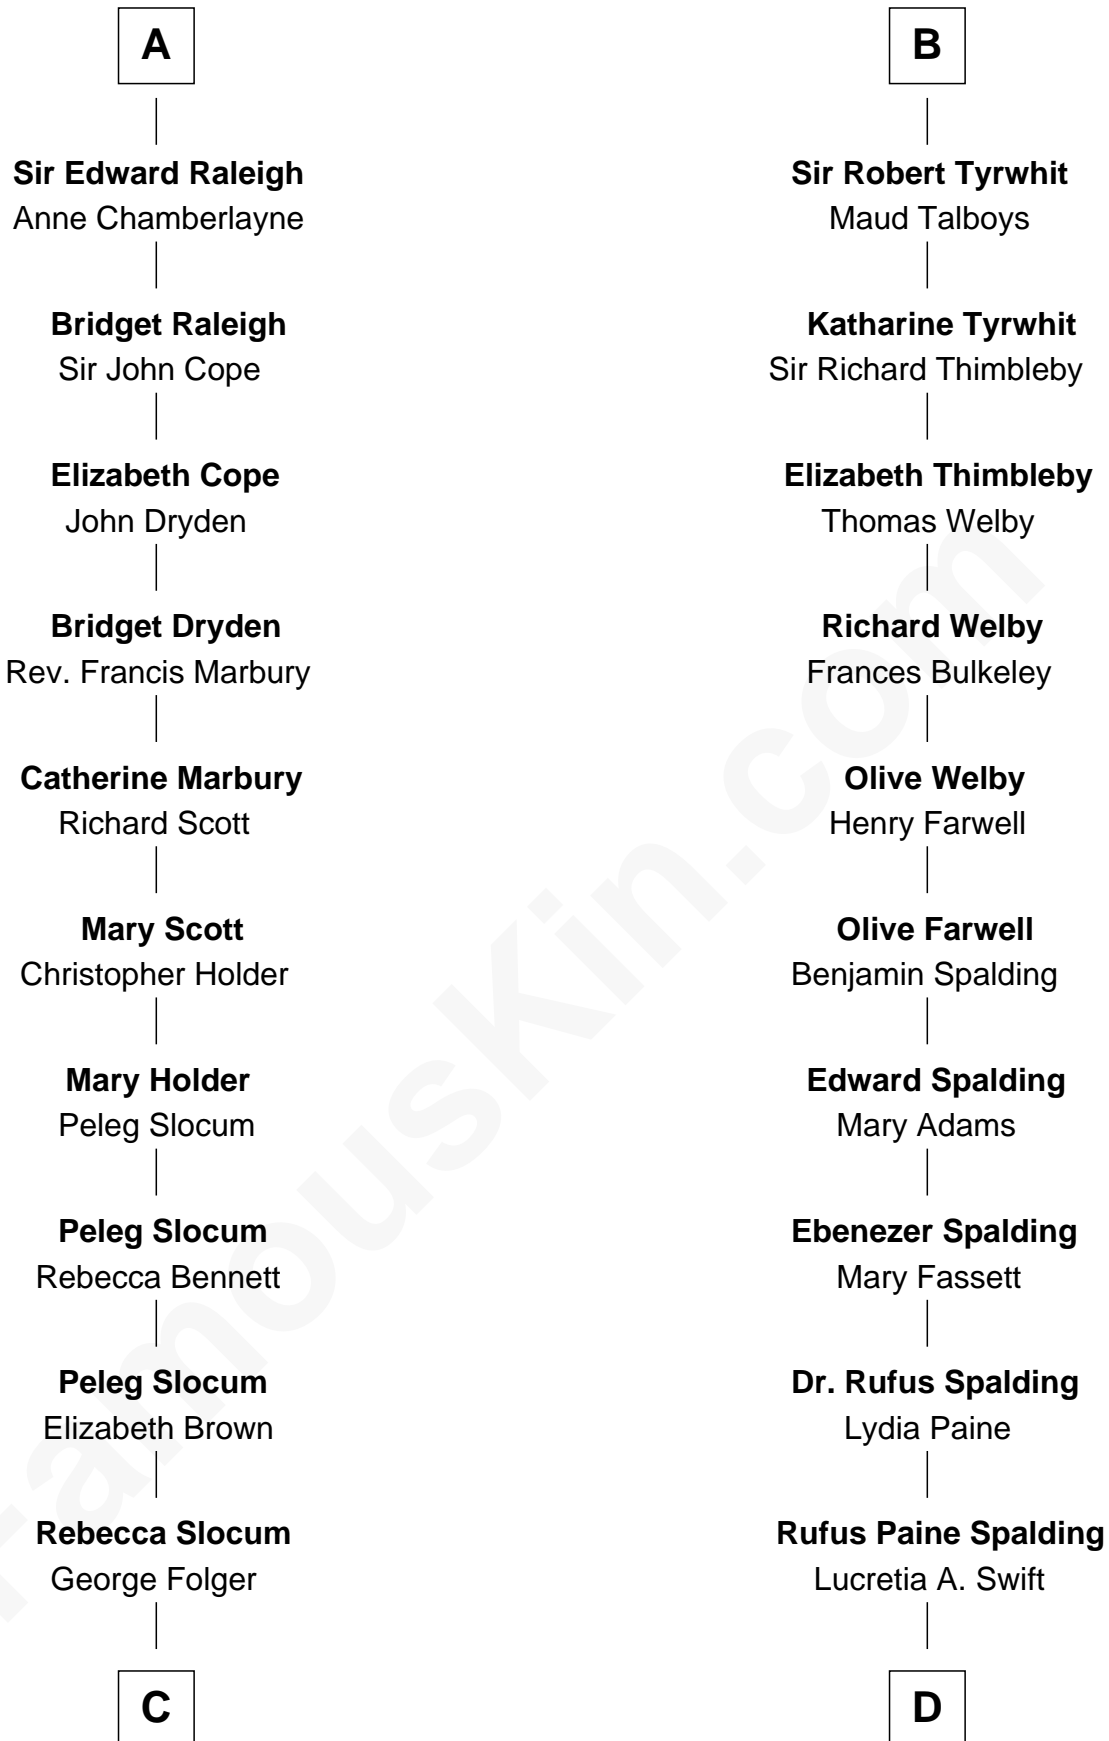

# FamousKin.com Relationship Chart of

**J. A. Folger**

*Founder of Folger Coffee Company*

18th cousin of

**William Rufus Day**

*36th U.S. Secretary of State*

**Sir Hugh le Despencer**  
Isabella de Beauchamp

**Hugh le Despencer**  
Eleanor de Clare

**Sir Edward le Despencer**  
Anne de Ferrers

**Edward Despencer**  
Elizabeth Burghersh

**Margaret Despencer**  
Robert de Ferrers

**Phillippa Ferrers**  
Sir Thomas Greene

**Elizabeth Greene**  
William Raleigh

**Sir Edward Raleigh**  
Margaret Verney

**A**

**Sir Philip le Despencer**  
Margaret de Goushill

**Sir Philip le Despencer**  
Joan de Cobham

**Sir Philip le Despencer**  
Elizabeth - - - - -

**Sir Philip le Despencer**  
Elizabeth de Tibetot

**Margery Despencer**  
Sir Roger Wentworth

**Agnes Wentworth**  
Sir Robert Constable

**Anne Constable**  
William Tyrwhit

**B**

**C**

**Samuel Brown Folger**