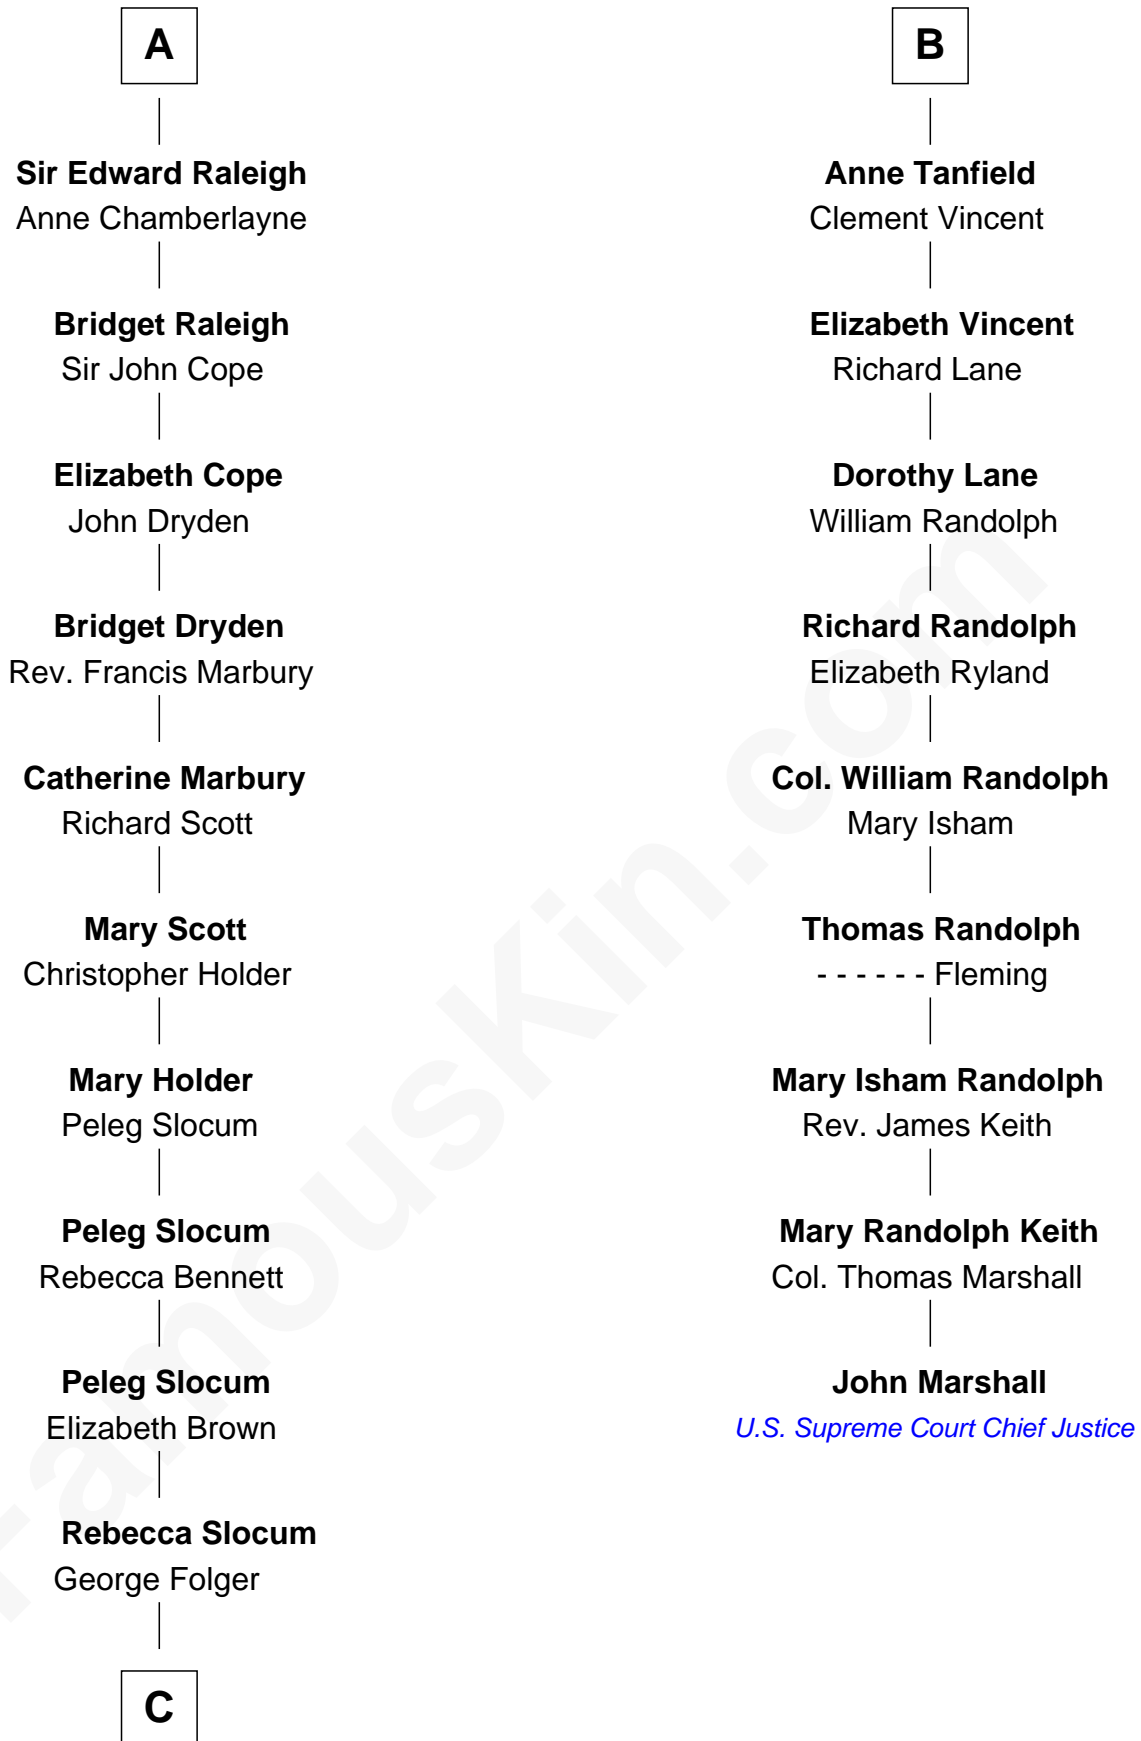

# FamousKin.com Relationship Chart of

**J. A. Folger**

*Founder of Folger Coffee Company*

15th cousin 3 times removed of

**John Marshall**

*4th Chief Justice of the U.S. Supreme Court*

**Sir Hugh I de Audley**

Iseult de Mortimer

C

Samuel Brown Folger

Nancy F. Hiller

J. A. Folger

*Founder of Folger Coffee Co.*

FamousKin.com