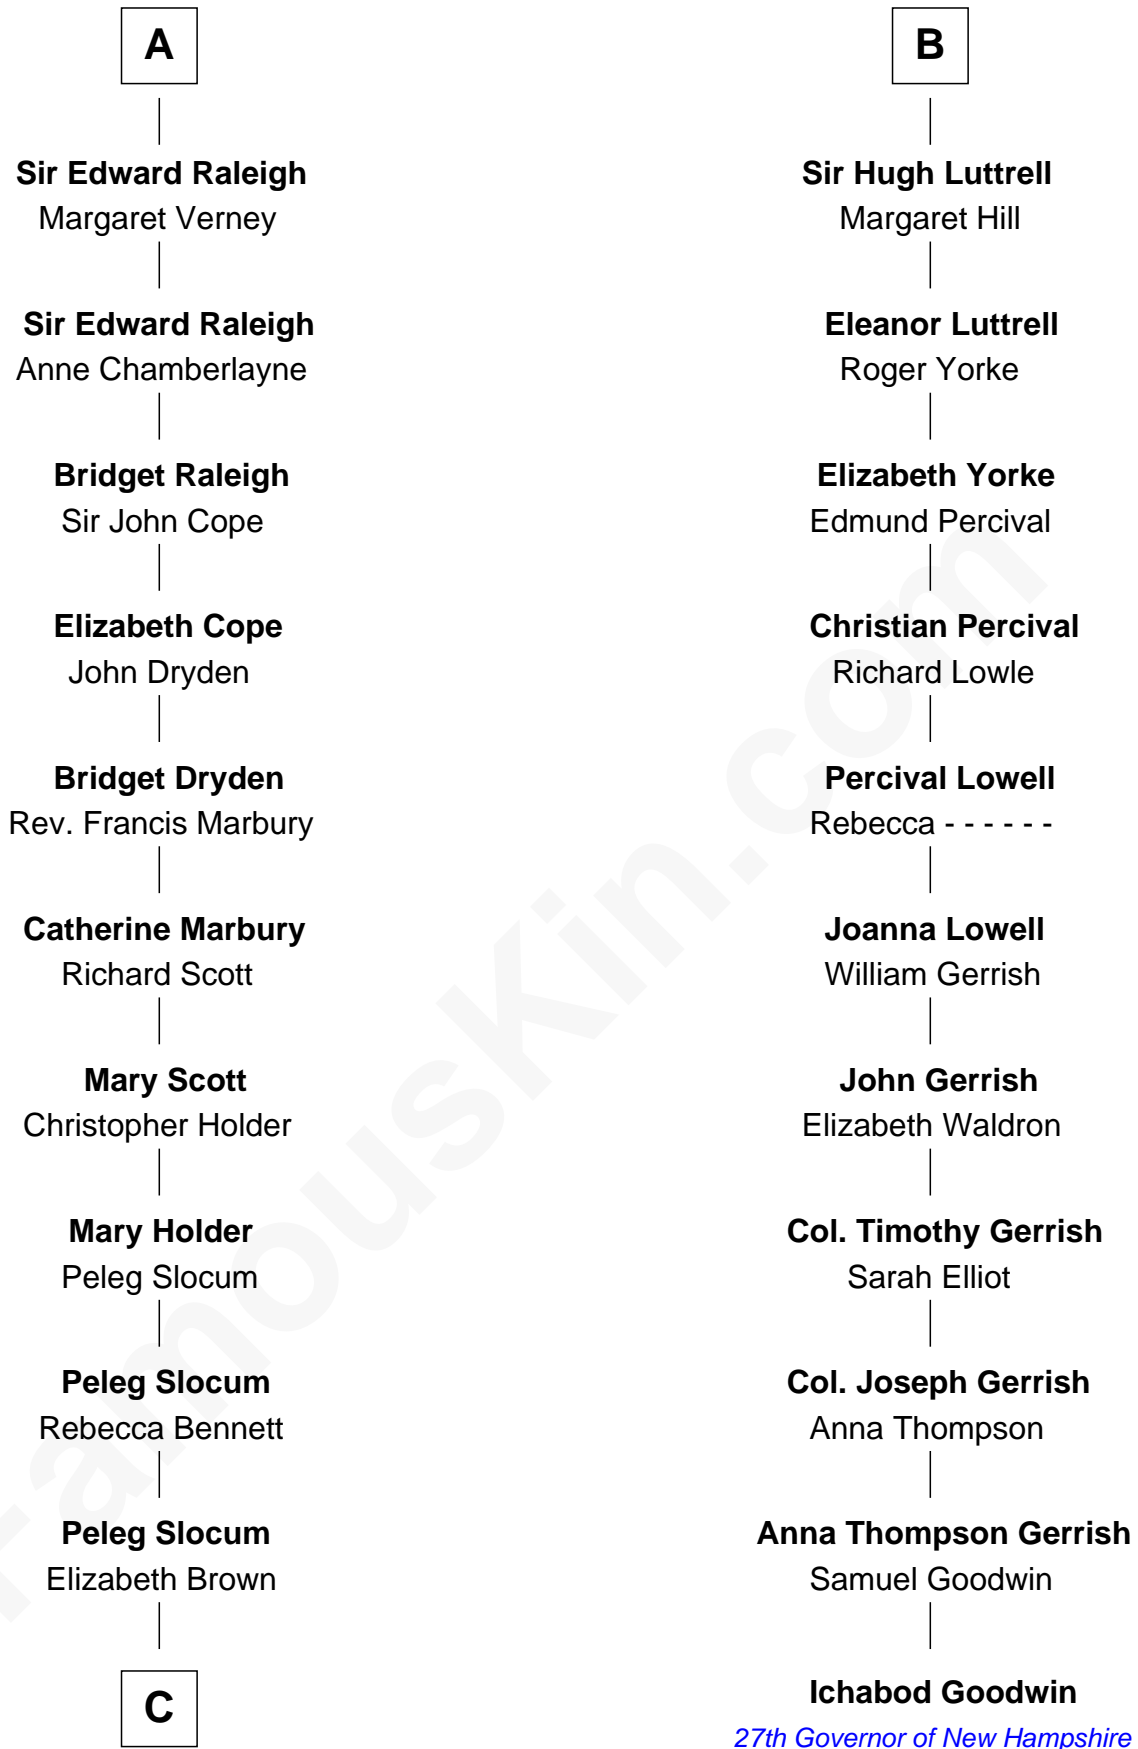

# FamousKin.com Relationship Chart of

**J. A. Folger**

*Founder of Folger Coffee Company*

**17th cousin 2 times removed of**

**Ichabod Goodwin**

*27th Governor of New Hampshire*

**Sir Hugh le Despencer**

Aveline Basset

**Margaret Despencer**

Robert de Ferrers

**Phillippa Ferrers**

Sir Thomas Greene

**Elizabeth Greene**

William Raleigh

**A**

**Eleanor le Despencer**

Catherine de Beaumont

**Sir John Luttrell**

Margaret Touchet

**Sir James Luttrell**

Elizabeth Courtenay

**B**

**C**

—  
**Rebecca Slocum**

George Folger

—  
**Samuel Brown Folger**

Nancy F. Hiller

—  
**J. A. Folger**

*Founder of Folger Coffee Co.*

FamousKin.com