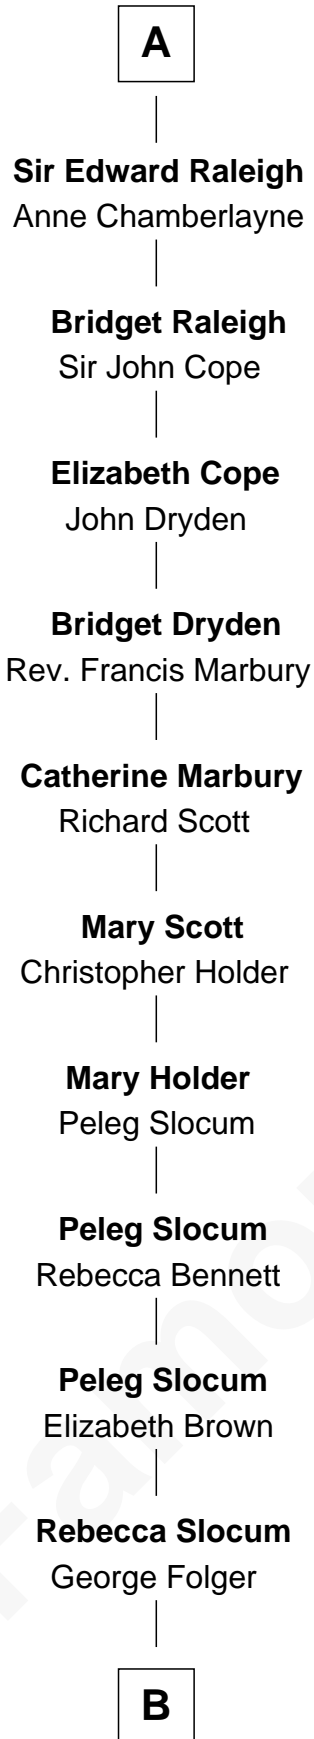

# FamousKin.com Relationship Chart of

**J. A. Folger**

*Founder of Folger Coffee Company*

7th cousin 11 times removed of

**Jane Seymour**

*3rd Wife of King Henry VIII*

**Sir Hugh I de Audley**

Iseult de Mortimer

**B**

—  
**Samuel Brown Folger**

Nancy F. Hiller

—  
**J. A. Folger**

*Founder of Folger Coffee Co.*

FamousKin.com