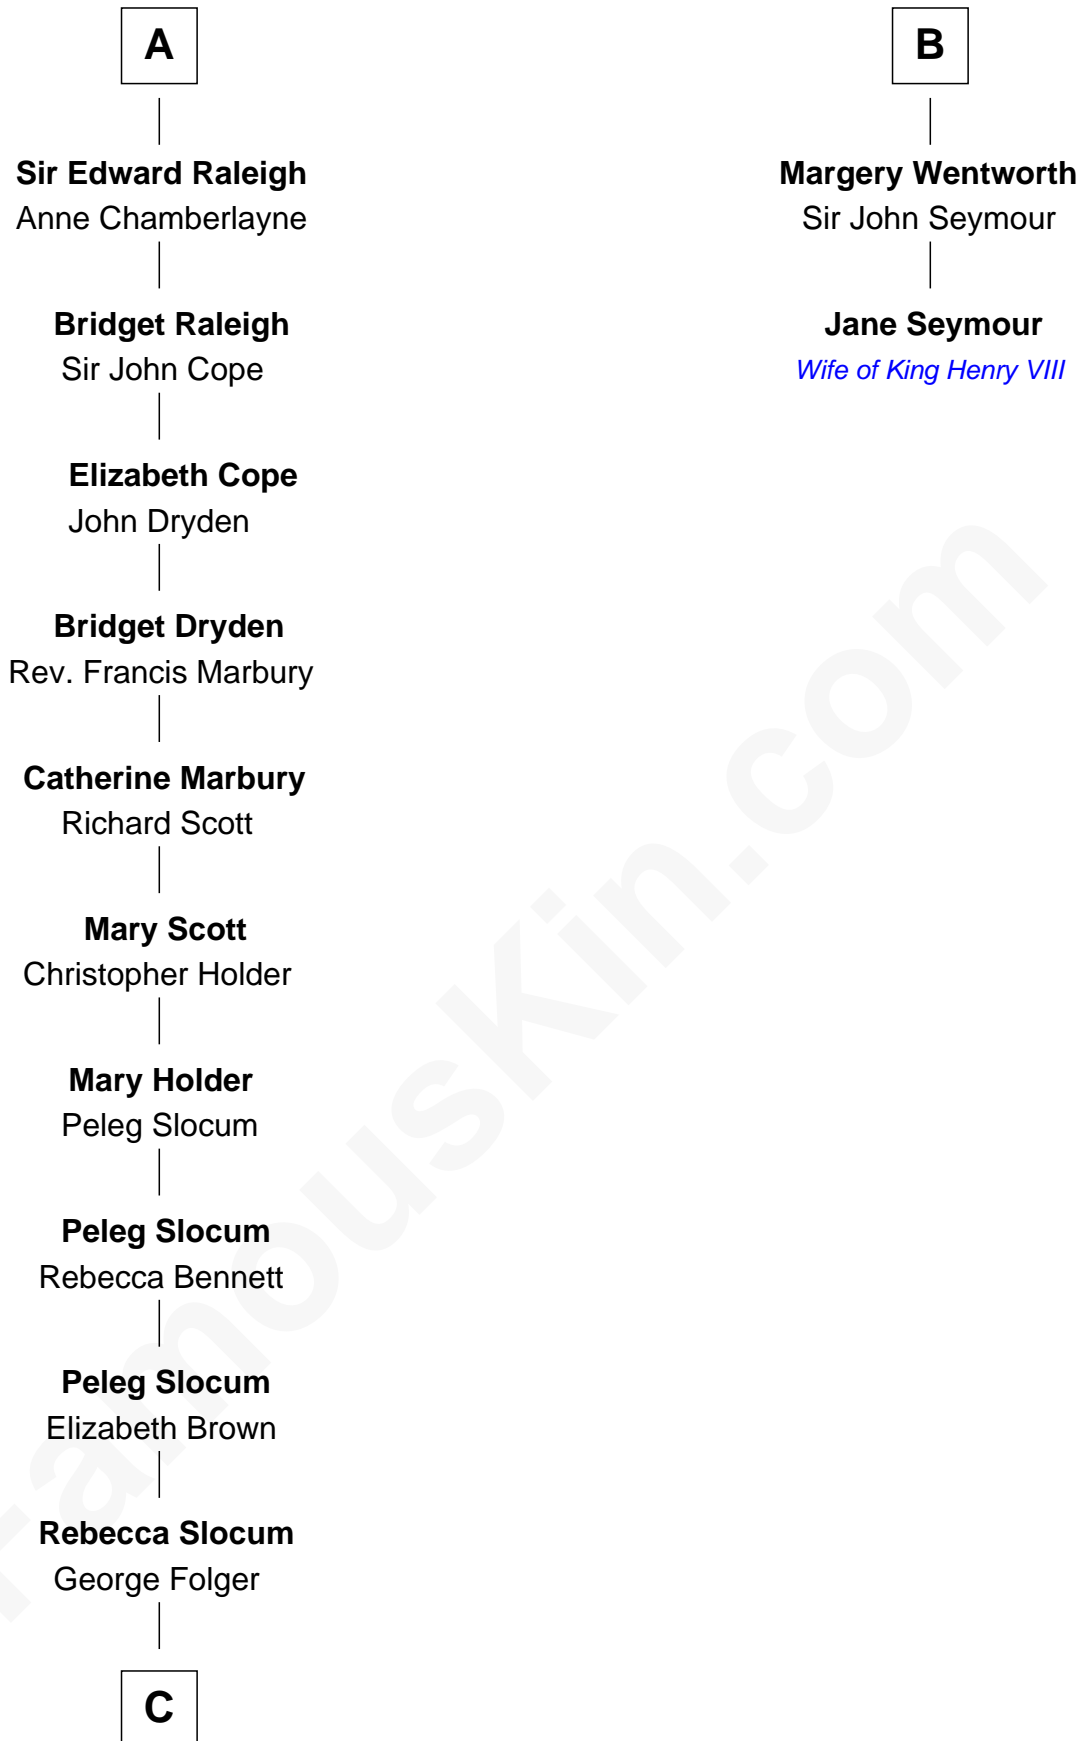

## Relationship Chart of

**J. A. Folger**

*Founder of Folger Coffee Company*

8th cousin 10 times removed of

**Jane Seymour**

*3rd Wife of King Henry VIII*

**Sir Hugh le Despencer**

Isabella de Beauchamp

**C**

—  
**Samuel Brown Folger**

Nancy F. Hiller

—  
**J. A. Folger**

*Founder of Folger Coffee Co.*

FamousKin.com