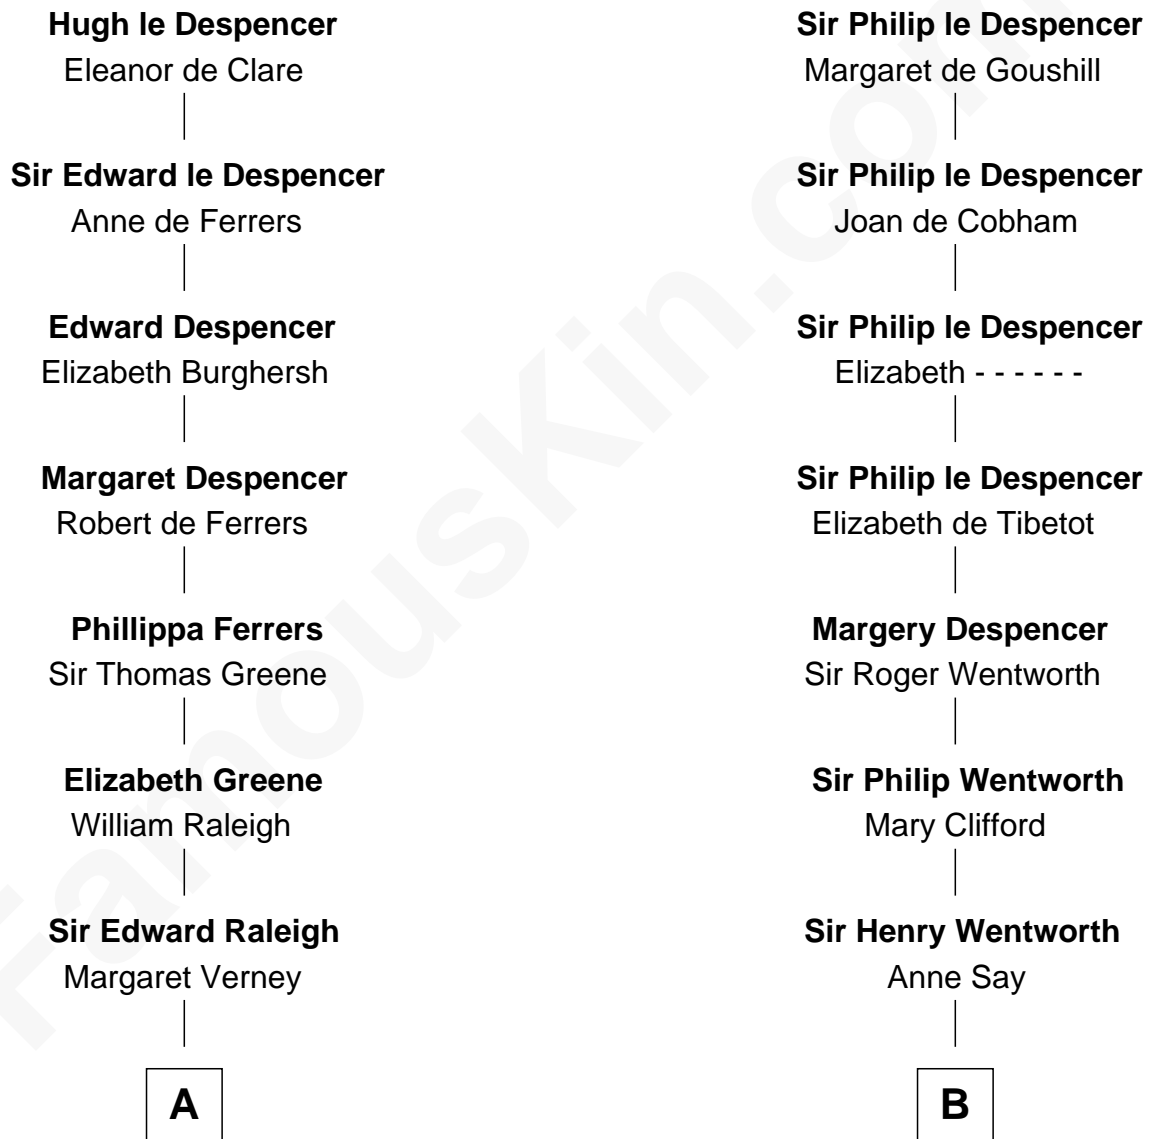

## Relationship Chart of

**J. A. Folger**

*Founder of Folger Coffee Company*

8th cousin 10 times removed of

**Jane Seymour**

*3rd Wife of King Henry VIII*

**Sir Hugh le Despencer**

Isabella de Beauchamp

**C**

—  
**Samuel Brown Folger**

Nancy F. Hiller

—  
**J. A. Folger**

*Founder of Folger Coffee Co.*

FamousKin.com