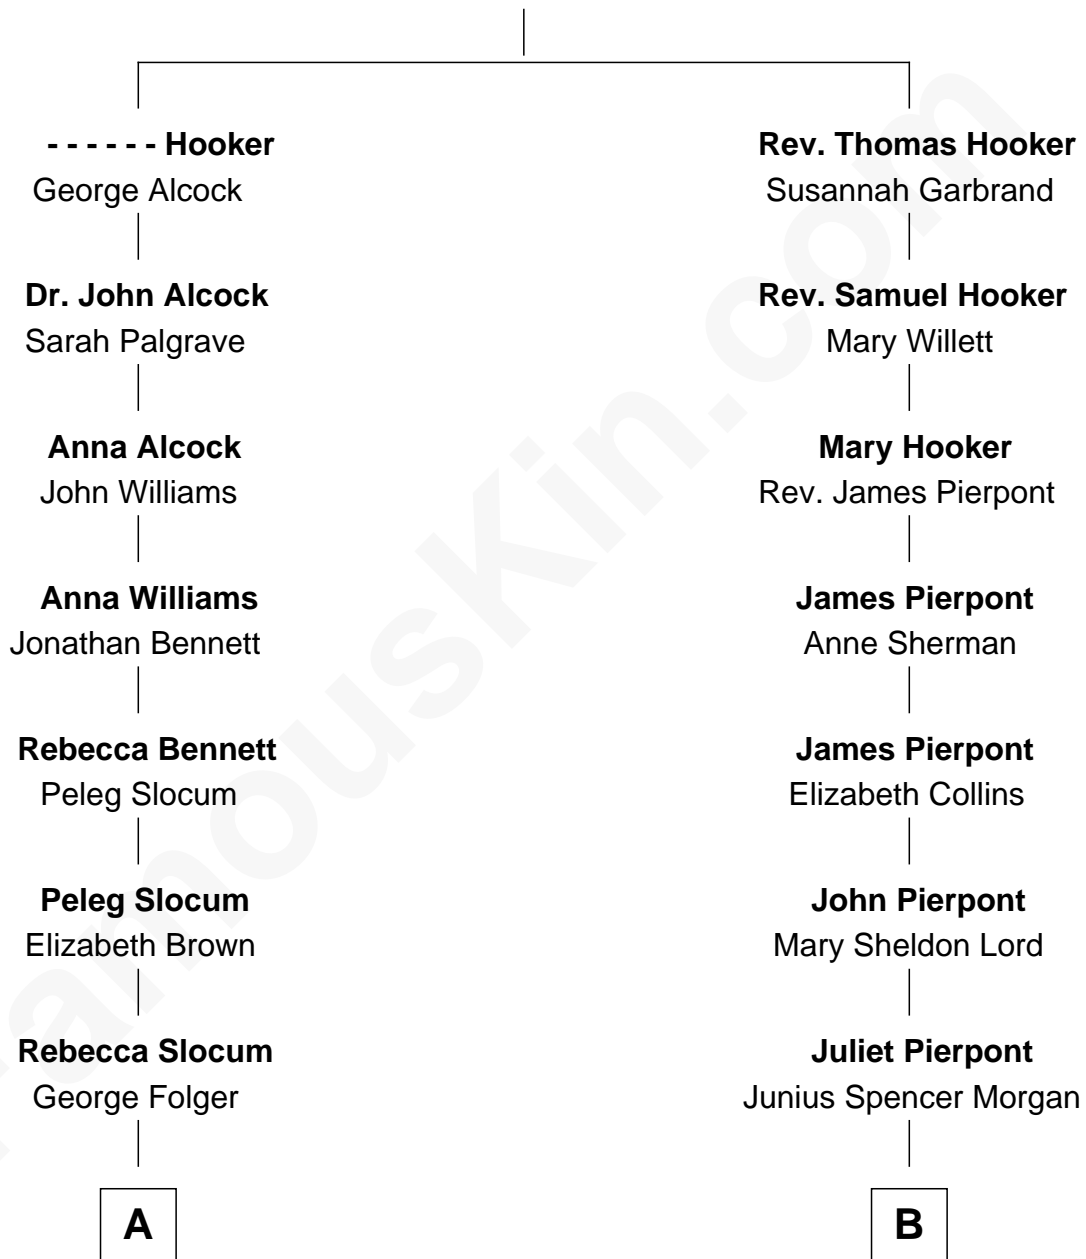

# FamousKin.com Relationship Chart of

**J. A. Folger**

*Founder of Folger Coffee Company*

**8th cousin 2 times removed of**

**John Adams Morgan**

*1952 Olympic Sailing Gold Medalist*

**Thomas Hooker**

**A**

**Samuel Brown Folger**

Nancy F. Hiller

**J. A. Folger**

*Founder of Folger Coffee Co.*

**B**

**John Pierpont Morgan**

Frances Louisa Tracy

**John Pierpont Morgan**

Jane Norton Grew

**Henry Sturgis Morgan**

Catherine Frances Lovering Adams

**John Adams Morgan**

*Olympic Gold Medalist*

FamousKin.com