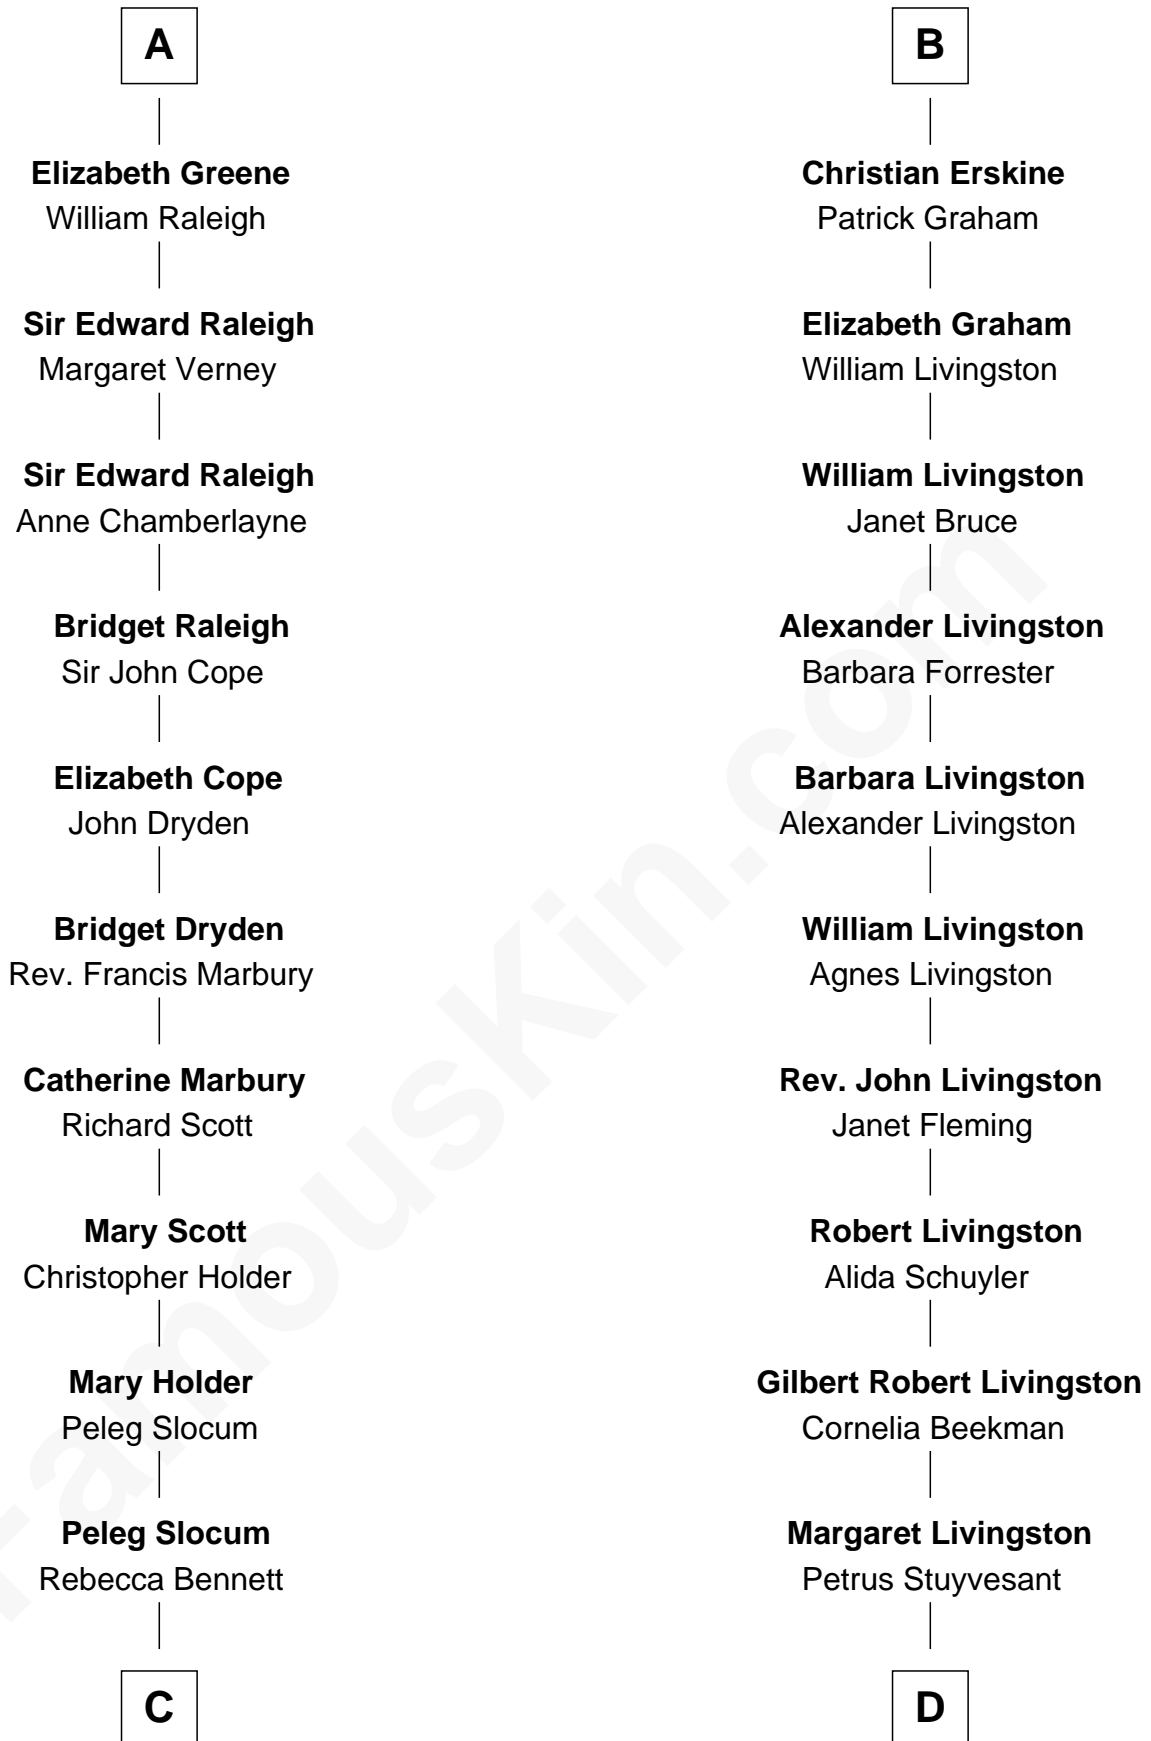

# FamousKin.com Relationship Chart of

**J. A. Folger**

*Founder of Folger Coffee Company*

18th cousin 2 times removed of

**Hamilton Fish**

*26th U.S. Secretary of State*

**C**

**Peleg Slocum**  
Elizabeth Brown

**Rebecca Slocum**  
George Folger

**Samuel Brown Folger**  
Nancy F. Hiller

**J. A. Folger**  
*Founder of Folger Coffee Co.*

**D**

**Elizabeth Stuyvesant**  
Lt. Col. Nicholas Fish

**Hamilton Fish**  
*26th U.S. Secretary of State*