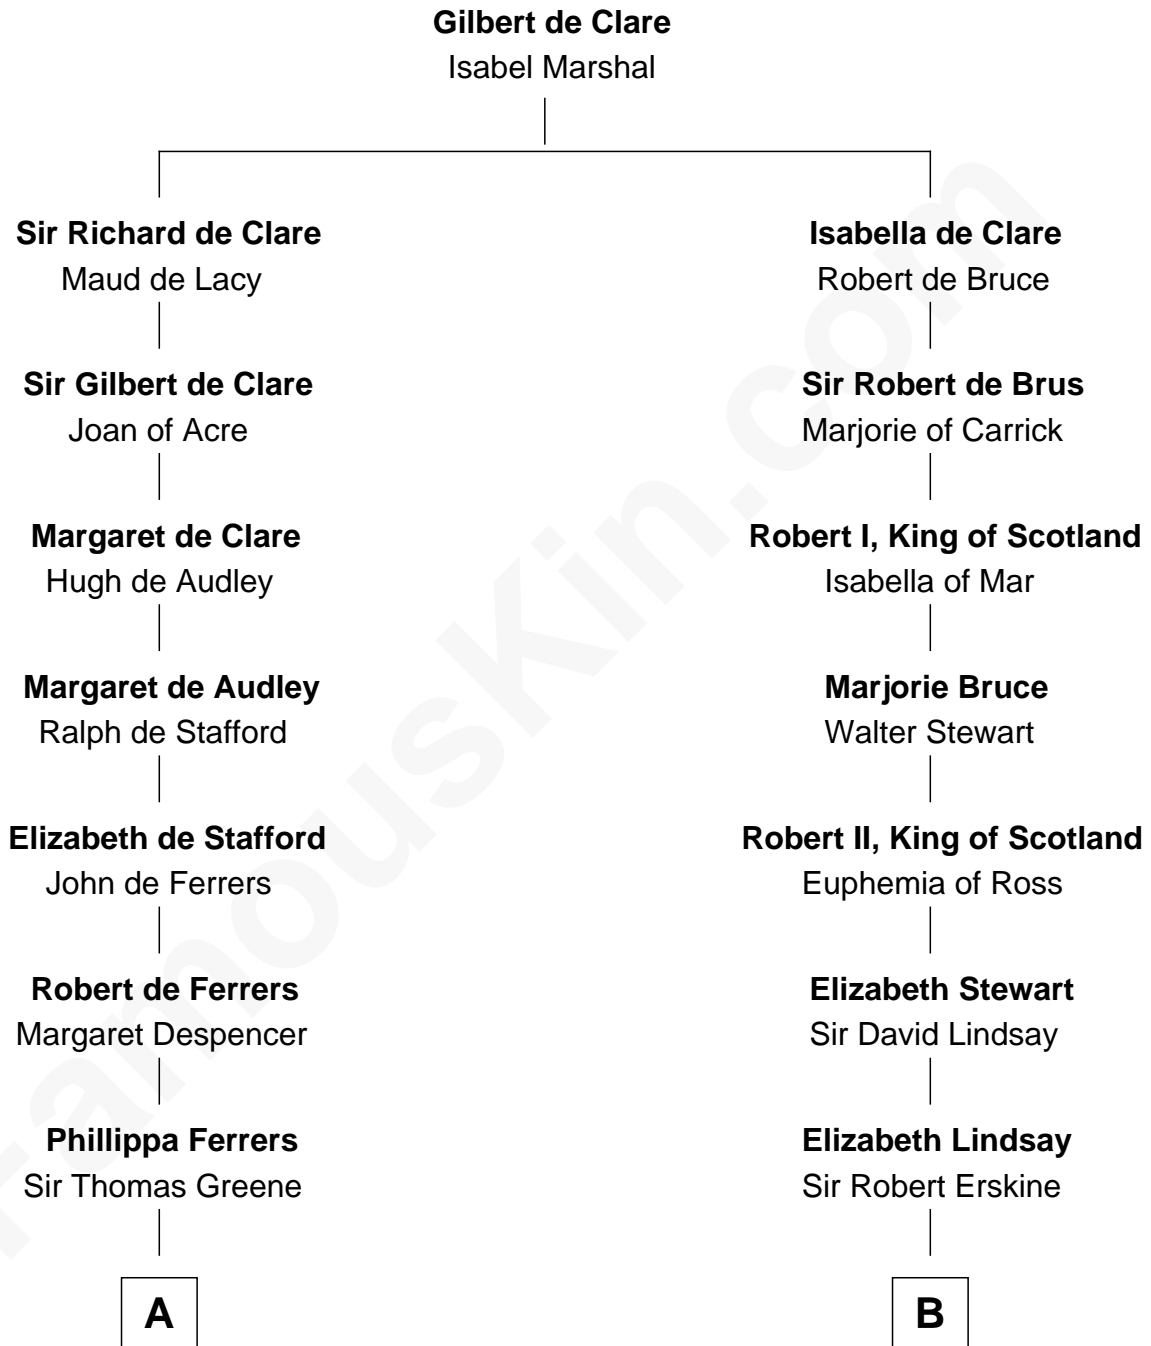

# FamousKin.com Relationship Chart of

**J. A. Folger**

*Founder of Folger Coffee Company*

18th cousin 2 times removed of

**Hamilton Fish**

*26th U.S. Secretary of State*

**C**

**Peleg Slocum**  
Elizabeth Brown

**Rebecca Slocum**  
George Folger

**Samuel Brown Folger**  
Nancy F. Hiller

**J. A. Folger**  
*Founder of Folger Coffee Co.*

**D**

**Elizabeth Stuyvesant**  
Lt. Col. Nicholas Fish

**Hamilton Fish**  
*26th U.S. Secretary of State*