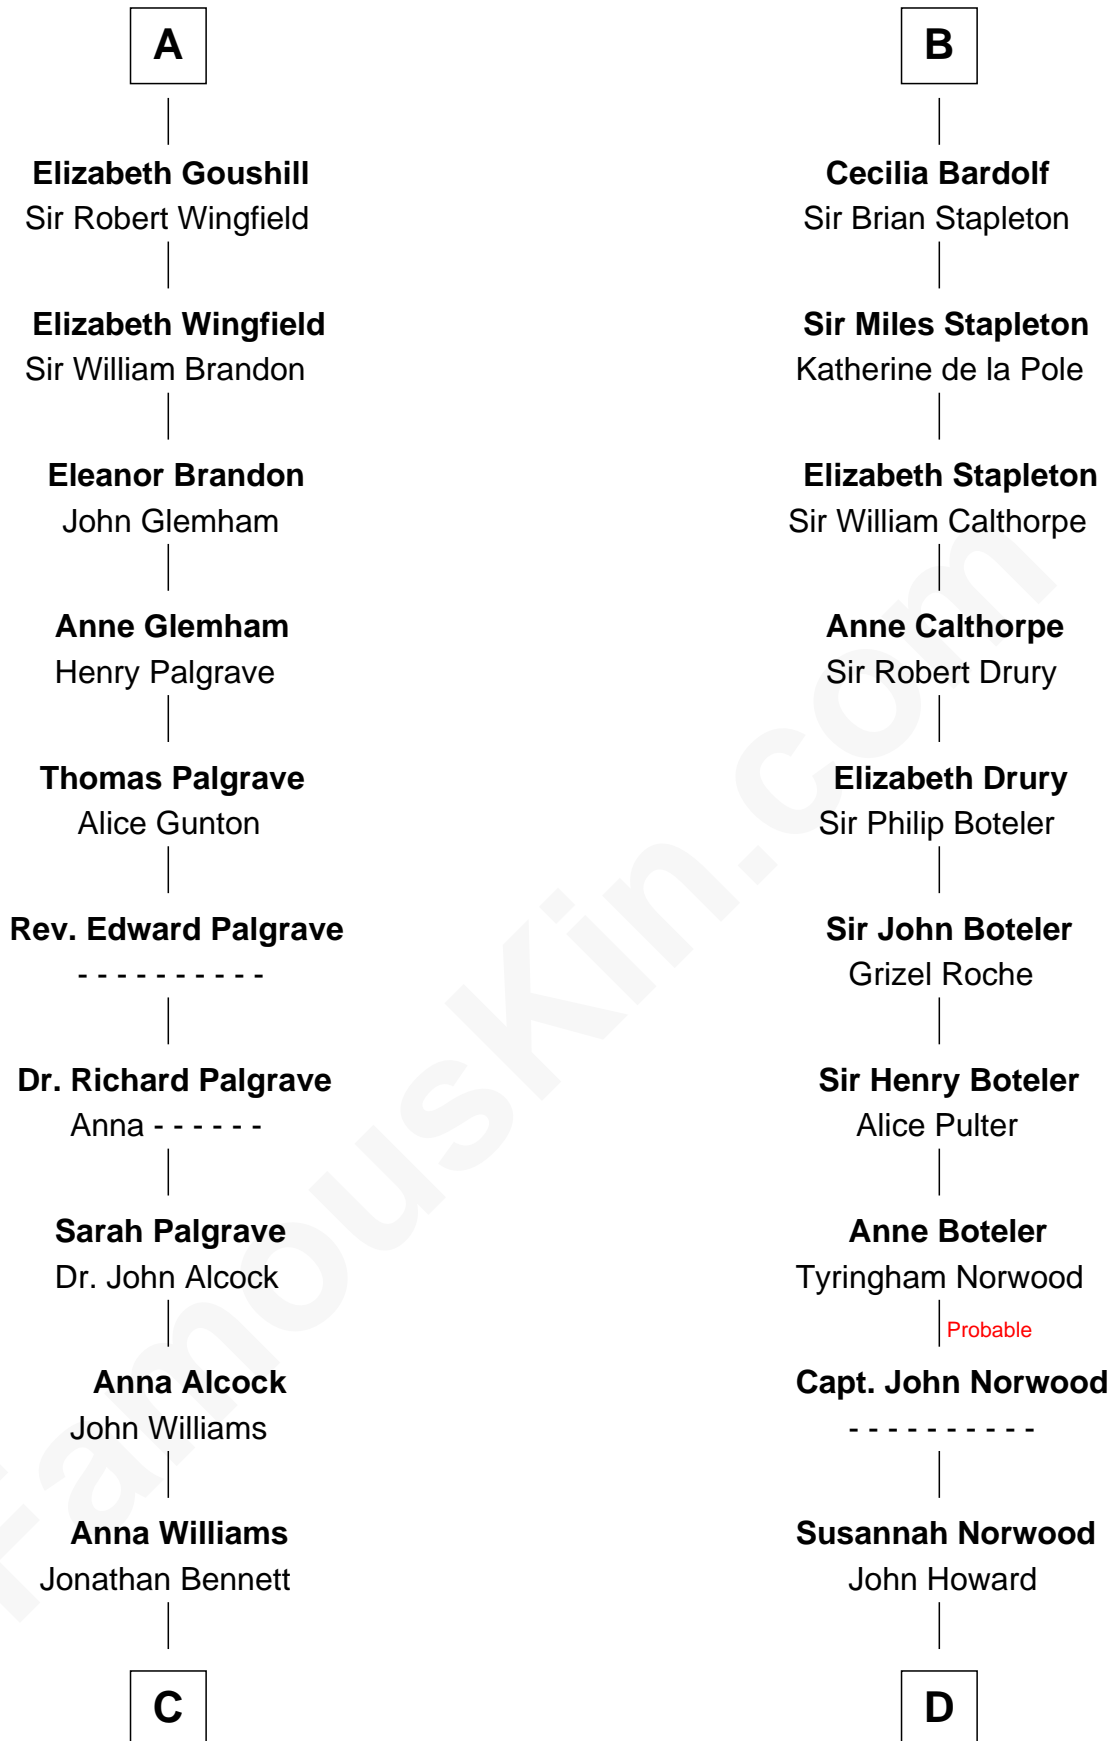

# FamousKin.com Relationship Chart of

**J. A. Folger**

*Founder of Folger Coffee Company*

20th cousin 1 time removed of

**Charles Carnan Ridgely**

*15th Governor of Maryland*

**C**

**Rebecca Bennett**

Peleg Slocum

**Peleg Slocum**

Elizabeth Brown

**Rebecca Slocum**

George Folger

**Samuel Brown Folger**

Nancy F. Hiller

**J. A. Folger**

**Charles Carnan Ridgely**

*15th Governor of Maryland*