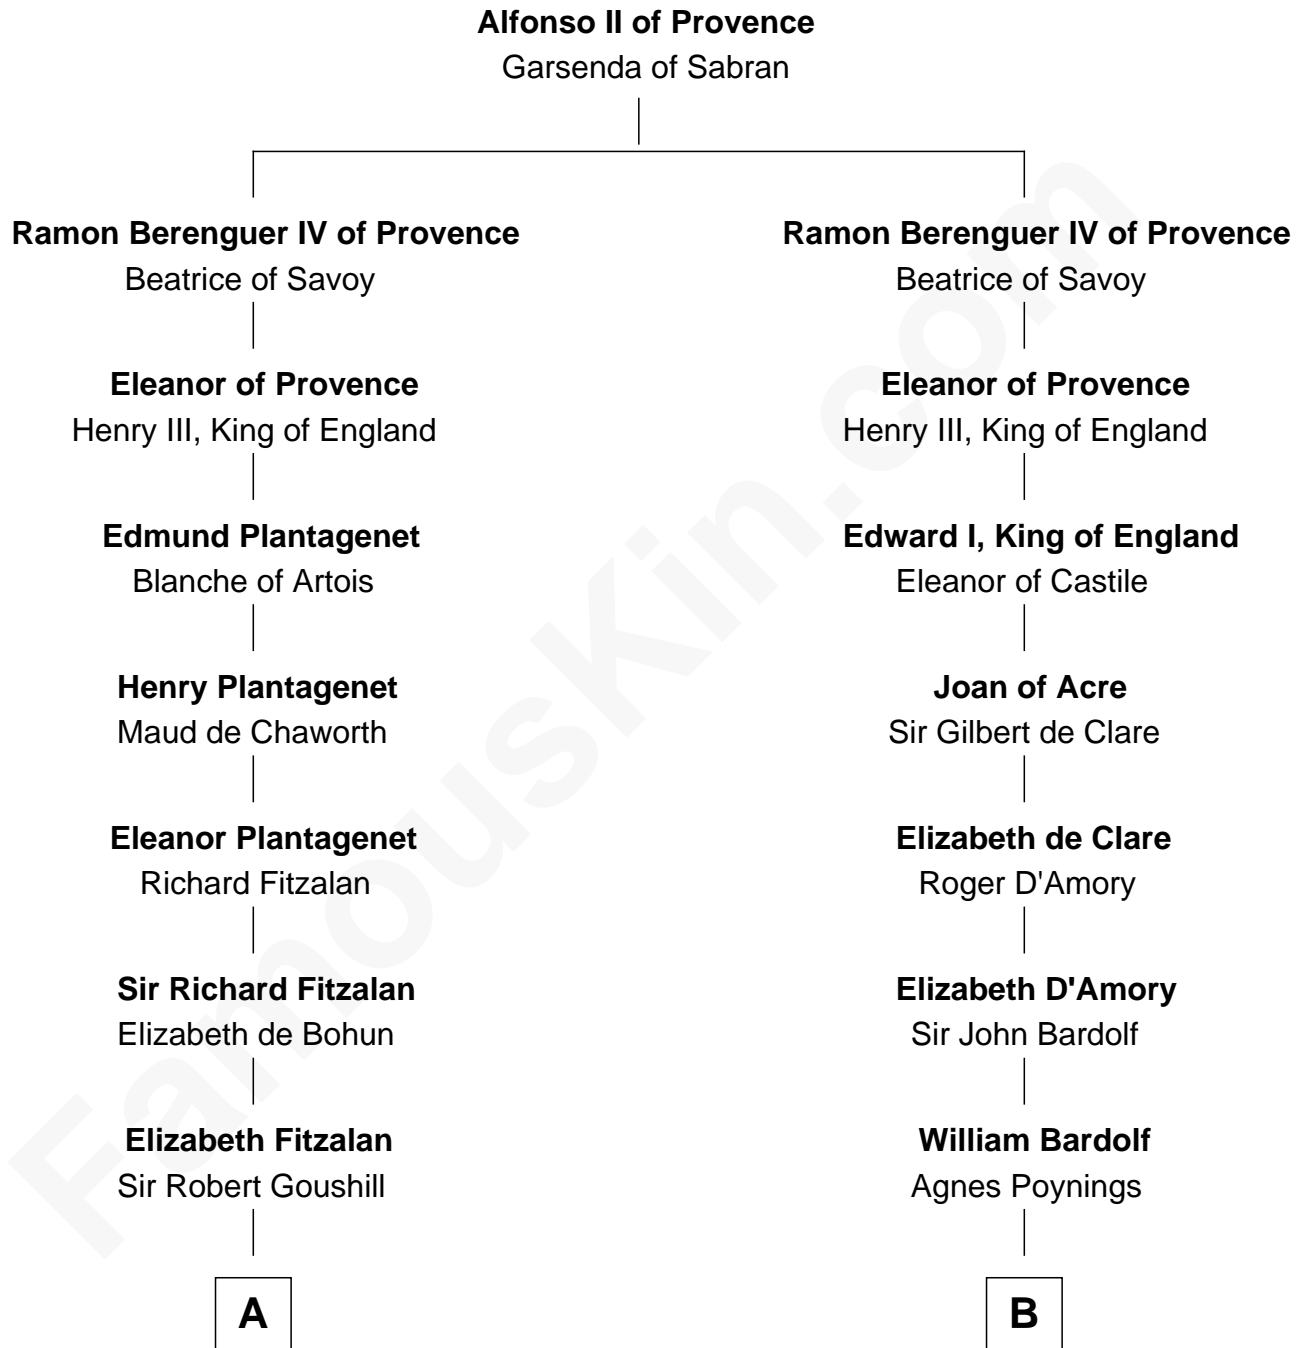

# FamousKin.com Relationship Chart of

**J. A. Folger**

*Founder of Folger Coffee Company*

20th cousin 1 time removed of

**Charles Carnan Ridgely**

*15th Governor of Maryland*

**C**

**Rebecca Bennett**

Peleg Slocum

**Peleg Slocum**

Elizabeth Brown

**Rebecca Slocum**

George Folger

**Samuel Brown Folger**

Nancy F. Hiller

**J. A. Folger**

**Charles Carnan Ridgely**

*15th Governor of Maryland*