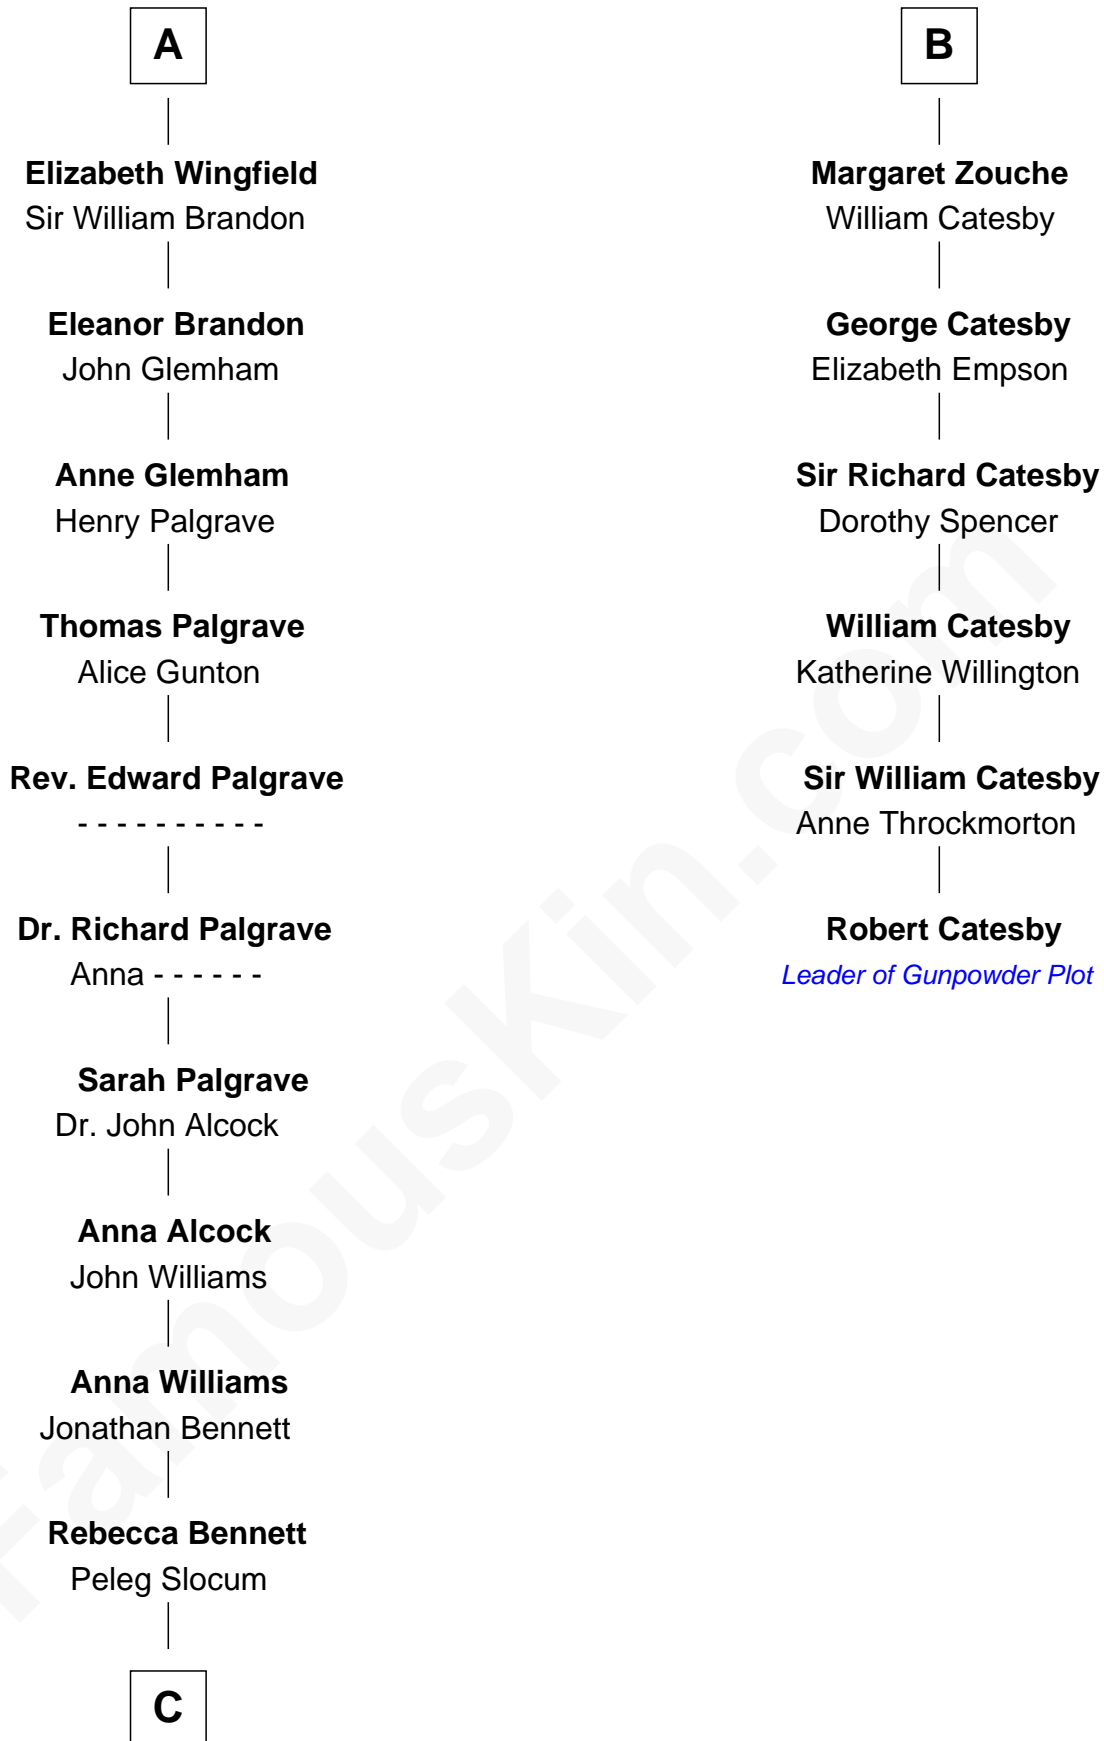

# FamousKin.com Relationship Chart of

**J. A. Folger**

*Founder of Folger Coffee Company*

**12th cousin 8 times removed of**

**Robert Catesby**

*Leader of Gunpowder Plot*

**William de Braiose**

Eva Marshal

**Eleanor de Braiose**  
Sir Humphrey de Bohun

**Humphrey de Bohun**  
Maud de Fiennes

**Humphrey de Bohun**  
Elizabeth Plantagenet

**Sir William de Bohun**  
Elizabeth de Badlesmere

**Elizabeth de Bohun**  
Sir Richard Fitzalan

**Elizabeth Fitzalan**  
Sir Robert Goushill

**Elizabeth Goushill**  
Sir Robert Wingfield

**A**

**Eve de Braiose**  
Sir William de Cantilupe

**Milicent de Cantilupe**  
Eudo la Zouche

**Lucy Zouche**  
Thomas de Greene

**Sir Henry Greene**  
Katherine Drayton

**Agnes Greene**  
Sir William la Zouche

**Sir William la Zouche**  
Elizabeth - - - - -

**William Zouche**  
Elizabeth St. John

**B**

**C**

—  
**Peleg Slocum**  
Elizabeth Brown