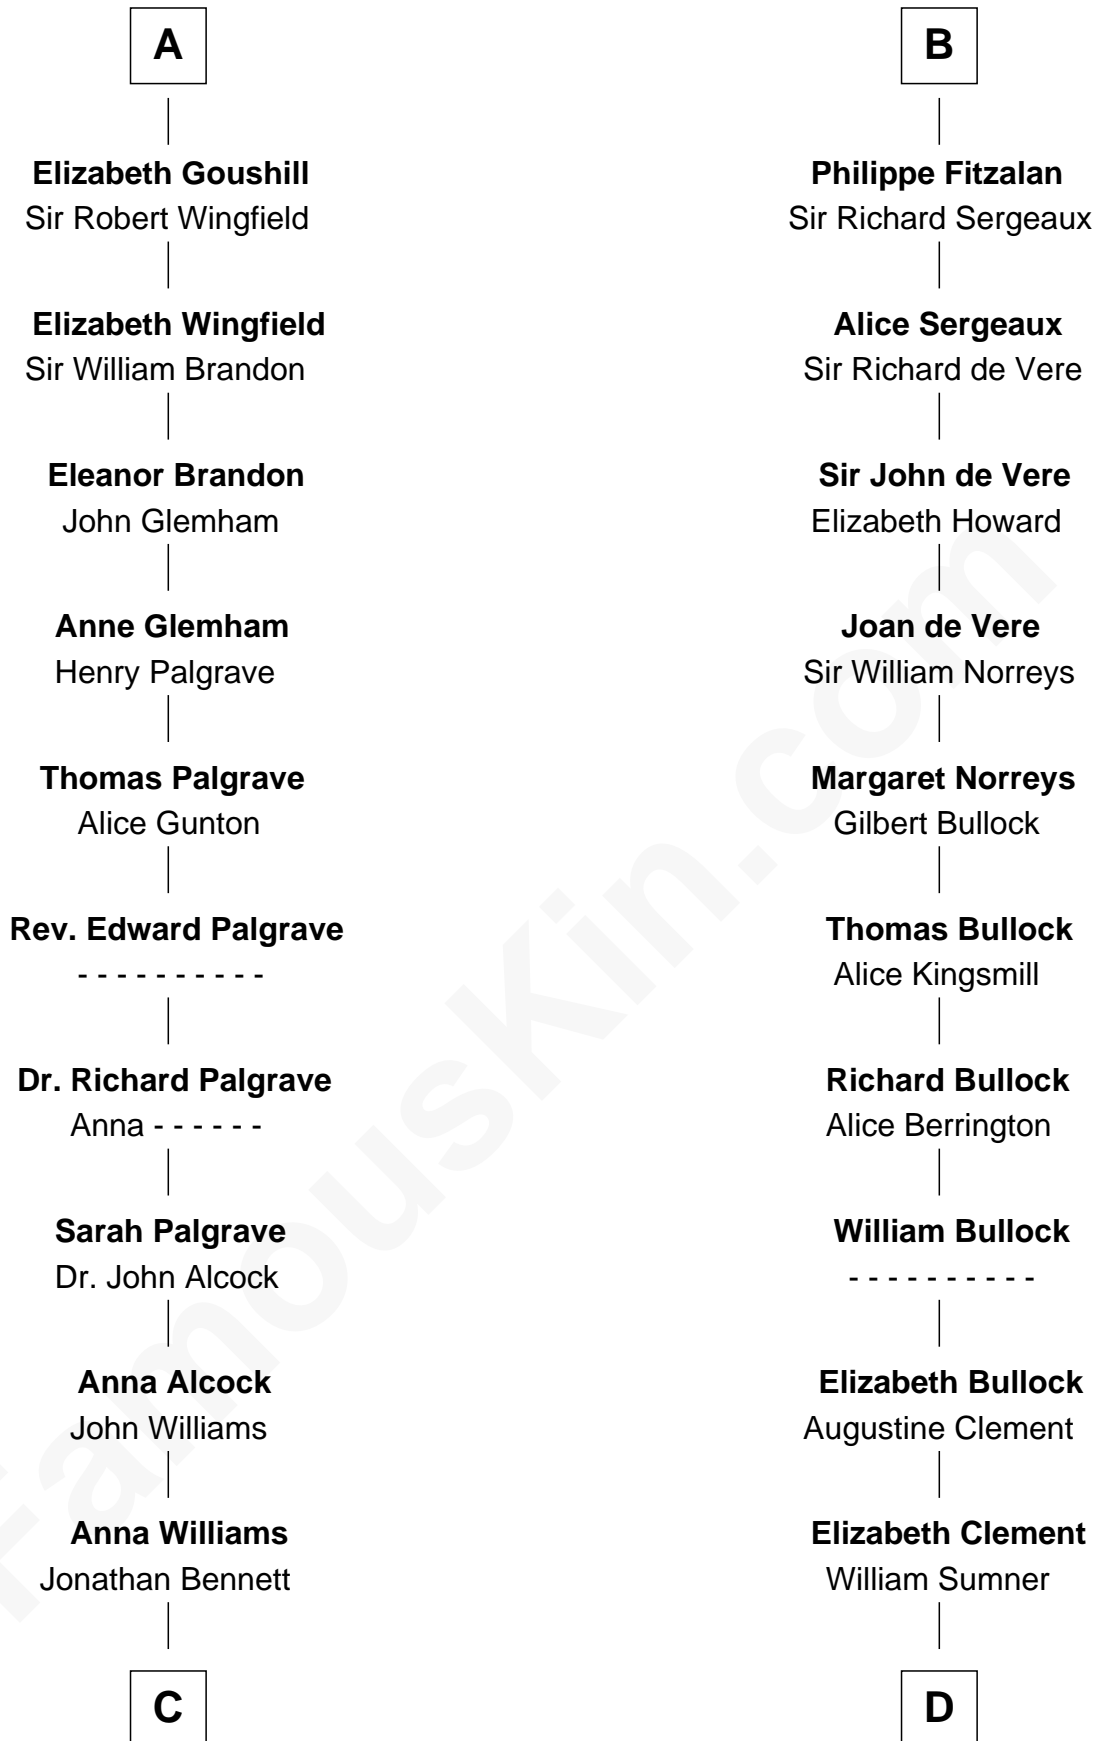

## Relationship Chart of

**J. A. Folger**

*Founder of Folger Coffee Company*

20th cousin 1 time removed of

**Samuel Howard**

*Boston Tea Party Participant*

**C**

**Rebecca Bennett**

Peleg Slocum

**Peleg Slocum**

Elizabeth Brown

**Rebecca Slocum**

George Folger

**Samuel Brown Folger**

Nancy F. Hiller

**J. A. Folger**

**Samuel Howard**

*Boston Tea Party Participant*