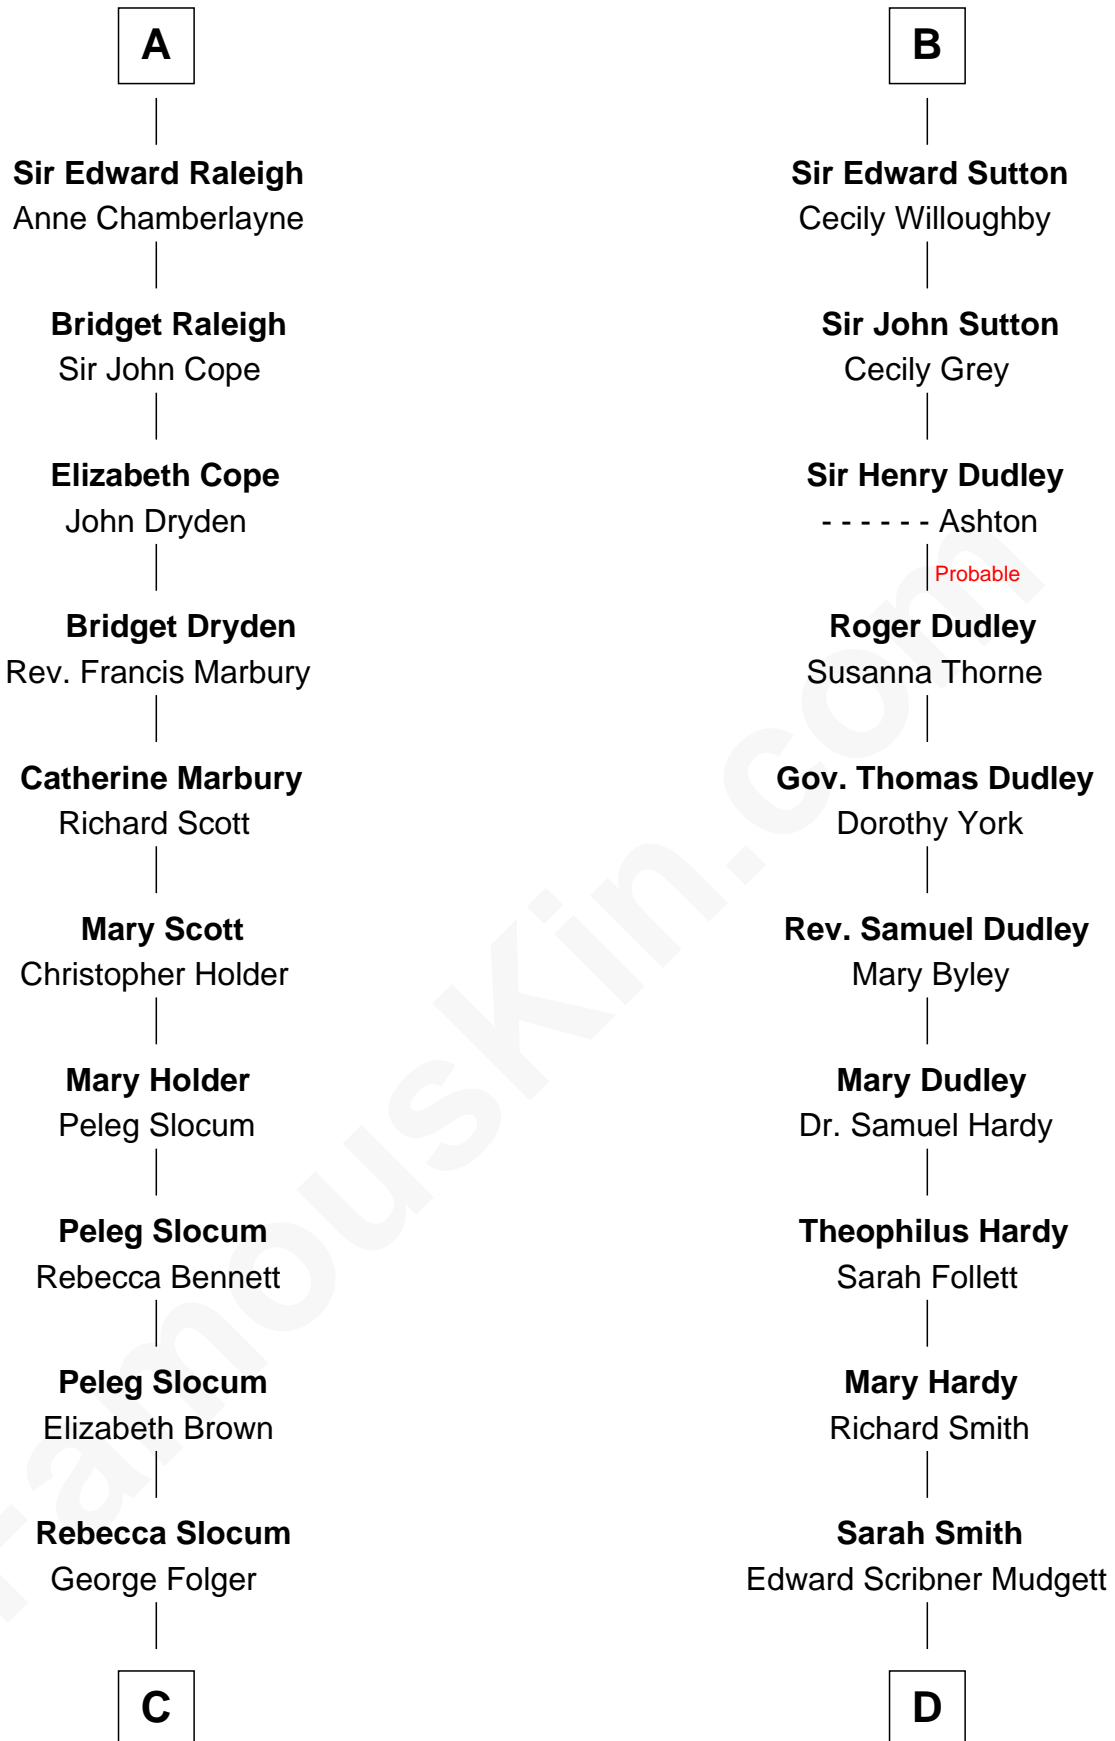

# FamousKin.com Relationship Chart of

**J. A. Folger**

*Founder of Folger Coffee Company*

**18th cousin 2 times removed of**

**Dr. H. H. Holmes**

*Serial Killer aka "Devil in the White City"*

**Sir Hugh le Despencer**  
Isabella de Beauchamp

**Hugh le Despencer**  
Eleanor de Clare

**Sir Edward le Despencer**  
Anne de Ferrers

**Edward Despencer**  
Elizabeth Burghersh

**Margaret Despencer**  
Robert de Ferrers

**Phillippa Ferrers**  
Sir Thomas Greene

**Elizabeth Greene**  
William Raleigh

**Sir Edward Raleigh**  
Margaret Verney

**A**

**Sir Philip le Despencer**  
Margaret de Goushill

**Sir Philip le Despencer**  
Joan de Cobham

**Sir Philip le Despencer**  
Elizabeth - - - - -

**Alice le Despenser**  
Sir John Sutton

**Sir John Sutton**  
Constance Blount

**Sir John Sutton**  
Elizabeth Berkeley

**Sir Edmund Sutton**  
Joyce Tiptoft

**B**

**C**

**Samuel Brown Folger**

Nancy F. Hiller