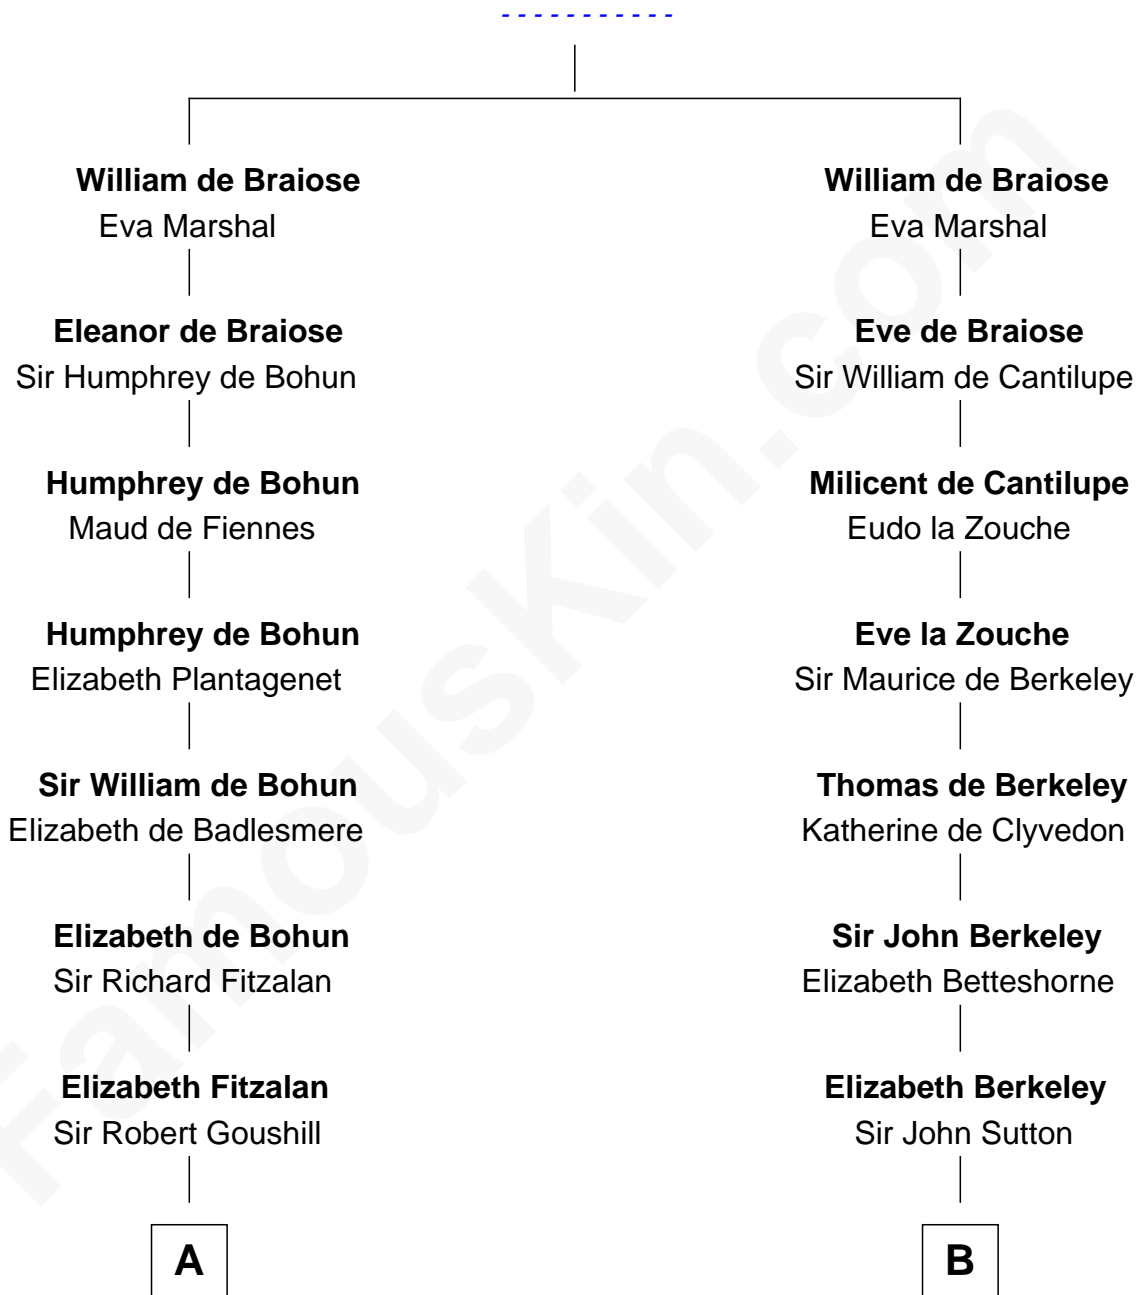

# FamousKin.com Relationship Chart of

**J. A. Folger**

*Founder of Folger Coffee Company*

21st cousin of

**Dr. H. H. Holmes**

*Serial Killer aka "Devil in the White City"*

**Reginald de Braiose**

**C**

**Rebecca Bennett**

Peleg Slocum

**Peleg Slocum**

Elizabeth Brown

**Rebecca Slocum**

George Folger

**Samuel Brown Folger**

Nancy F. Hiller

Nancy Prescott

**Levi Horton Mudgett**

Theodate Page Price

**Dr. H. H. Holmes**

*Serial Killer Dr. H. H. Holmes*