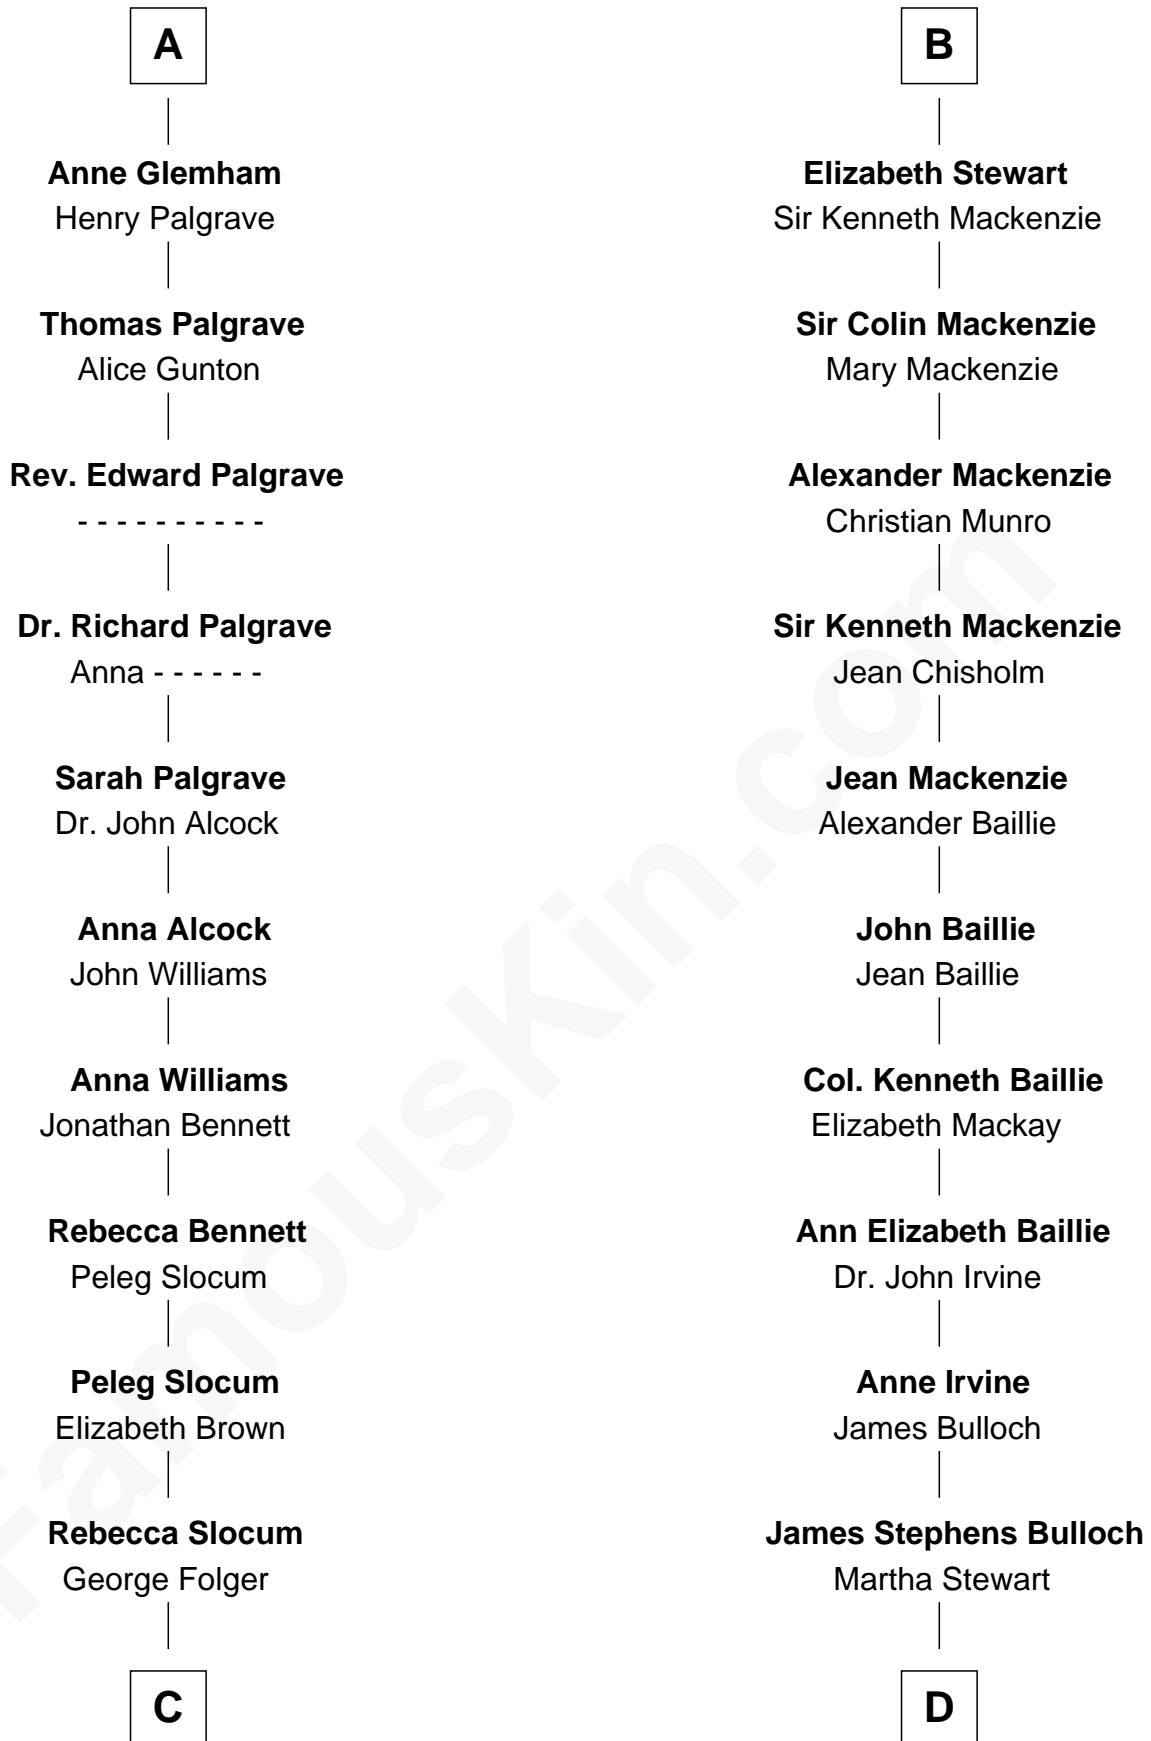

# FamousKin.com Relationship Chart of

**J. A. Folger**

*Founder of Folger Coffee Company*

18th cousin of

**Theodore Roosevelt**

*26th U.S. President*

**C**

**Samuel Brown Folger**

Nancy F. Hiller

**J. A. Folger**

*Founder of Folger Coffee Co.*

**D**

**Martha Bulloch**

Theodore Roosevelt

**Theodore Roosevelt**

*26th U.S. President*