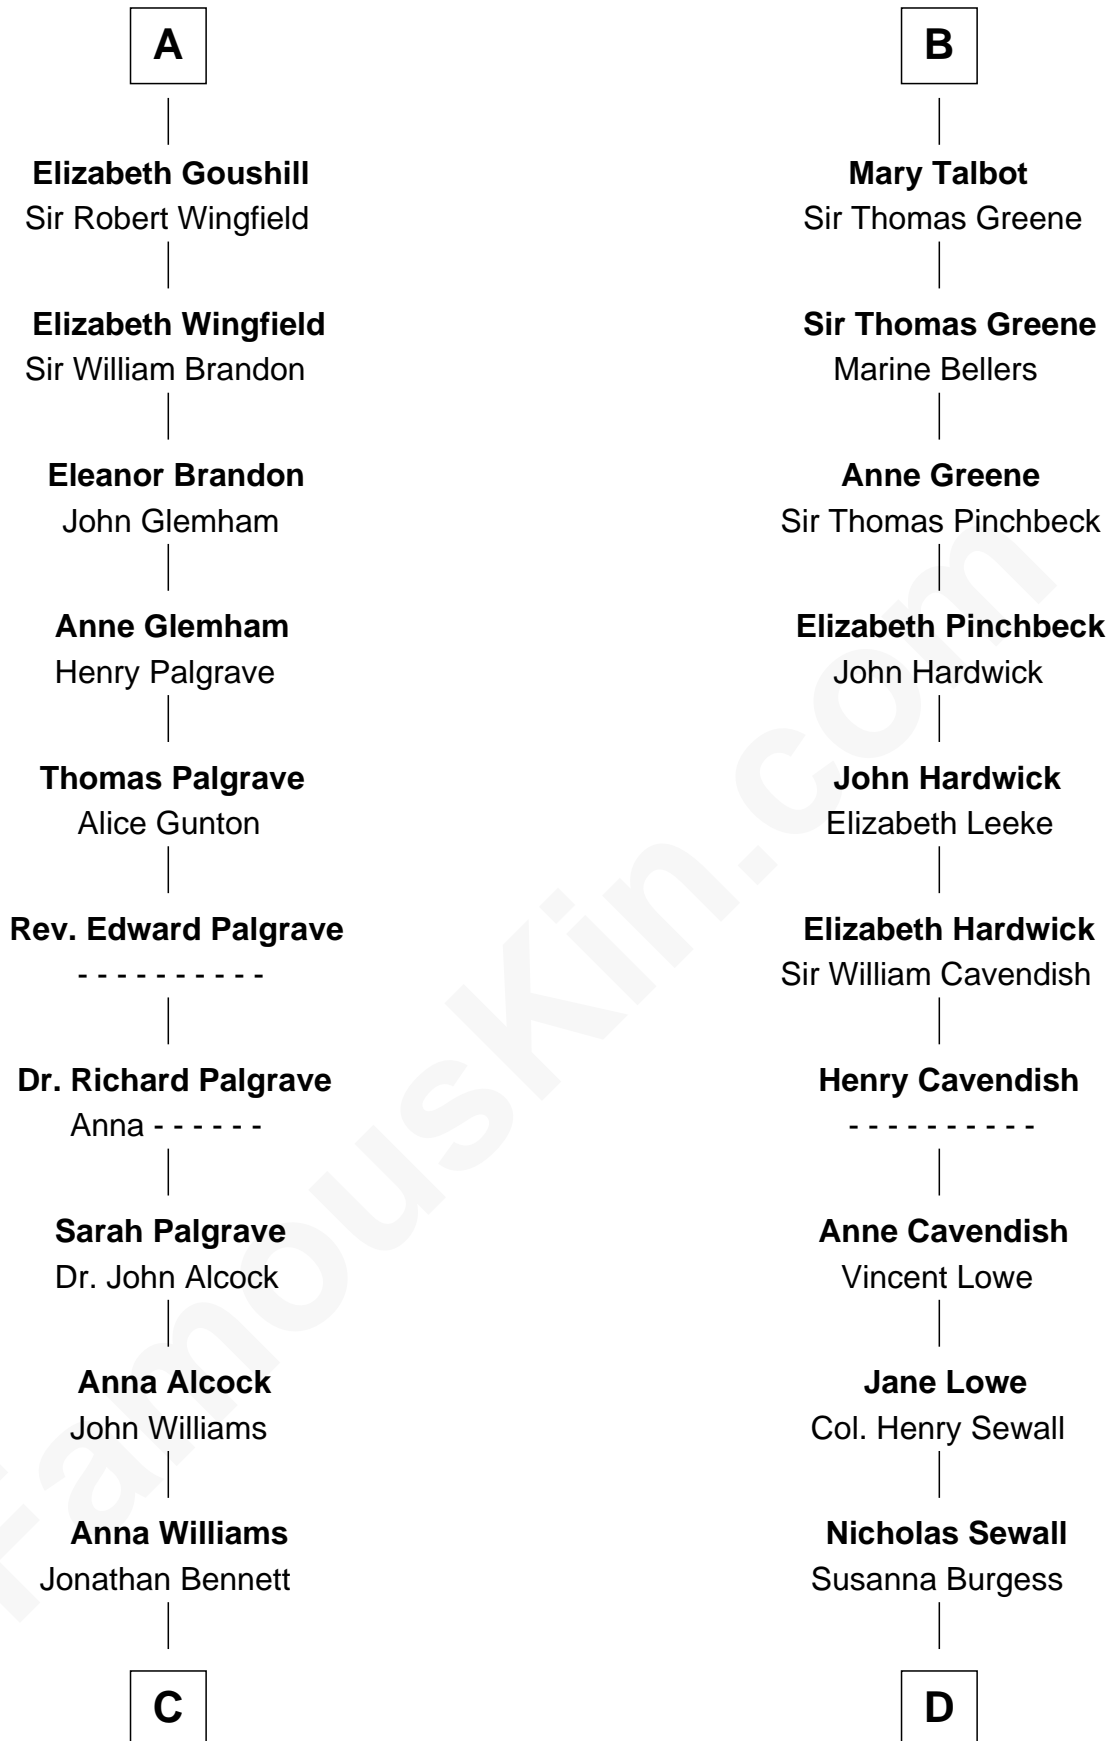

FamousKin.com Relationship Chart of

J. A. Folger

Founder of Folger Coffee Company

19th cousin 2 times removed of

Charles Carroll

Signer of the Declaration of Independence

C

Rebecca Bennett

Peleg Slocum

Peleg Slocum

Elizabeth Brown

Rebecca Slocum

George Folger

Samuel Brown Folger

Nancy F. Hiller

J. A. Folger