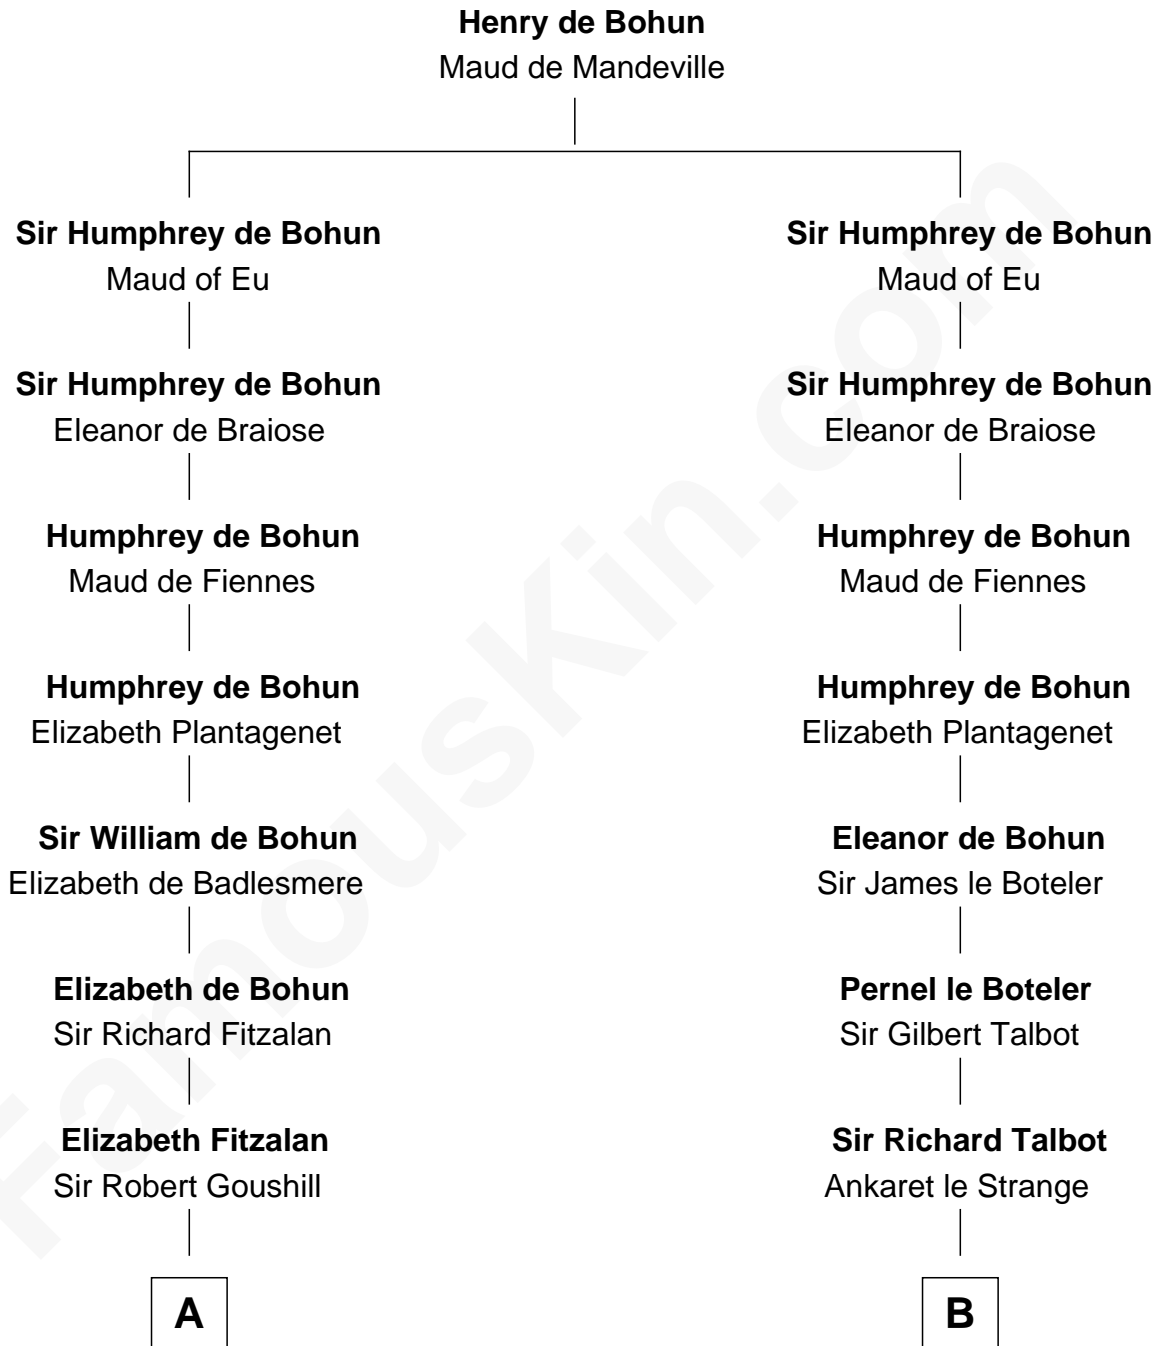

FamousKin.com Relationship Chart of

J. A. Folger

Founder of Folger Coffee Company

19th cousin 2 times removed of

Daniel Carroll

Signer of the U.S. Constitution

C

Rebecca Bennett

Peleg Slocum

Peleg Slocum

Elizabeth Brown

Rebecca Slocum

George Folger

Samuel Brown Folger

Nancy F. Hiller

J. A. Folger