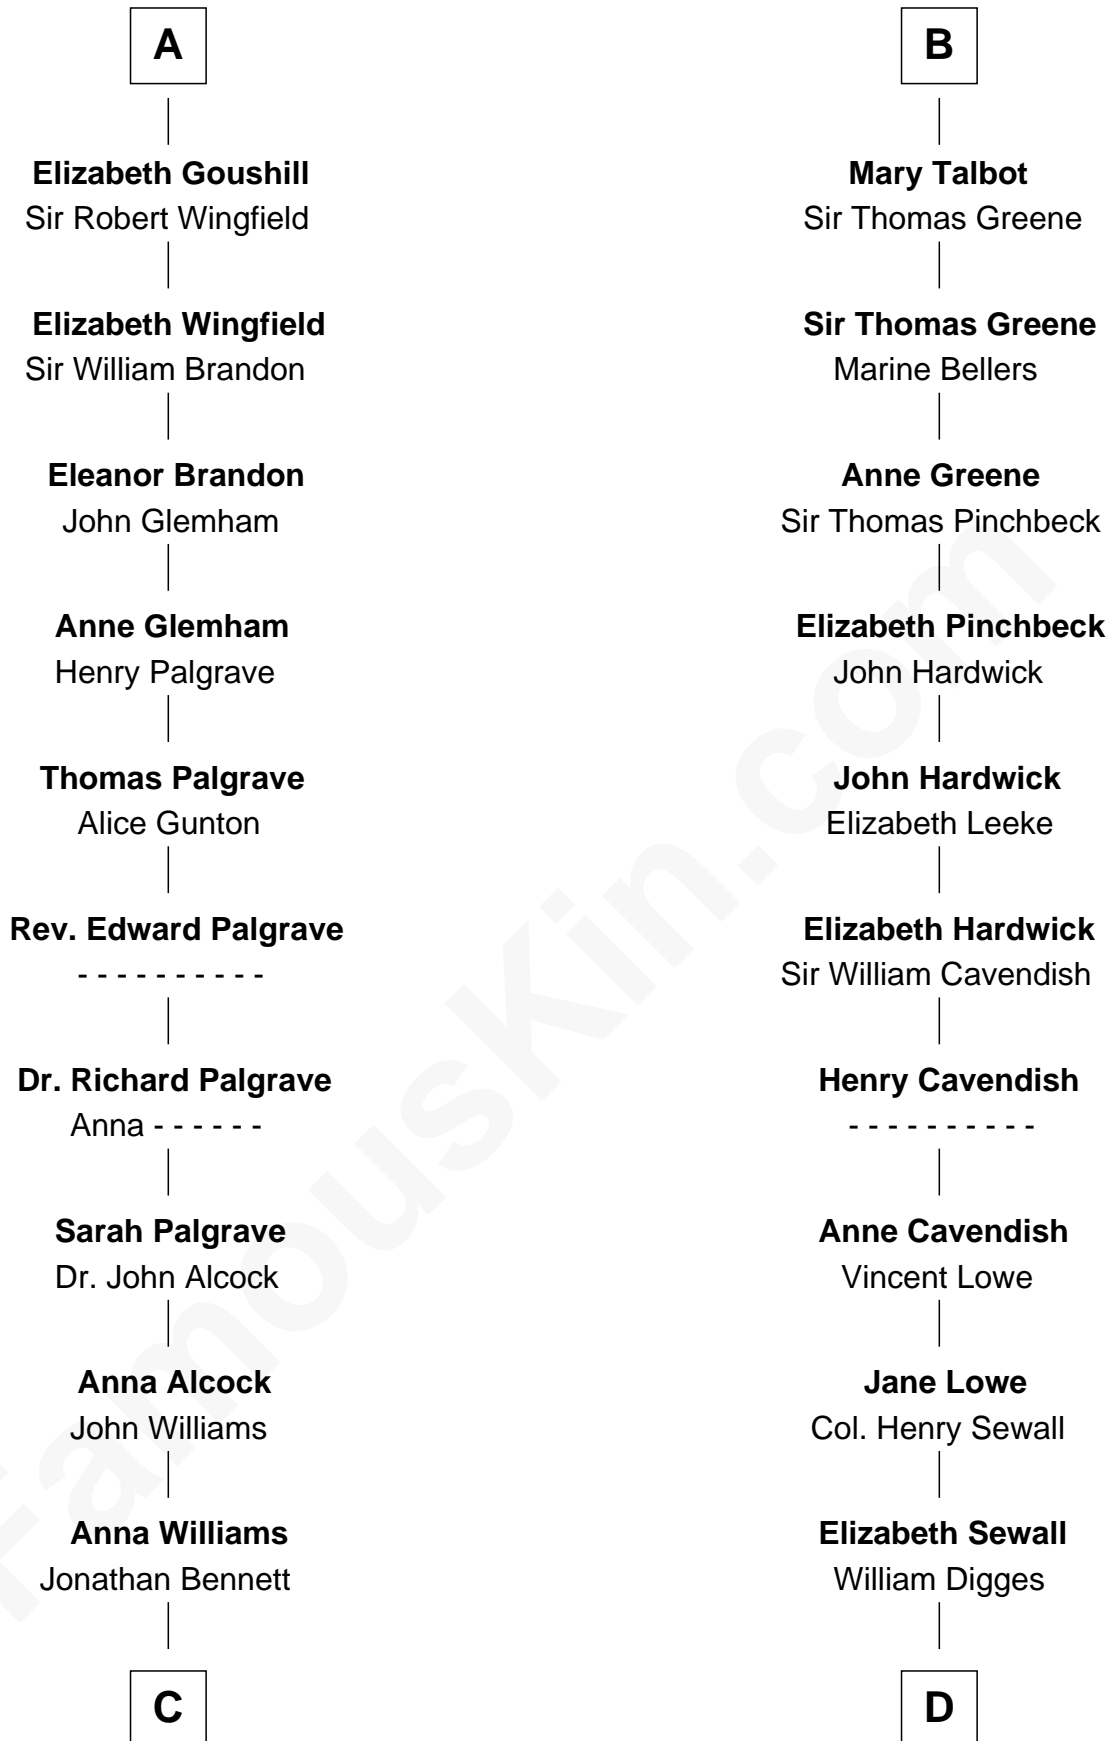

FamousKin.com Relationship Chart of

J. A. Folger

Founder of Folger Coffee Company

19th cousin 2 times removed of

Daniel Carroll

Signer of the U.S. Constitution

C

Rebecca Bennett

Peleg Slocum

Peleg Slocum

Elizabeth Brown

Rebecca Slocum

George Folger

Samuel Brown Folger

Nancy F. Hiller

J. A. Folger