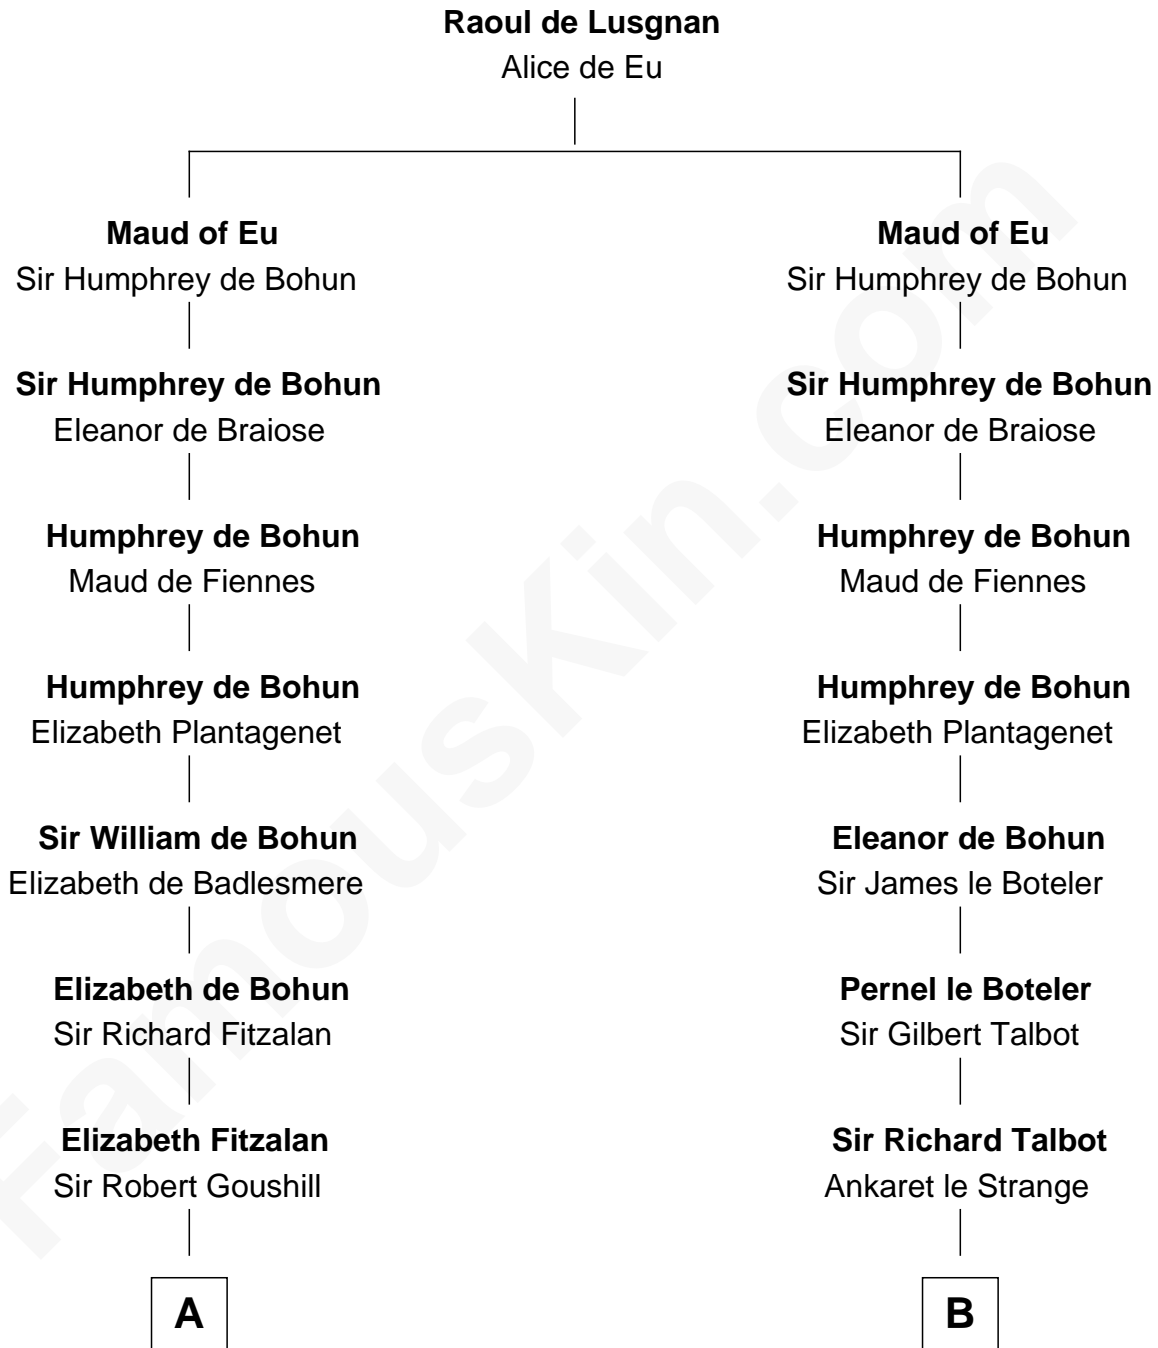

FamousKin.com Relationship Chart of

J. A. Folger

Founder of Folger Coffee Company

19th cousin 2 times removed of

Daniel Carroll

Signer of the U.S. Constitution

C

Rebecca Bennett

Peleg Slocum

Peleg Slocum

Elizabeth Brown

Rebecca Slocum

George Folger

Samuel Brown Folger

Nancy F. Hiller

J. A. Folger