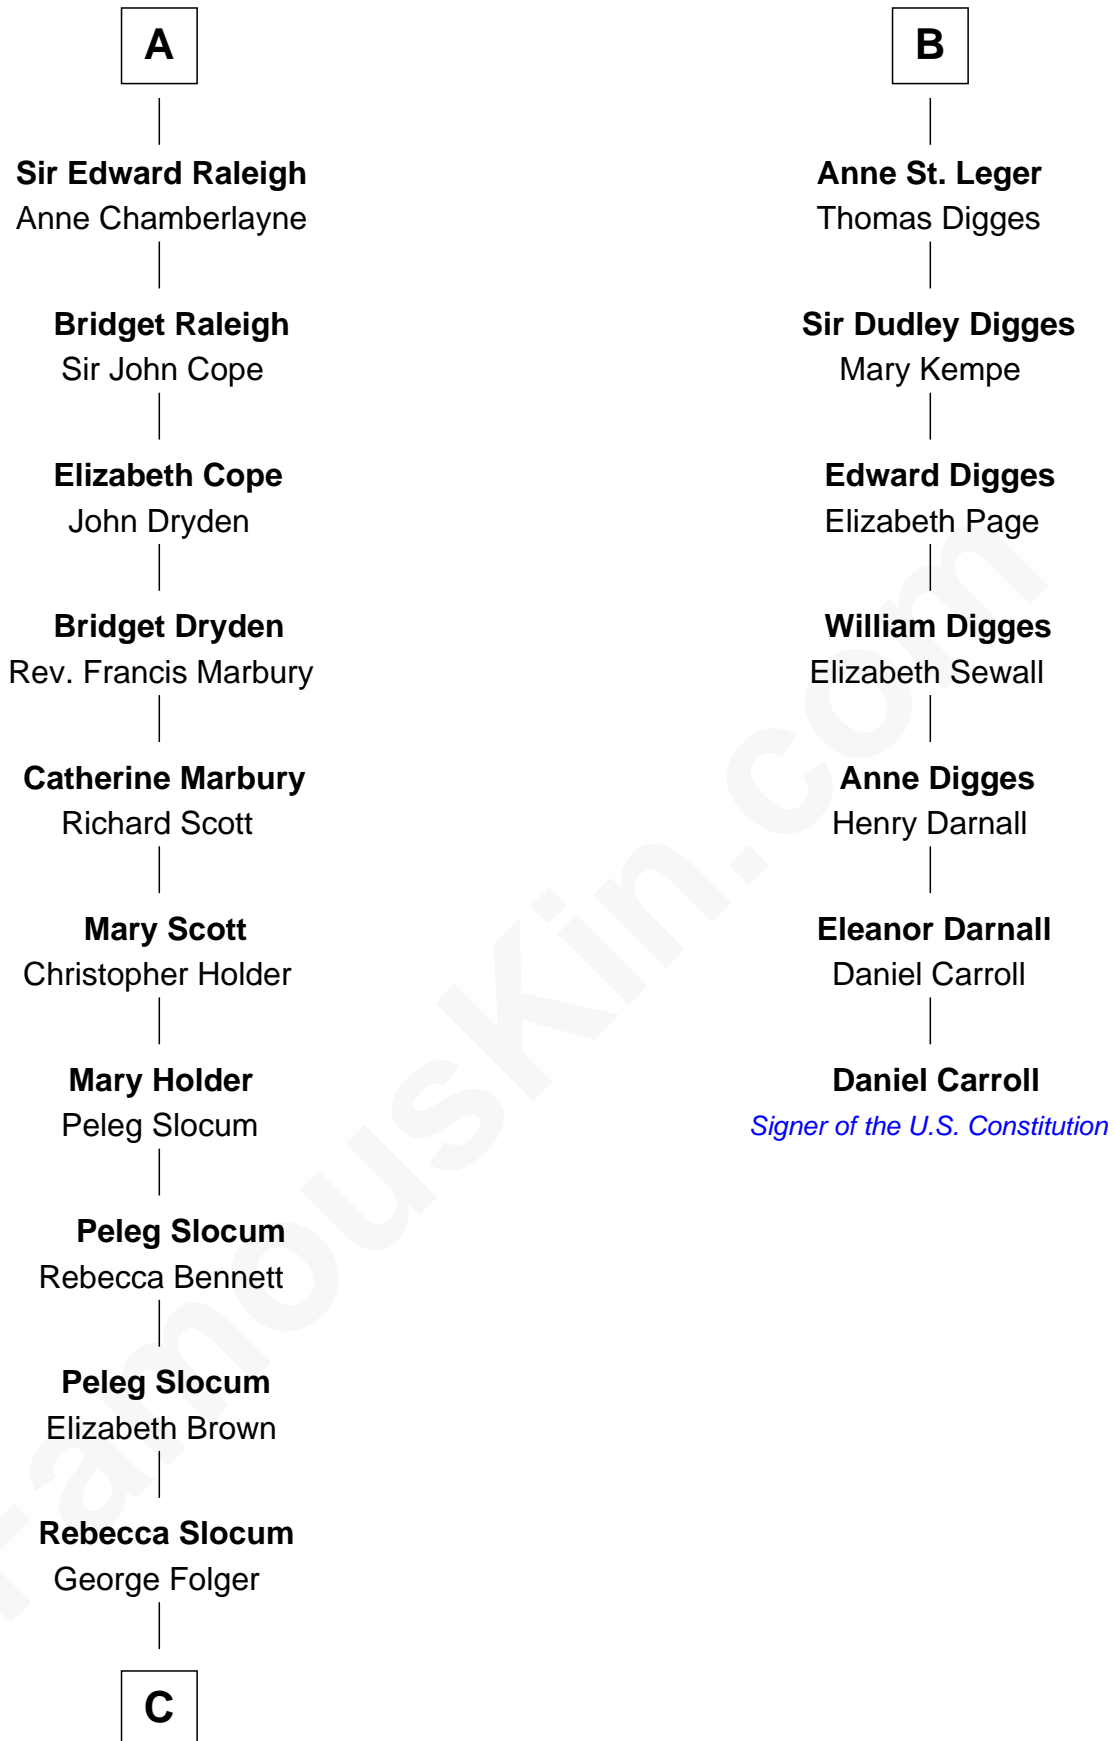

# FamousKin.com Relationship Chart of

**J. A. Folger**

*Founder of Folger Coffee Company*

**13th cousin 5 times removed of**

**Daniel Carroll**

*Signer of the U.S. Constitution*

**Sir Hugh I de Audley**

Iseult de Mortimer

**C**

—  
**Samuel Brown Folger**

Nancy F. Hiller

—  
**J. A. Folger**

*Founder of Folger Coffee Co.*

FamousKin.com