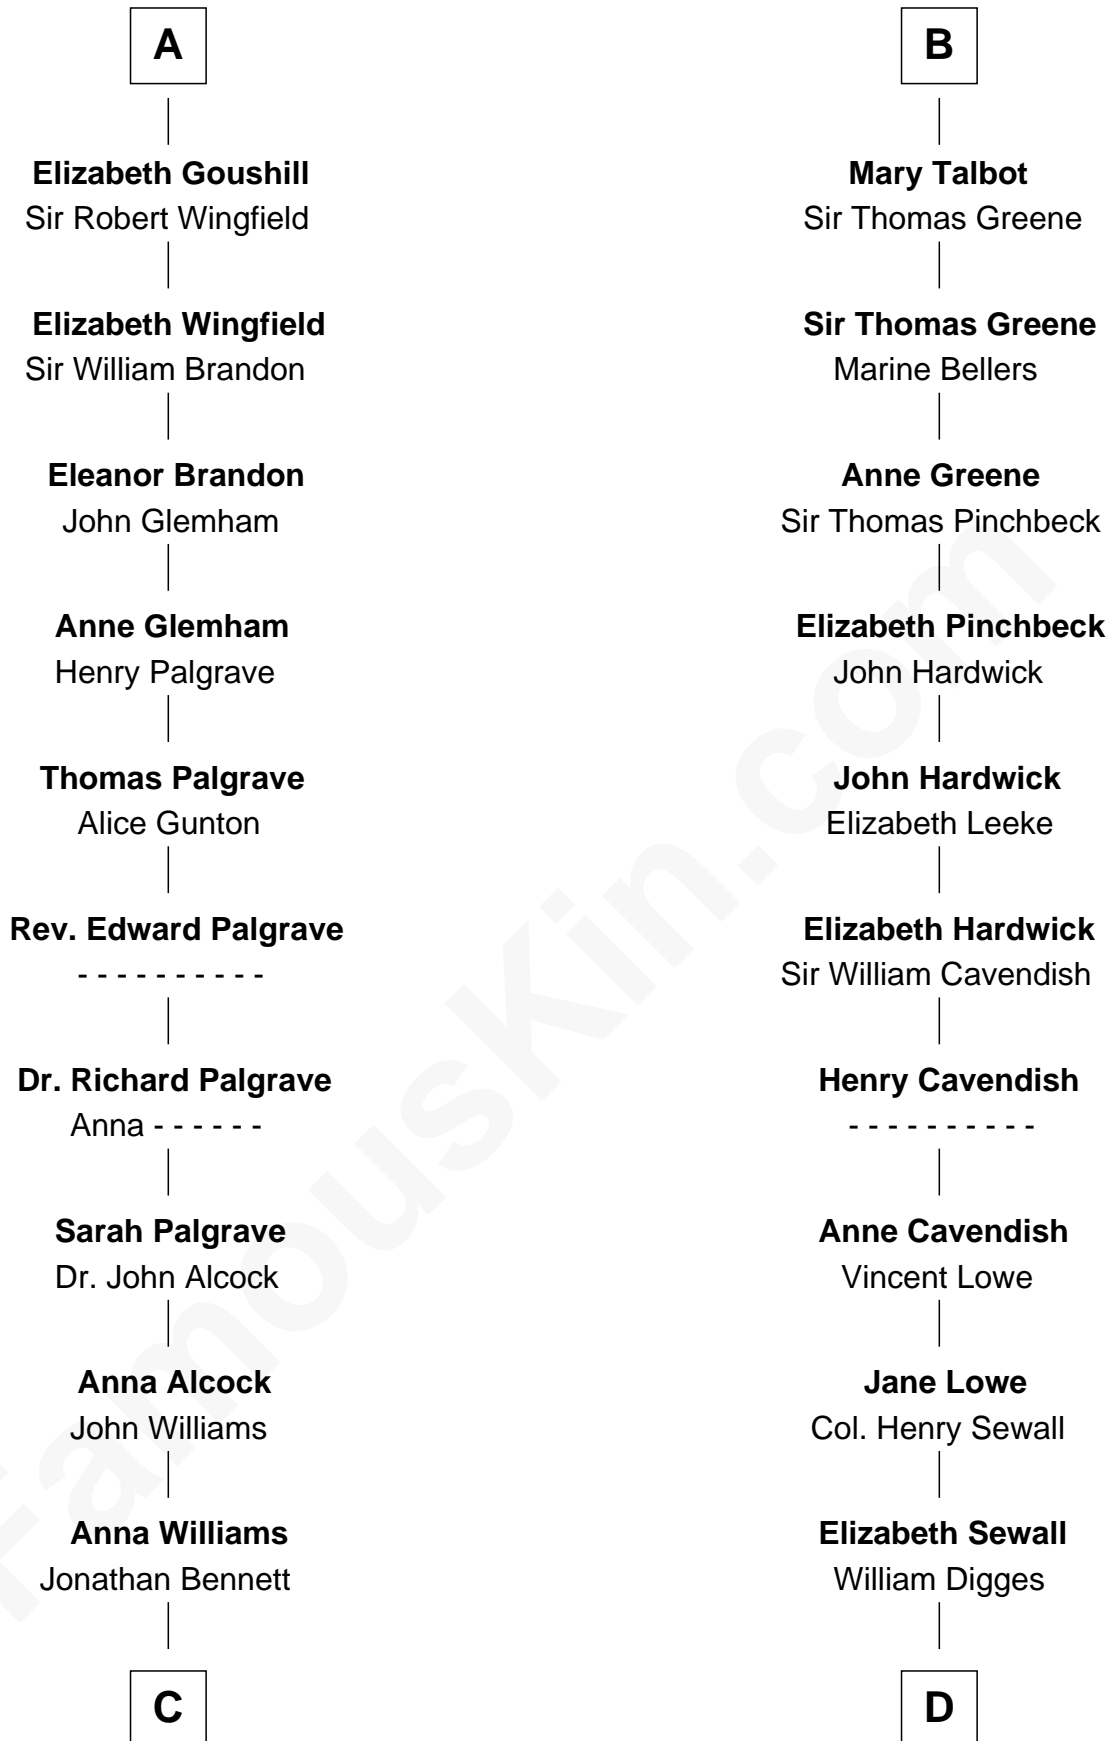

FamousKin.com Relationship Chart of

J. A. Folger

Founder of Folger Coffee Company

19th cousin 2 times removed of

John Carroll

Founder of Georgetown University

C

Rebecca Bennett

Peleg Slocum

Peleg Slocum

Elizabeth Brown

Rebecca Slocum

George Folger

Samuel Brown Folger

Nancy F. Hiller

J. A. Folger