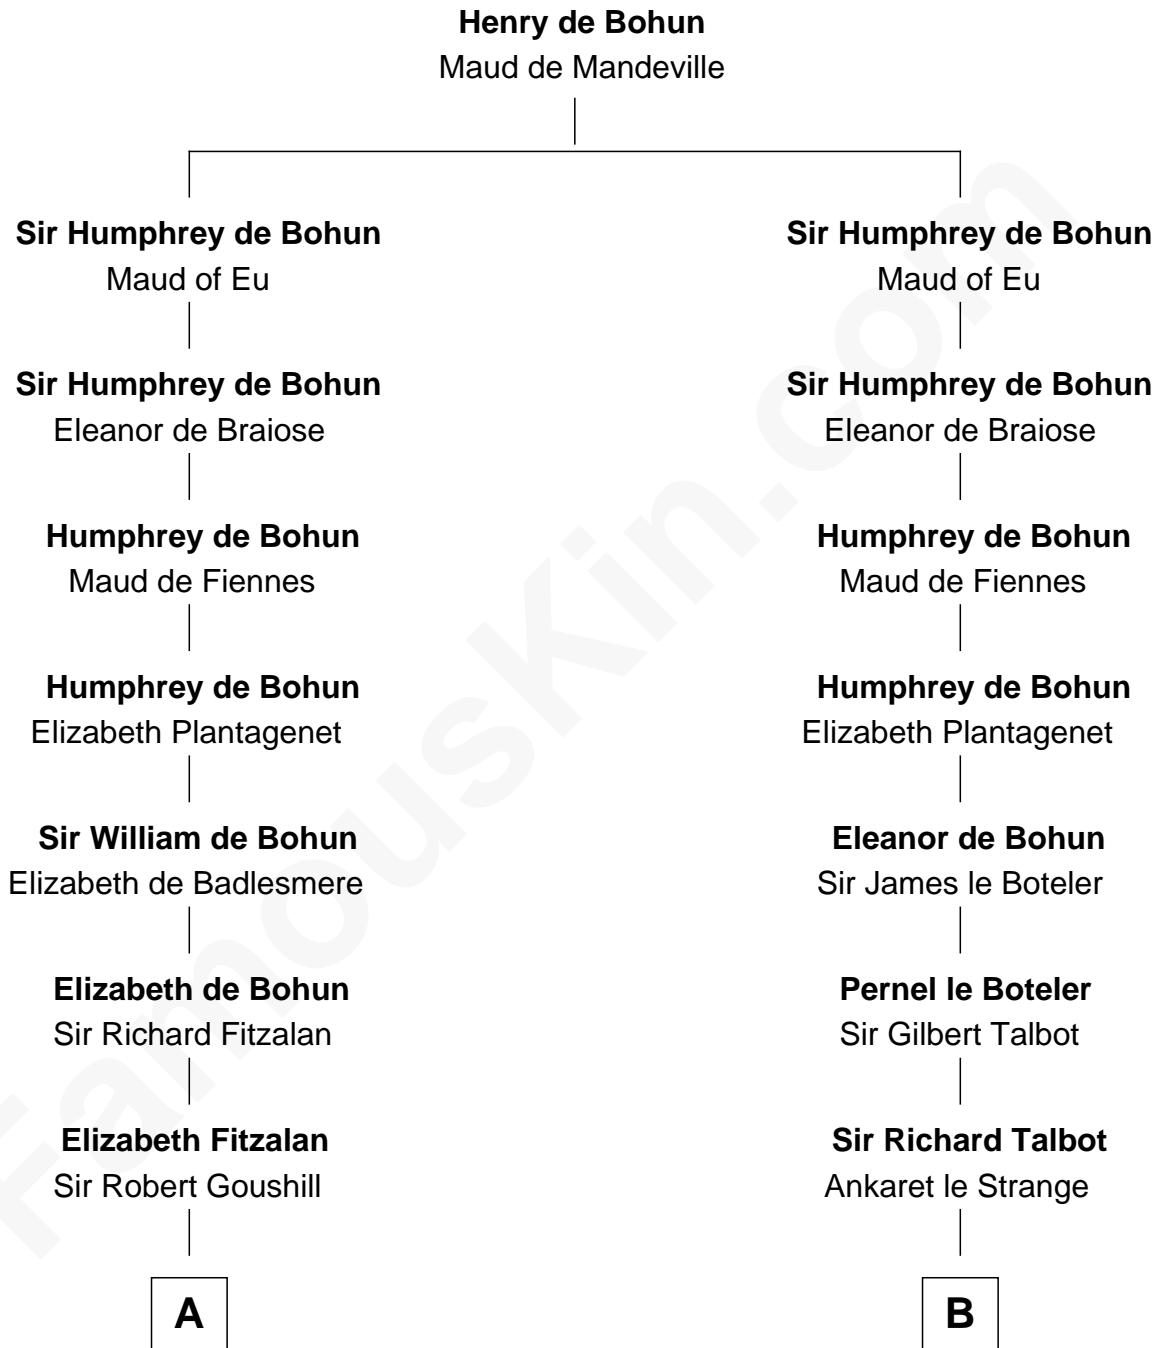

FamousKin.com Relationship Chart of

J. A. Folger

Founder of Folger Coffee Company

19th cousin 2 times removed of

John Carroll

Founder of Georgetown University

C

Rebecca Bennett

Peleg Slocum

Peleg Slocum

Elizabeth Brown

Rebecca Slocum

George Folger

Samuel Brown Folger

Nancy F. Hiller

J. A. Folger