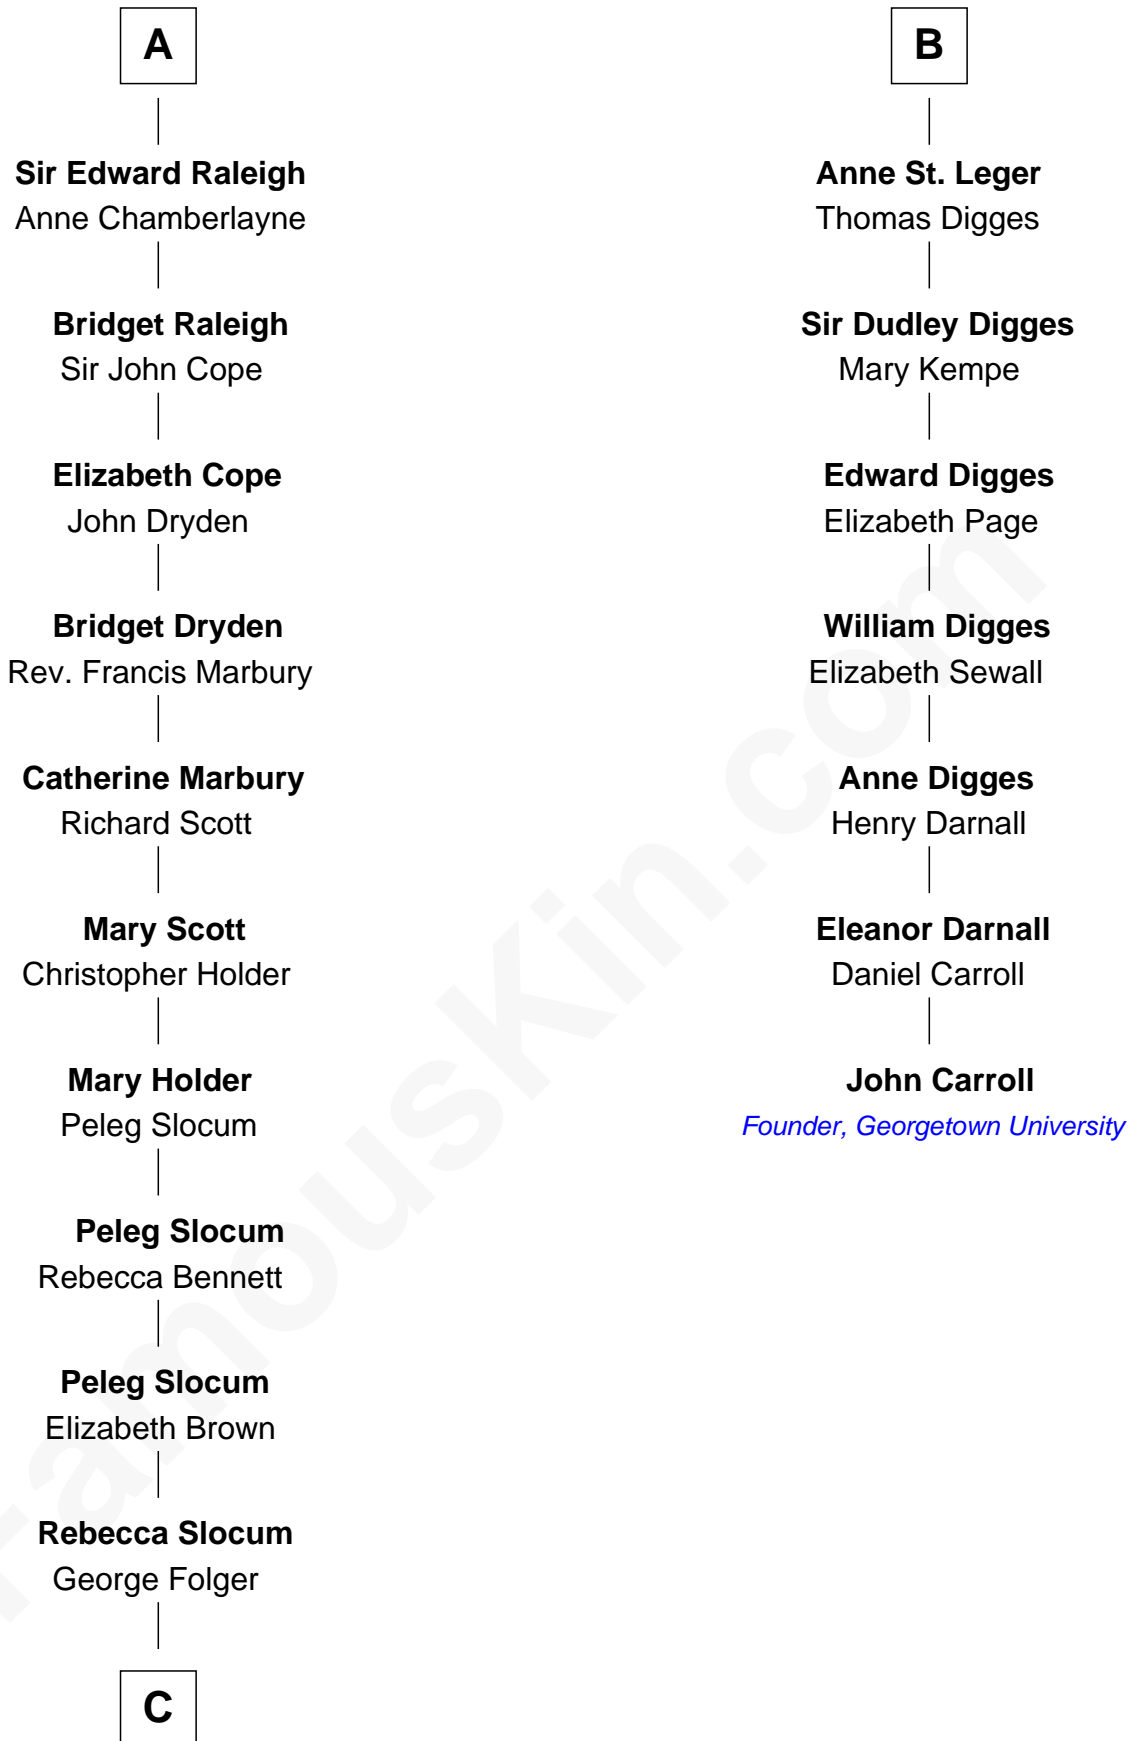

## Relationship Chart of

**J. A. Folger**

*Founder of Folger Coffee Company*

13th cousin 5 times removed of

**John Carroll**

*Founder of Georgetown University*

**Sir Hugh I de Audley**

Iseult de Mortimer

**C**

—  
**Samuel Brown Folger**

Nancy F. Hiller

—  
**J. A. Folger**

*Founder of Folger Coffee Co.*

FamousKin.com