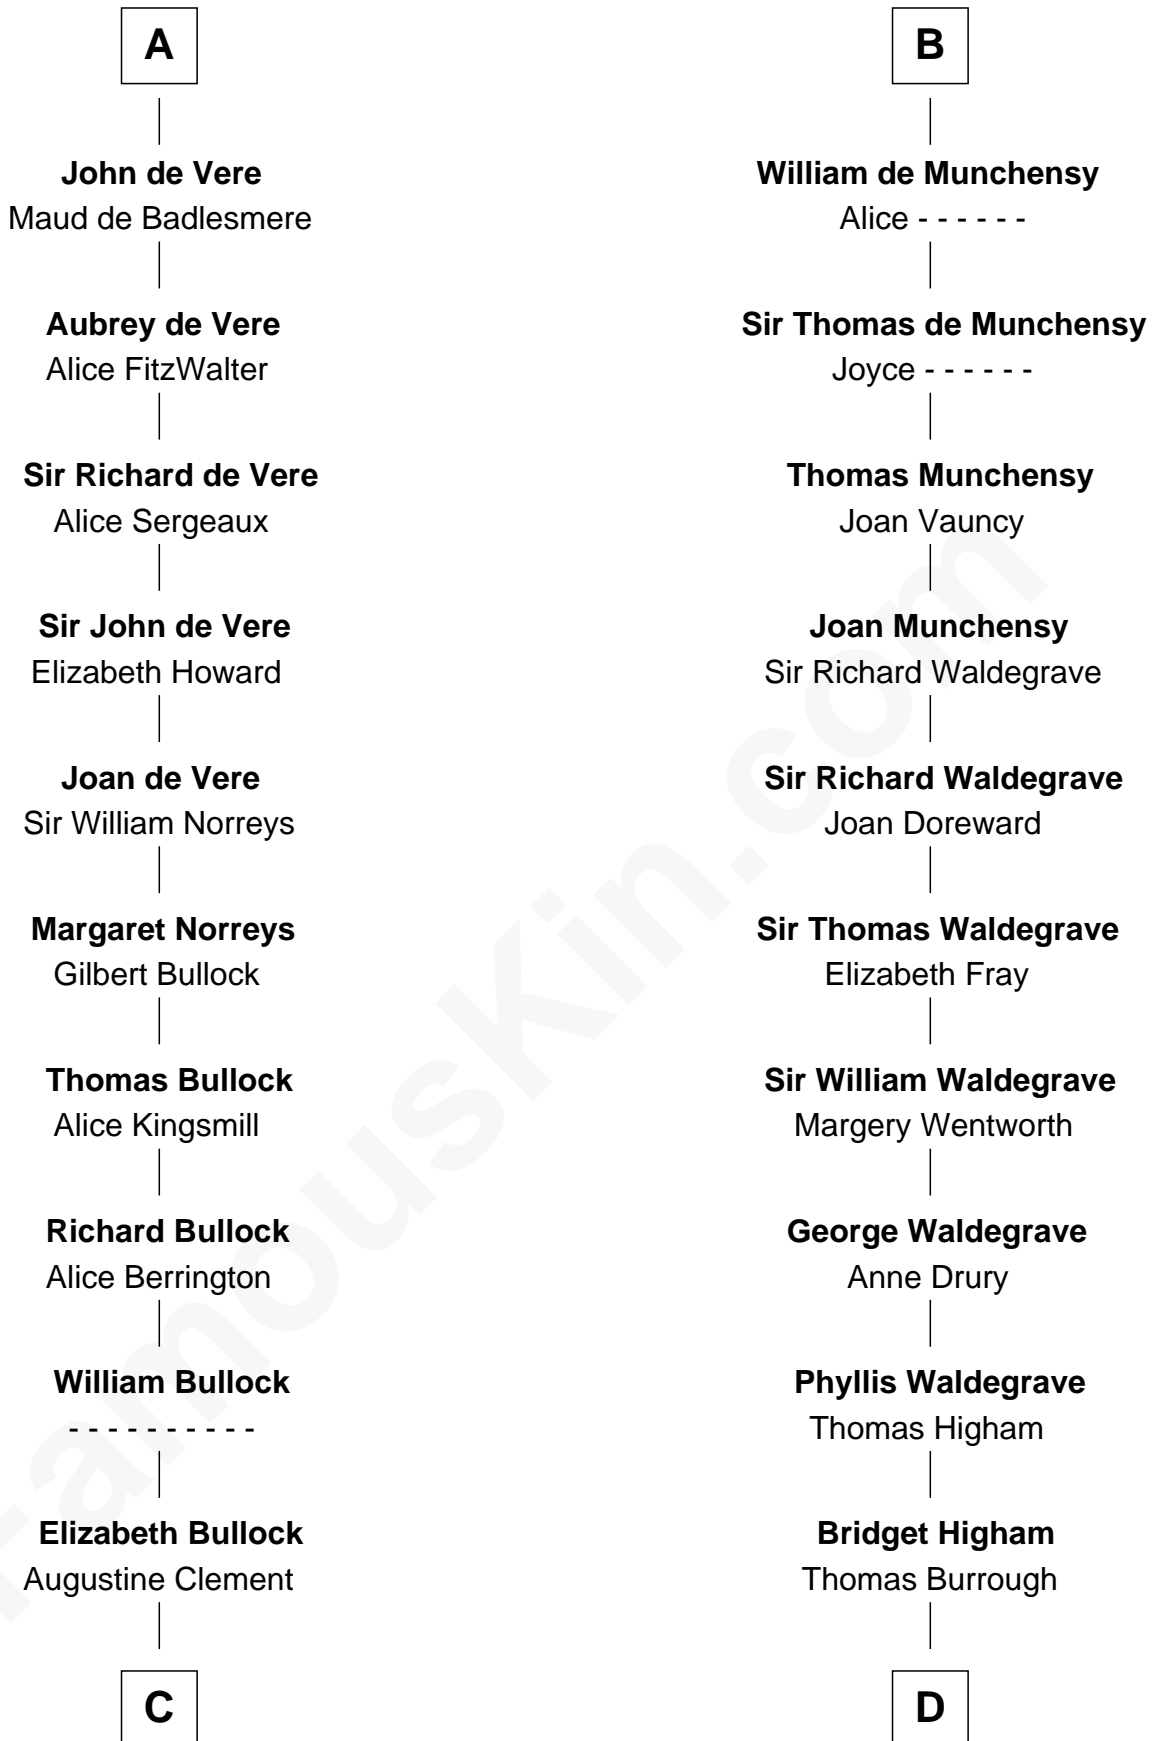

### Samuel Howard

*Boston Tea Party Participant*

19th cousin 2 times removed of

**Rev. George Burroughs**

*Executed for Witchcraft, Salem 1692*

**Hugh I of Vermandois**

Adèle of Vermandois

**Isabel de Vermandois**

Hugh de Vere

**Robert de Vere**

Alice de Sanford

**Sir Alfonso de Vere**

Joan Foliot

**A**

**Isabel de Vermandois**

Sir Robert de Beaumont

**Robert de Beaumont**

Amicia de Gael

**Margaret Beaumont**

Sir Ralph de Tony

**Ida de Tony**

Henry II, King of England

**Sir William Longespee**

Ela of Salisbury

**Ida Longespee**

Sir William de Beauchamp

**Beatrice de Beauchamp**

Sir William de Munchensy

**B**

**C**

**Elizabeth Clement**

William Sumner