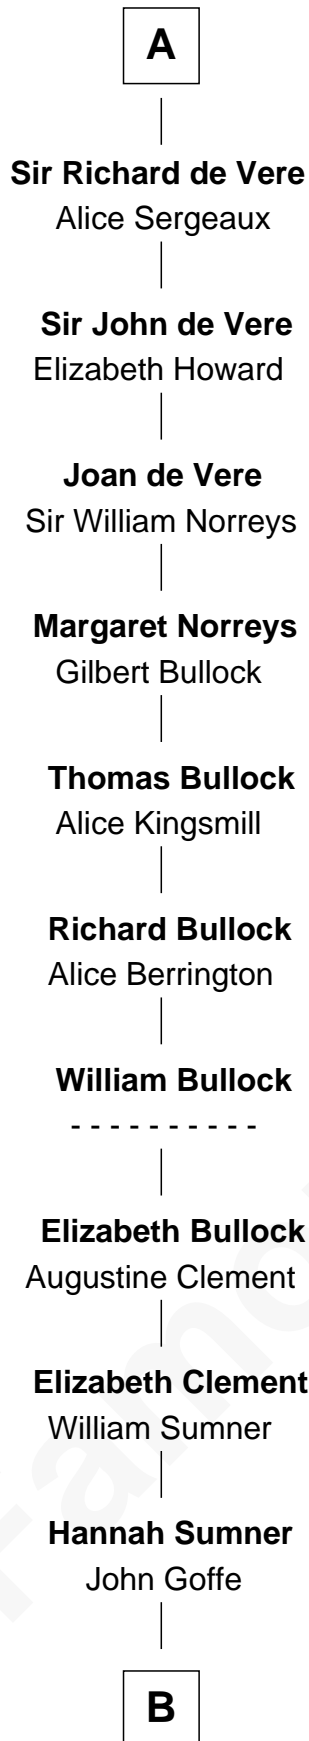

# FamousKin.com Relationship Chart of

**Samuel Howard**

*Boston Tea Party Participant*

1st cousin 18 times removed of

**William de Huntingfield**

*Magna Carta Surety*

**Saheer I de Quincy**

Maud de St. Liz

**Robert de Quincy**

Orabel FitzNess

**Alice de St. Liz**

Roger de Huntingfield

**Sir Saheer IV de Quincy**

Margaret de Beaumont

**William de Huntingfield**

*Magna Carta Surety*

**Hawise de Quincy**

Hugh de Vere

**Robert de Vere**

Alice de Sanford

**Sir Alfonso de Vere**

Joan Foliot

**John de Vere**

Maud de Badlesmere

**Aubrey de Vere**

Alice FitzWalter

**A**

**B**

—  
**William Goffe**  
Abigail Richardson

—  
**Martha Goffe**  
Ebenezer Howard

—  
**Samuel Howard**  
*Boston Tea Party Participant*

FamousKin.com