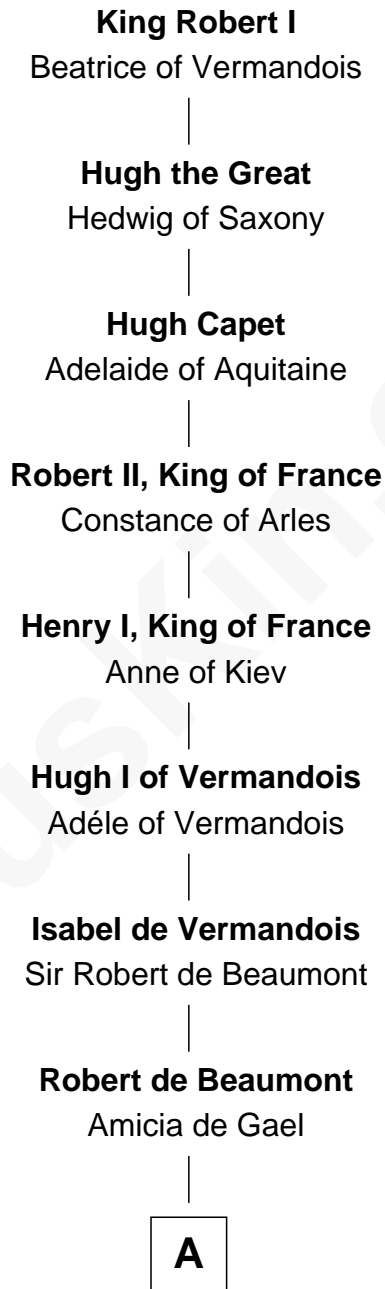

FamousKin.com Relationship Chart of

Samuel Howard

Boston Tea Party Participant

25th Great-grandson of

King Robert I

King of France

A

Robert de Beaumont
Petronella de Grantmesnil

Margaret de Beaumont
Sir Saher IV de Quincy

Hawise de Quincy
Hugh de Vere

Robert de Vere
Alice de Sanford

Sir Alfonso de Vere
Joan Foliot

John de Vere
Maud de Badlesmere

Aubrey de Vere
Alice FitzWalter

Sir Richard de Vere
Alice Sergeaux