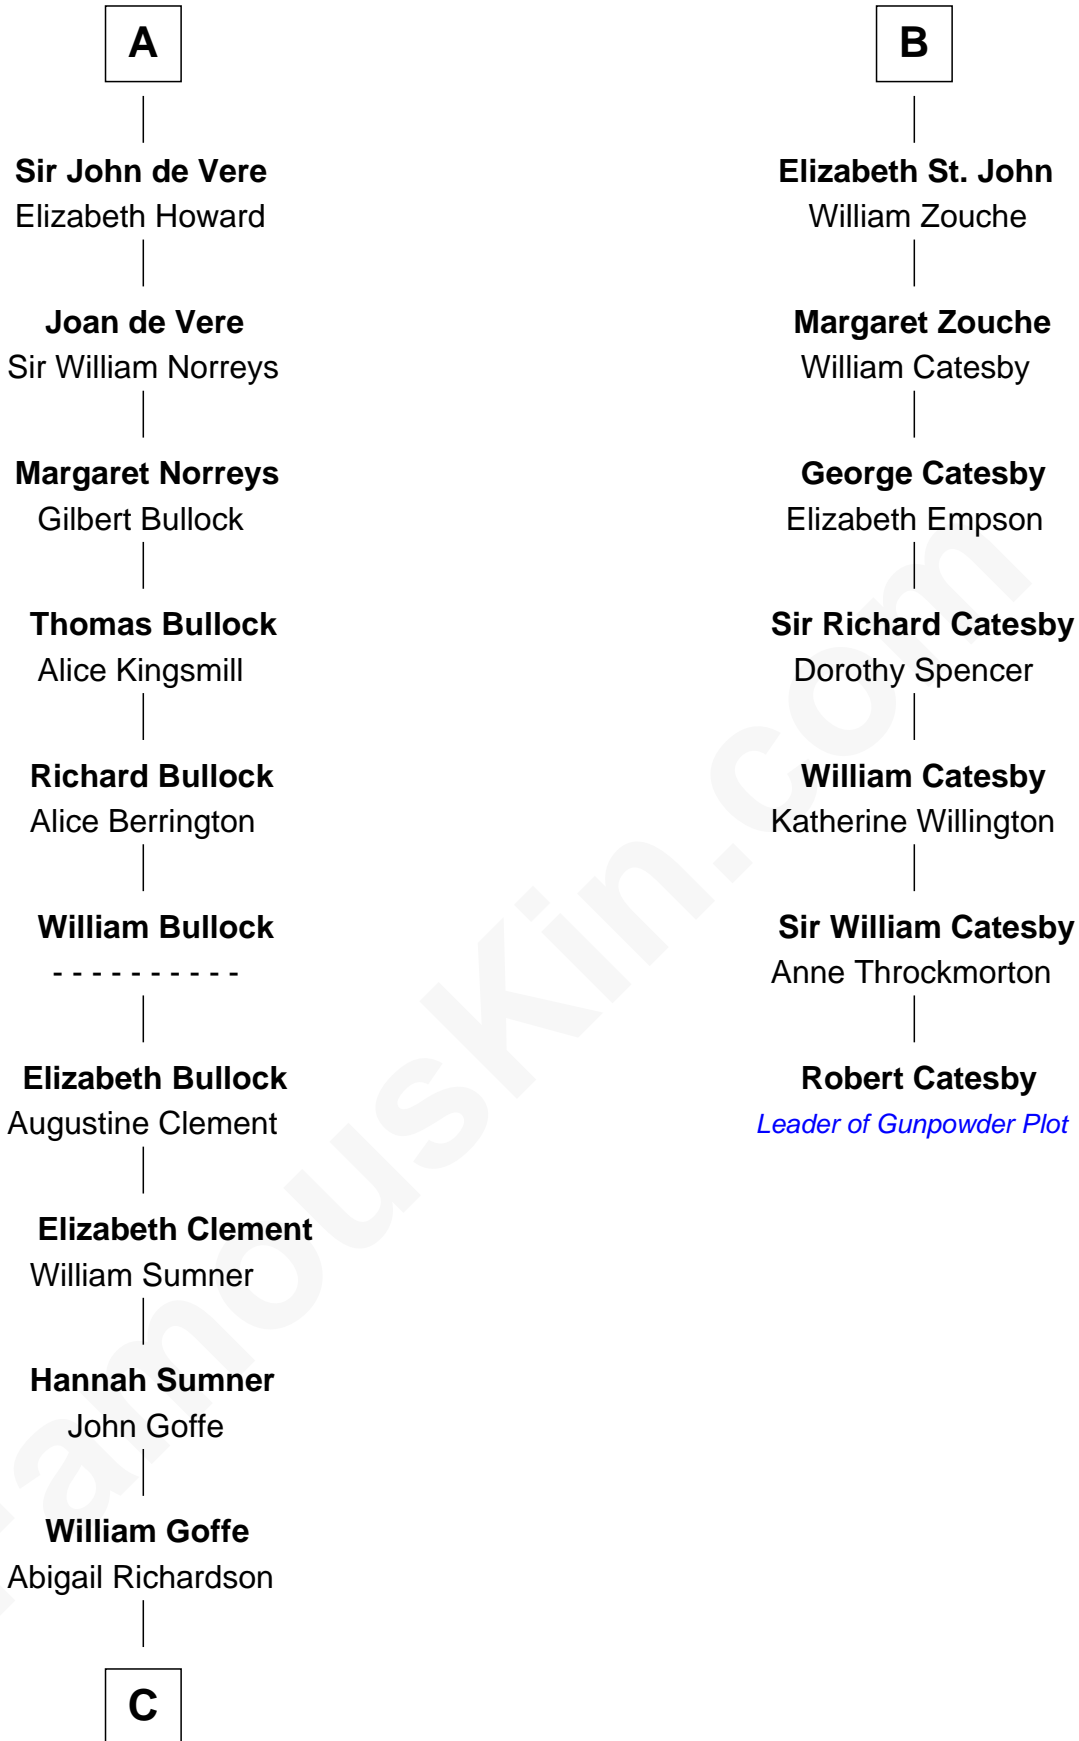

# FamousKin.com Relationship Chart of

**Samuel Howard**

*Boston Tea Party Participant*

13th cousin 5 times removed of

**Robert Catesby**

*Leader of Gunpowder Plot*

**Sir William de Beauchamp**

Isabel Mauduit

Alice de Tony

**Roger de Beauchamp**

-----

**Sir Roger de Beauchamp**

Sibyl de Pateshulle

**Sir Roger de Beauchamp**

Joan de Clopton

**Sir Roger Beauchamp**

Mary - - - - -

**Sir John Beauchamp**

Edith Stourton

**Margaret Beauchamp**

Sir Oliver St. John

**B**

**C**

—  
**Martha Goffe**  
Ebenezer Howard

—  
**Samuel Howard**  
*Boston Tea Party Participant*

FamousKin.com