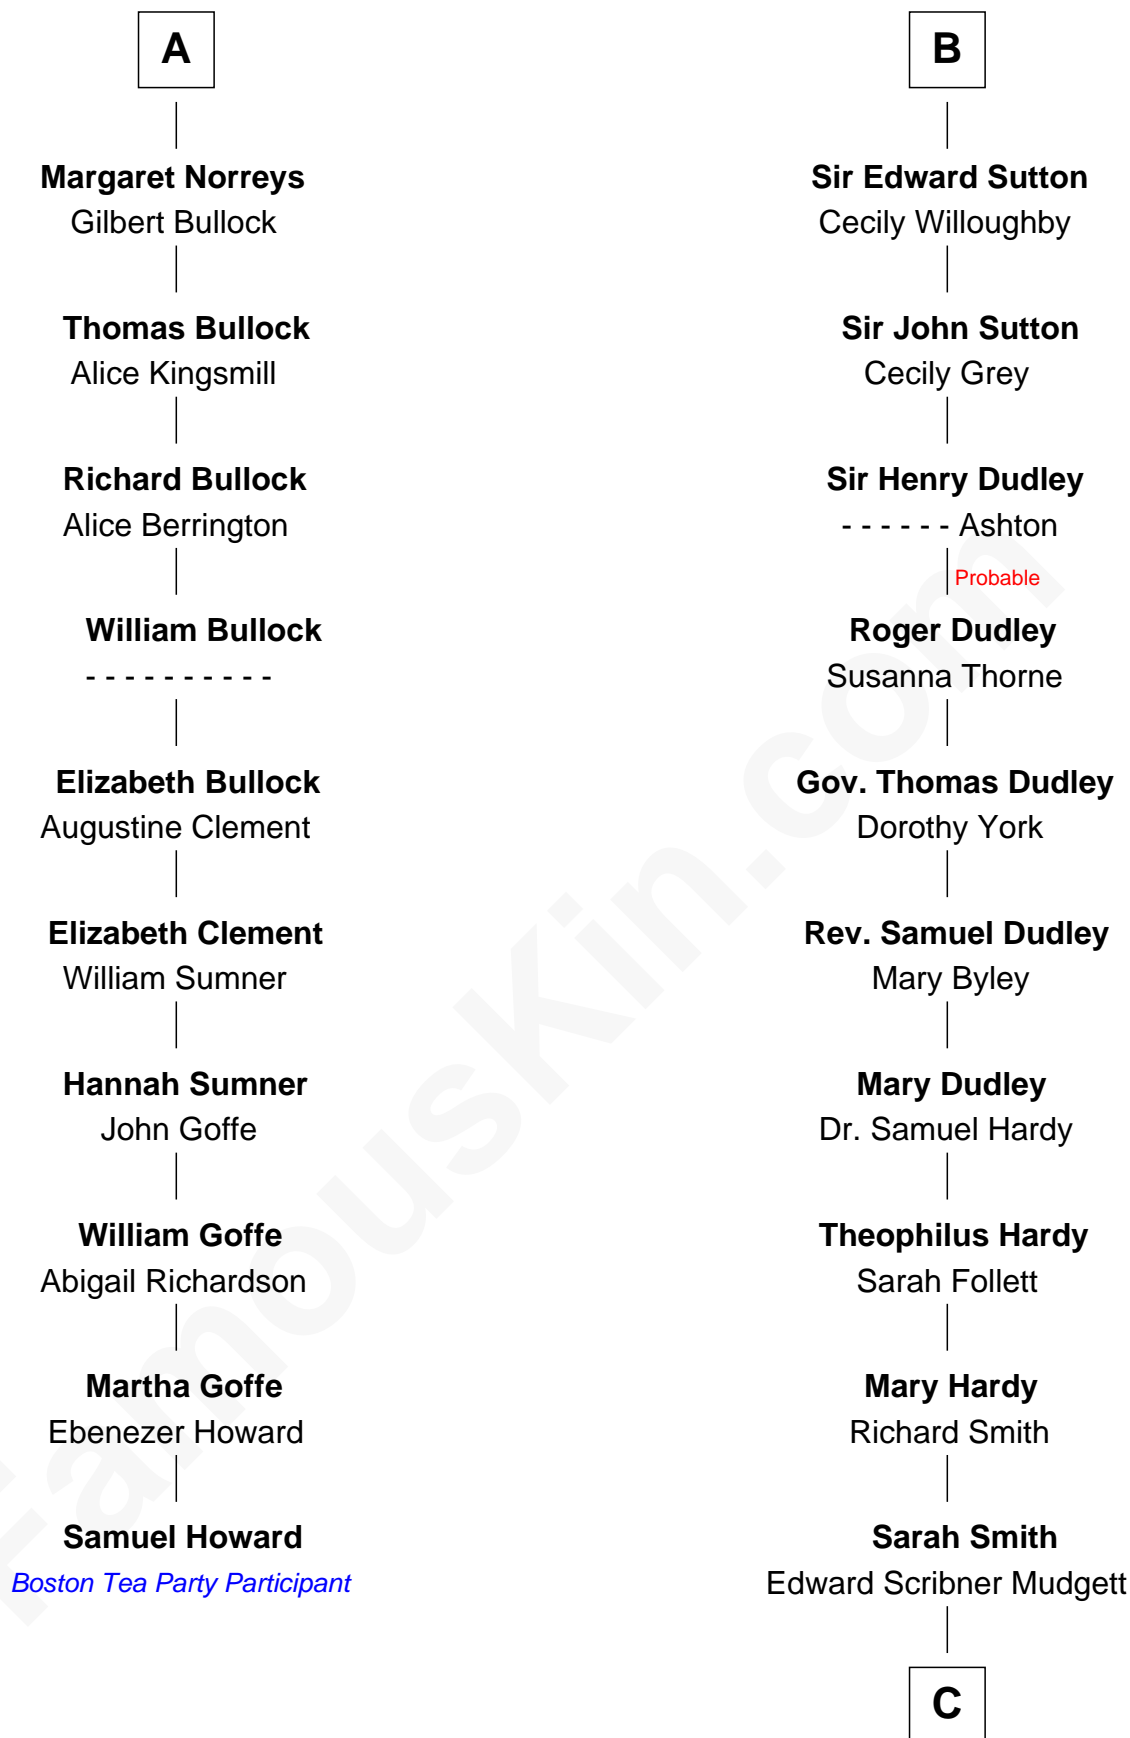

## Relationship Chart of

**Samuel Howard**

*Boston Tea Party Participant*

16th cousin 4 times removed of

**Dr. H. H. Holmes**

*Serial Killer aka "Devil in the White City"*

**Sir Hugh le Despencer**

Isabella de Beauchamp

Margaret de Goushill

**Sir Philip le Despencer**

Joan de Cobham

**Sir Philip le Despencer**

Elizabeth - - - - -

**Alice le Despenser**

Sir John Sutton

**Sir John Sutton**

Constance Blount

**Sir John Sutton**

Elizabeth Berkeley

**Sir Edmund Sutton**

Joyce Tiptoft

**B**

**C**

—  
**Samuel Mudgett**

Mary Morrill

—  
**Scribner Mudgett**

Nancy Prescott

—  
**Levi Horton Mudgett**

Theodate Page Price

—  
**Dr. H. H. Holmes**

*Serial Killer Dr. H. H. Holmes*

FamousKin.com