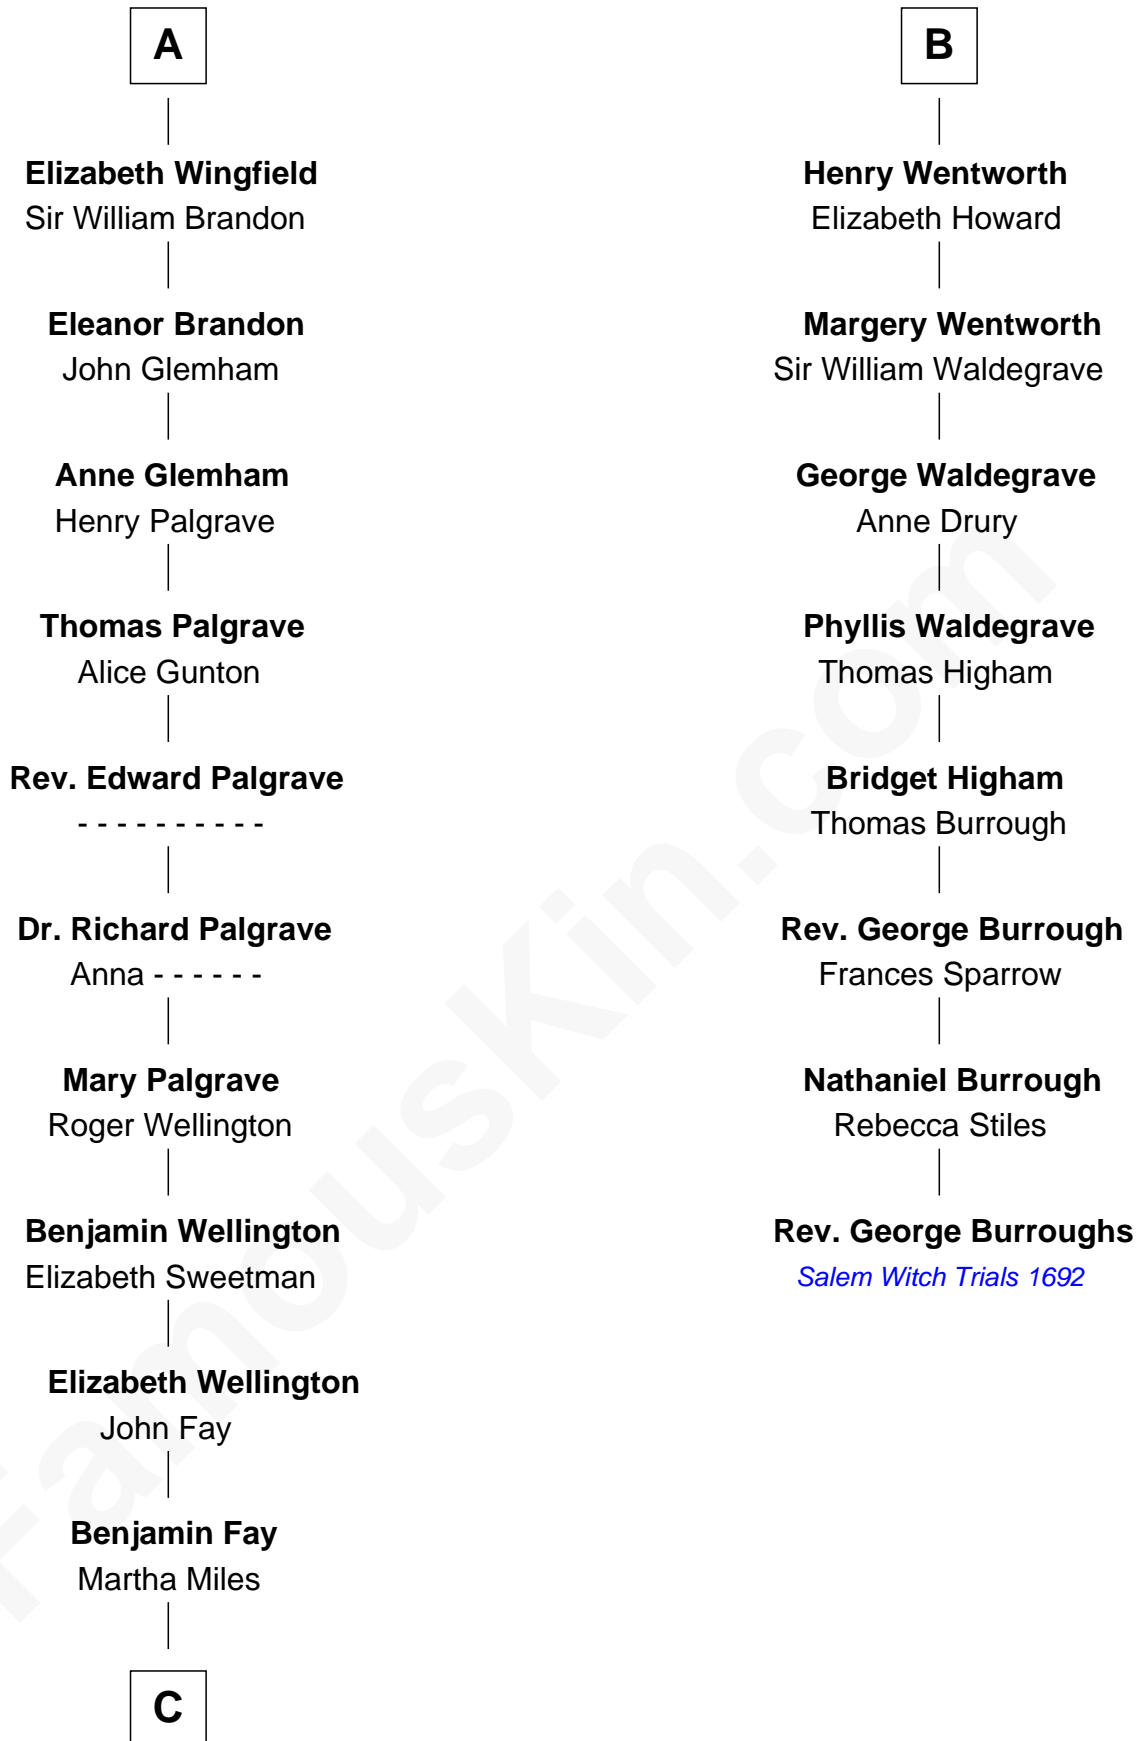

### Rev. George Burroughs

*Executed for Witchcraft, Salem 1692*

**William de Braiose**

Eva Marshal

**Eleanor de Braiose**  
Sir Humphrey de Bohun

**Humphrey de Bohun**  
Maud de Fiennes

**Humphrey de Bohun**  
Elizabeth Plantagenet

**Sir William de Bohun**  
Elizabeth de Badlesmere

**Elizabeth de Bohun**  
Sir Richard Fitzalan

**Elizabeth Fitzalan**  
Sir Robert Goushill

**Elizabeth Goushill**  
Sir Robert Wingfield

**A**

**Eve de Braiose**

Sir William de Cantilupe

**Milicent de Cantilupe**  
Eudo la Zouche

**Sir William la Zouche**  
Maud Lovel

**Milicent la Zouche**  
Sir William Deincourt

**Margaret Deincourt**  
Sir Robert de Tibetot

**Elizabeth de Tibetot**  
Sir Philip le Despencer

**Margery Despencer**  
Sir Roger Wentworth

**B**

**C**

—  
**Elizabeth Fay**

Eli Whitney

—  
**Eli Whitney**

*Inventor of the Cotton Gin*

FamousKin.com