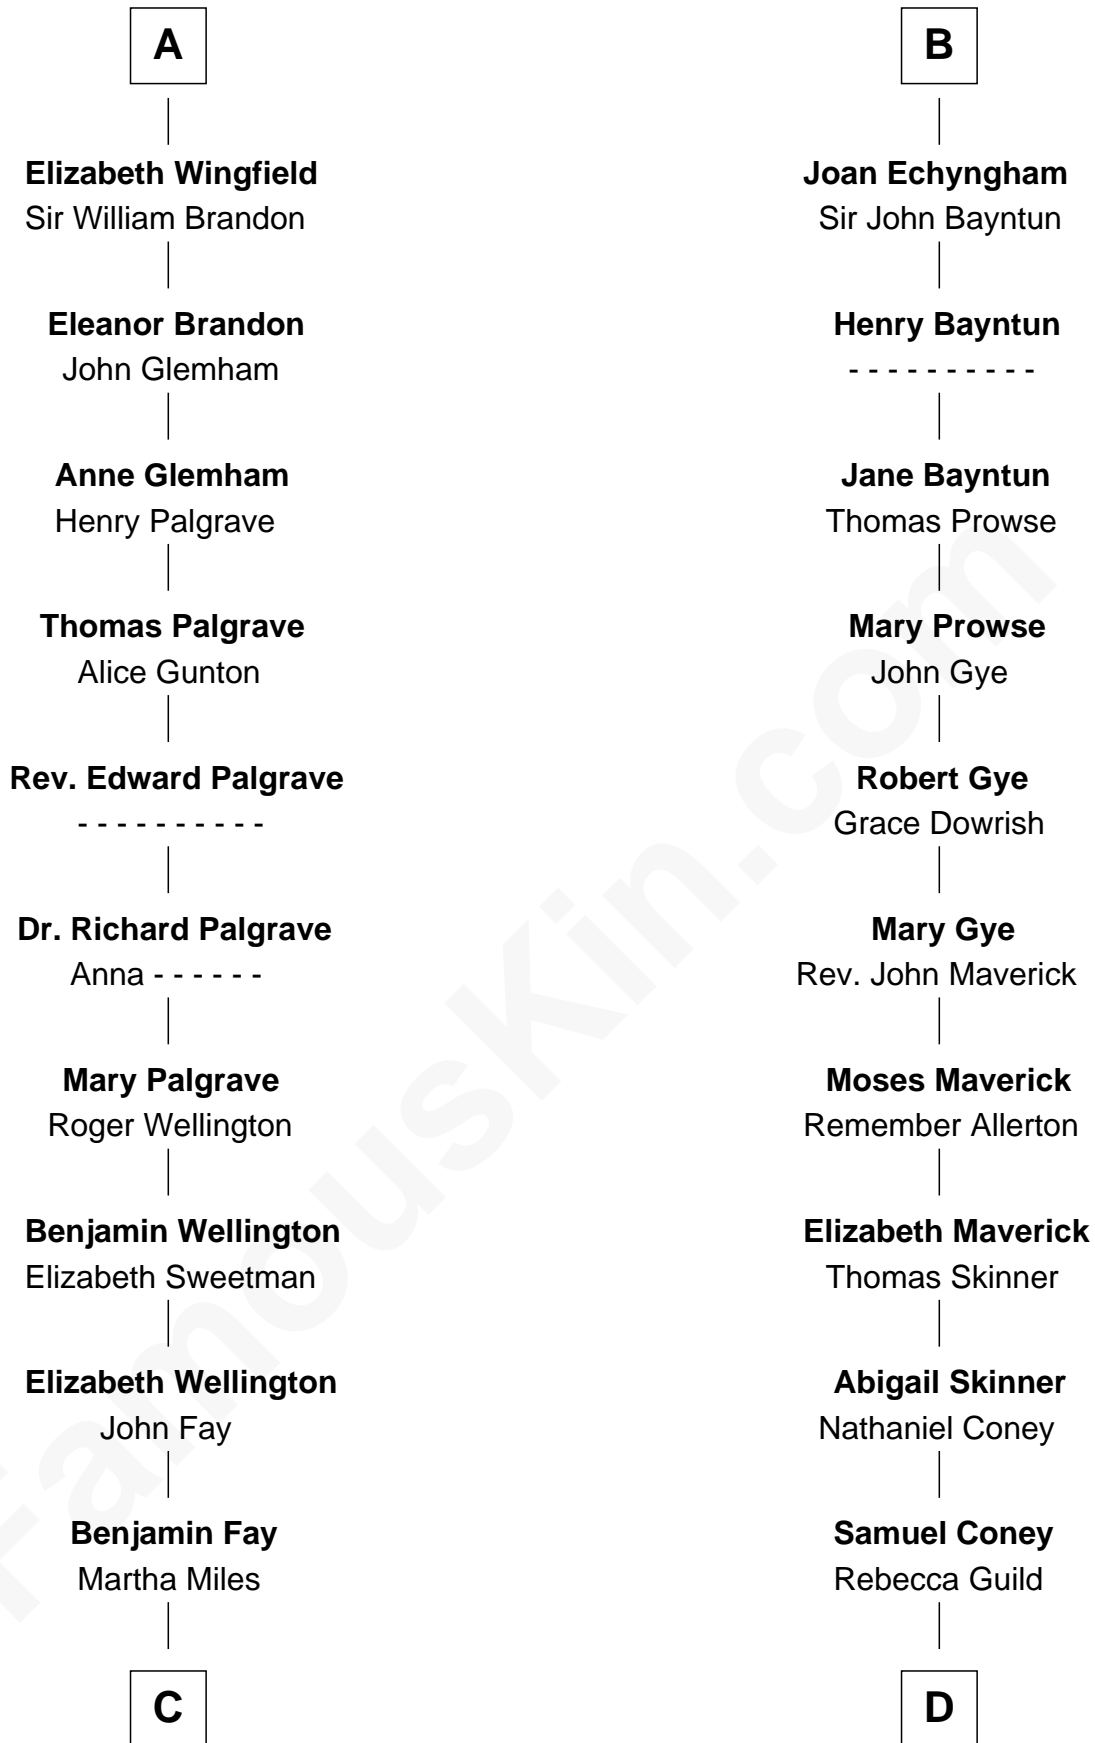

### Eli Whitney

*Inventor of the Cotton Gin*

18th cousin 1 time removed of

**Sir William de Bohun**  
Elizabeth de Badlesmere

**Elizabeth de Bohun**  
Sir Richard Fitzalan

**Elizabeth Fitzalan**  
Sir Robert Goushill

**Elizabeth Goushill**  
Sir Robert Wingfield

**A**

**Eve de Braiose**  
Sir William de Cantilupe

**Milicent de Cantilupe**  
Eudo la Zouche

**Eve la Zouche**  
Sir Maurice de Berkeley

**Milicent de Berkeley**  
John Maltravers

**Sir John Maltravers**  
Gwenthin - - - - -

**Eleanor Maltravers**  
John Fitzalan

**Joan Fitzalan**  
Sir William Echyngam

**B**

**C**

**Elizabeth Fay**

Eli Whitney

**Eli Whitney**

*Inventor of the Cotton Gin*

**D**