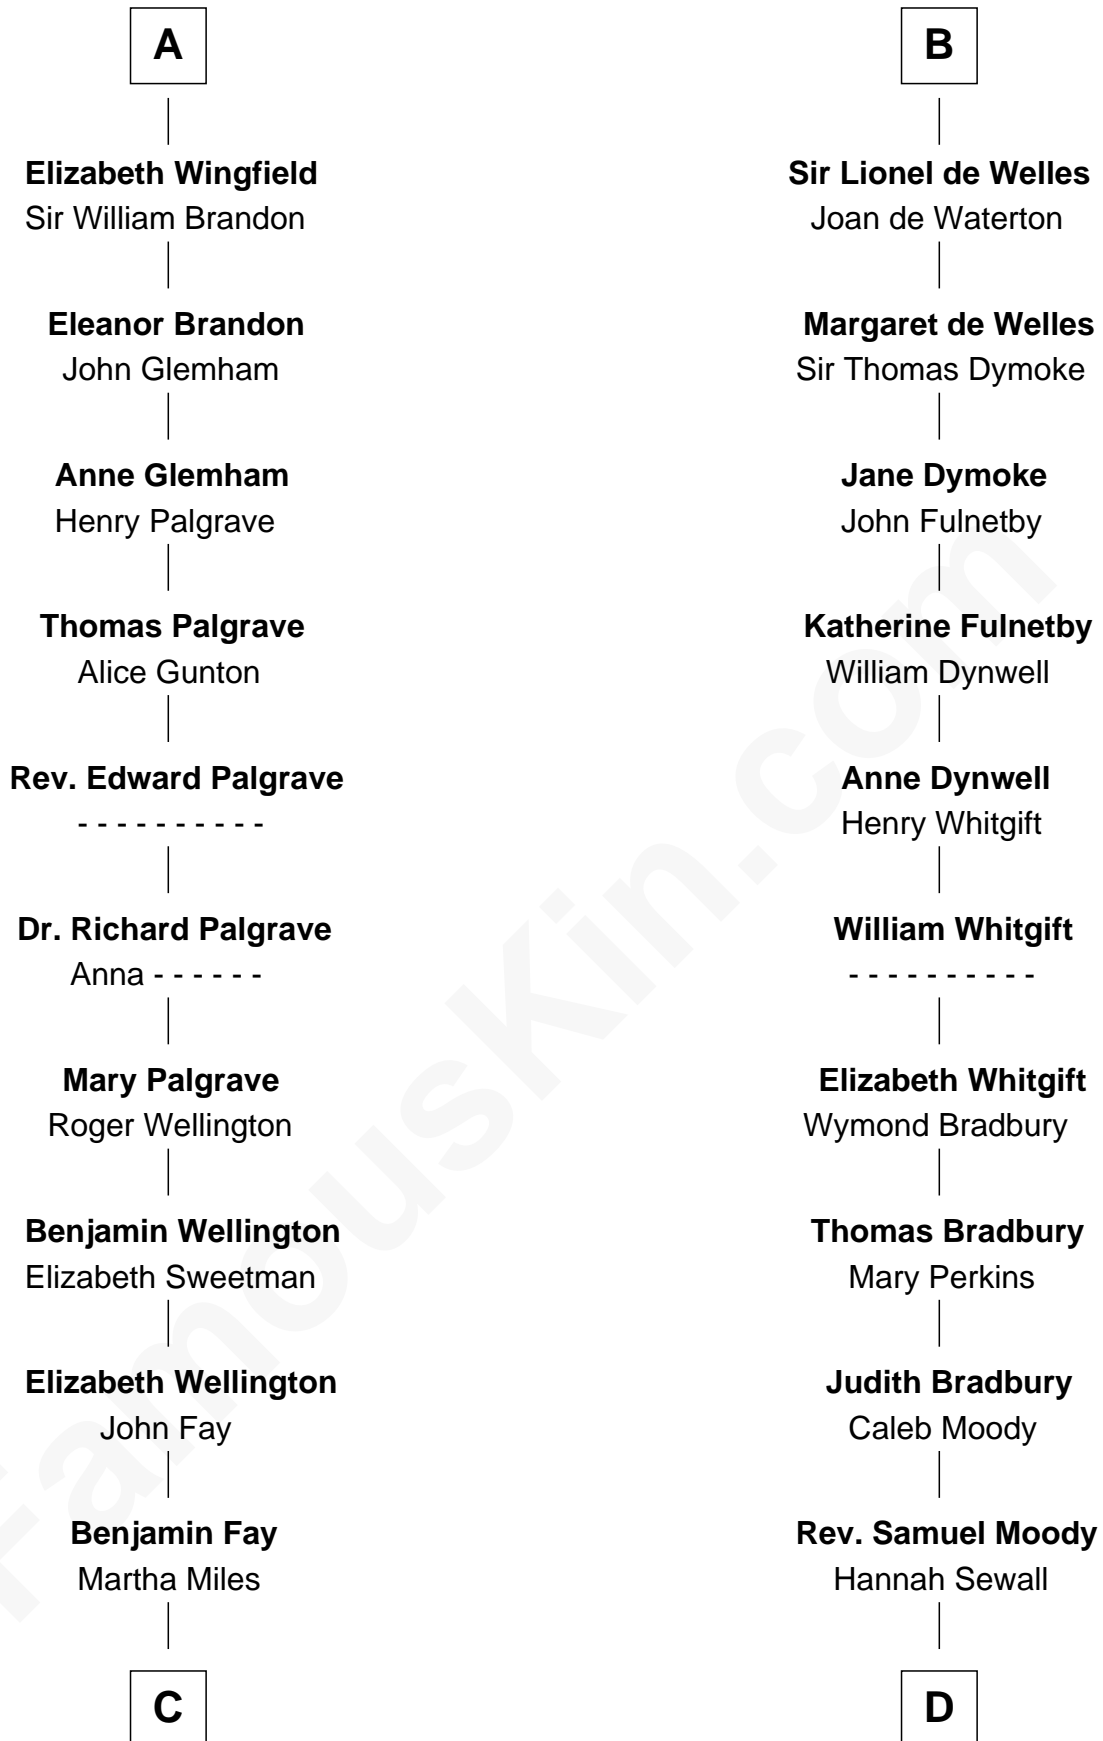

### Eli Whitney

*Inventor of the Cotton Gin*

18th cousin 2 times removed of

**Sir William de Bohun**  
Elizabeth de Badlesmere

**Elizabeth de Bohun**  
Sir Richard Fitzalan

**Elizabeth Fitzalan**  
Sir Robert Goushill

**Elizabeth Goushill**  
Sir Robert Wingfield

**A**

**Maud de Braose**  
Roger Mortimer

**Sir Edmund Mortimer**  
Margaret de Fiennes

**Iseult de Mortimer**  
Sir Hugh I de Audley

**Alice de Audley**  
Sir Ralph de Greystoke

**Sir William de Greystoke**  
Joan FitzHenry

**Sir Ralph de Greystoke**  
Katherine de Clifford

**Maud de Greystoke**  
Eudo de Welles

**B**

**C**

**Elizabeth Fay**

Eli Whitney

**Eli Whitney**

*Inventor of the Cotton Gin*

**D**