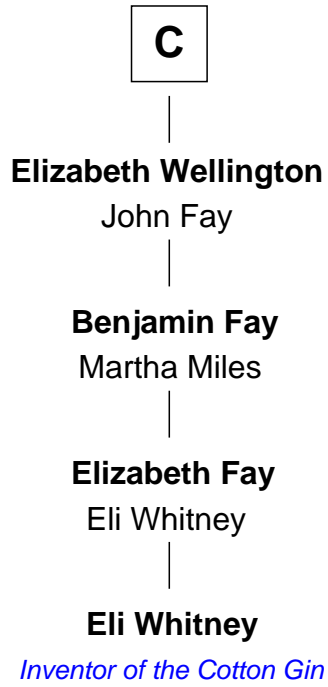

### Eli Whitney

*Inventor of the Cotton Gin*

13th cousin 7 times removed of

### Rev. John Whittingham

*(c1616 - 1639) Great Migration Immigrant 1637*

**Maud de St. Hilary**

*with husband*  
*Roger de Clare*

*with husband*  
*William d'Aubenev*

**Aveline de Clare**  
Sir Geoffrey FitzPiers

**Isabella de Beauchamp**  
Sir Patrick de Chaworth

**Sir Henry de Erdington**  
Joan de Wolvey

**Maud de Chaworth**  
Henry Plantagenet

**Sir Giles de Erdington**  
Elizabeth de Tolthorpe

**Eleanor Plantagenet**  
Richard Fitzalan

**Margaret de Erdington**  
Sir Roger Corbet

**Sir Richard Fitzalan**  
Elizabeth de Bohun

**Sir Robert Corbet**  
Margaret - - - - -

**A**

**B**

FamousKin.com