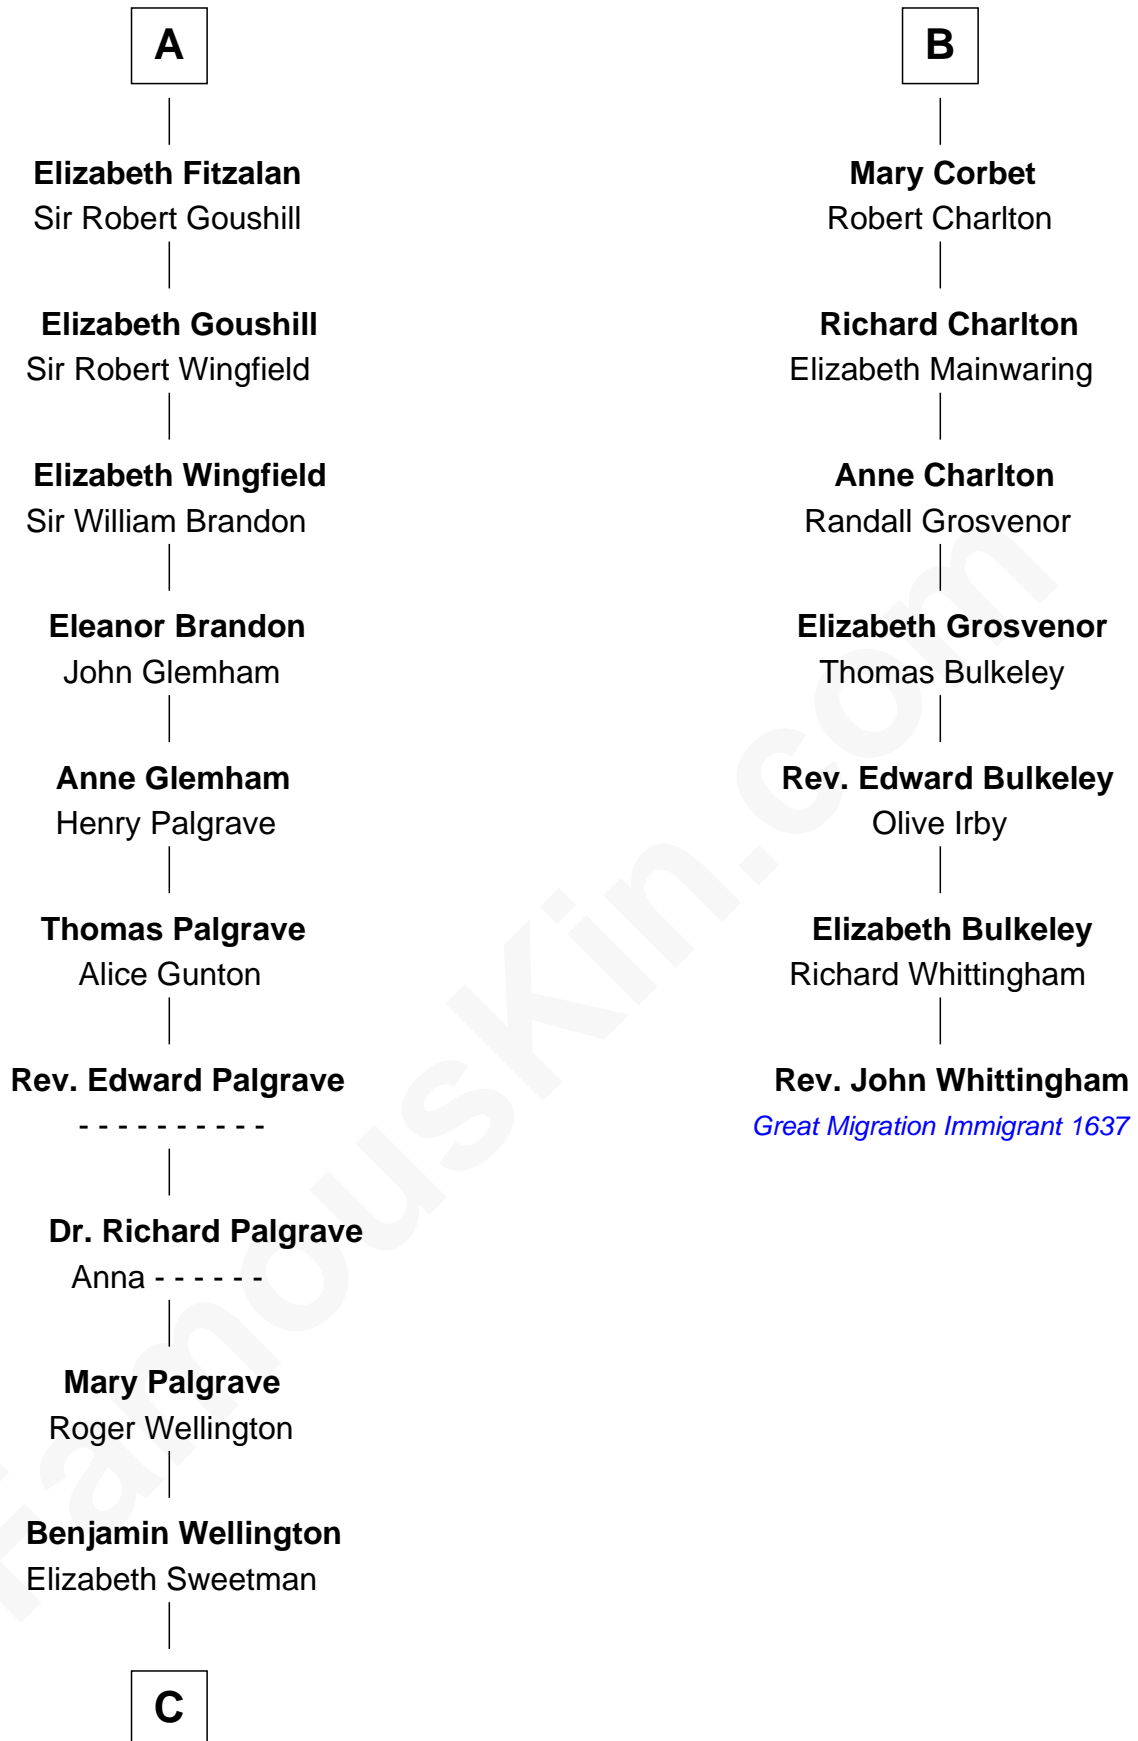

### Eli Whitney

*Inventor of the Cotton Gin*

13th cousin 7 times removed of

**William d'Aubenev**  
Mabel of Chester

**Sir John FitzGeoffrey**  
Isabel le Bigod

**Nichole d'Aubenev**  
Sir Roger de Somery

**Maud FitzJohn**  
William de Beauchamp

**Maud de Somery**  
Sir Henry de Erdington

**Isabella de Beauchamp**  
Sir Patrick de Chaworth

**Sir Henry de Erdington**  
Joan de Wolvey

**Maud de Chaworth**  
Henry Plantagenet

**Sir Giles de Erdington**  
Elizabeth de Tolthorpe

**Eleanor Plantagenet**  
Richard Fitzalan

**Margaret de Erdington**  
Sir Roger Corbet

**Sir Richard Fitzalan**  
Elizabeth de Bohun

**Sir Robert Corbet**  
Margaret - - - - -

**A**

**B**

FamousKin.com