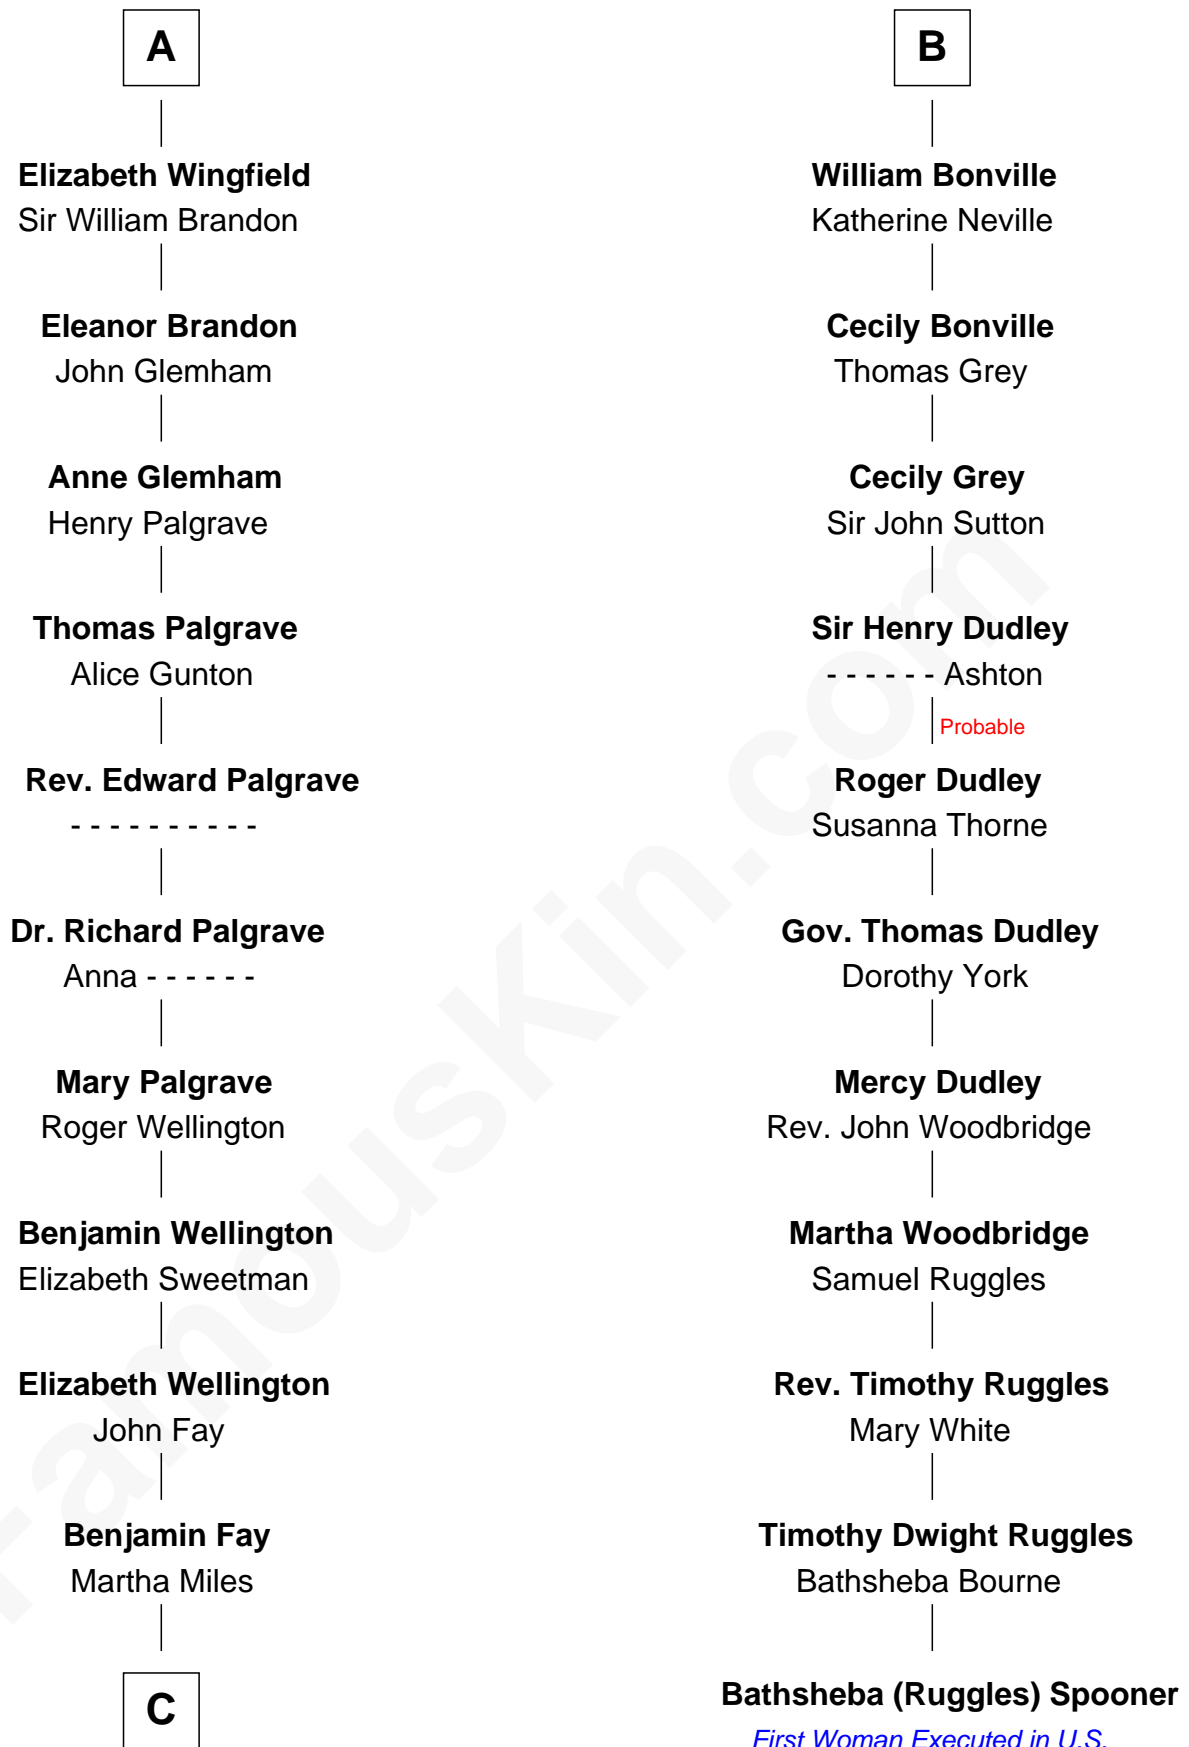

### Bathsheba (Ruggles) Spooner

*First woman executed for murder in U.S. by non-British government*

**Sir Humphrey de Bohun**

Maud of Eu

**Sir Humphrey de Bohun**

Eleanor de Braiose

**Humphrey de Bohun**

Maud de Fiennes

**Elizabeth Goushill**

Sir Robert Wingfield

**A**

**Eleanor de Bohun**

Sir John de Verdun

**Maud de Verdun**

Sir John de Grey

**Sir Roger de Grey**

Elizabeth de Hastings

**Sir Reynold de Grey**

Eleanor le Strange

**Sir Reynold Grey**

Margaret de Ros

**Margaret Grey**

Sir William Bonville

**William Bonville**

Elizabeth Harington

**B**

**C**

—  
**Elizabeth Fay**

Eli Whitney

—  
**Eli Whitney**

*Inventor of the Cotton Gin*

FamousKin.com