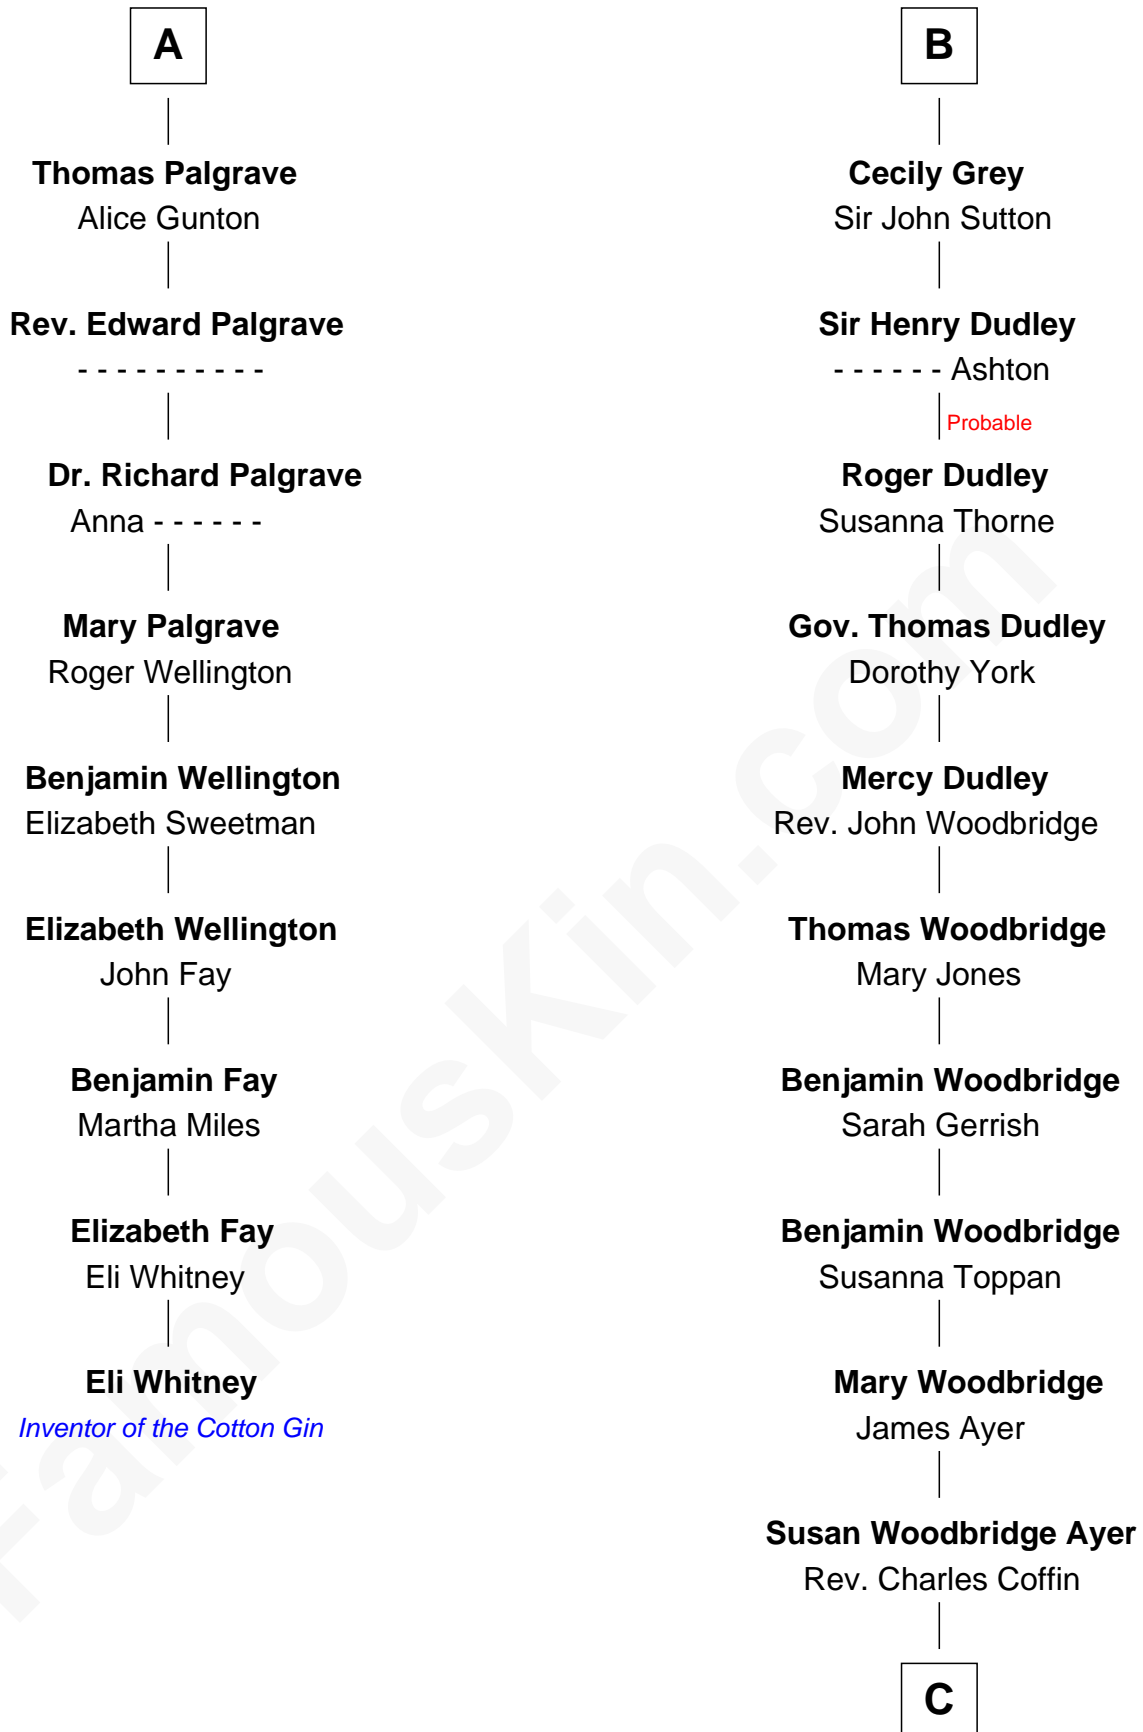

### Tennessee Williams

*Author of A Streetcar Named Desire*

**Bartholomew de Badlesmere**

Margaret de Clare

**Elizabeth de Badlesmere**

Sir William de Bohun

**Elizabeth de Bohun**

Sir Richard Fitzalan

**Anne Glemham**

Henry Palgrave

**A**

**Margery de Badlesmere**

Sir William de Ros

**Thomas de Ros**

Beatrice de Stafford

**Margaret de Ros**

Sir Reynold Grey

**Margaret Grey**

Sir William Bonville

**William Bonville**

Elizabeth Harington

**William Bonville**

Katherine Neville

**Cecily Bonville**

Thomas Grey

**B**

**C**

**Cornelius Worcester Coffin**

Nancy McCorkle

**Isabelle Coffin**

Thomas Lanier Williams

**Cornelius Coffin Williams**