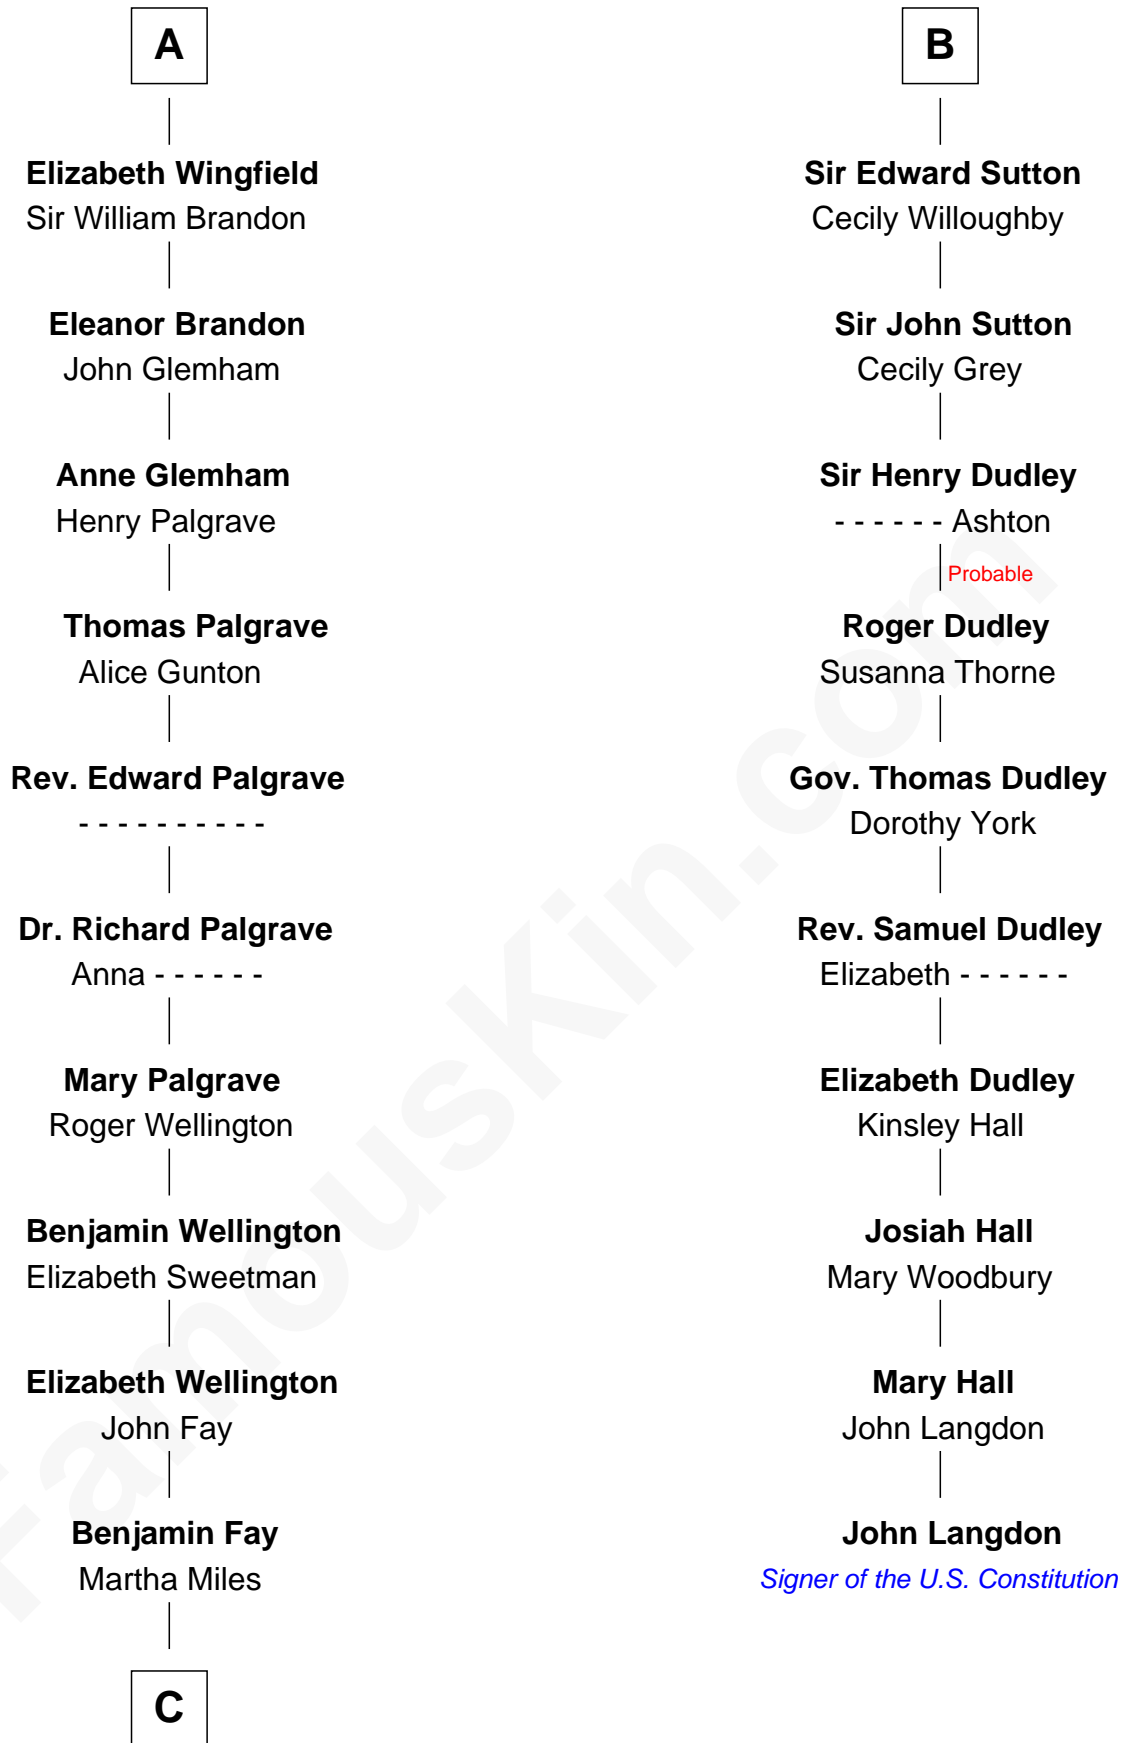

### Eli Whitney

*Inventor of the Cotton Gin*

16th cousin 2 times removed of

**Sir William de Bohun**  
Elizabeth de Badlesmere

**Elizabeth de Bohun**  
Sir Richard Fitzalan

**Elizabeth Fitzalan**  
Sir Robert Goushill

**Elizabeth Goushill**  
Sir Robert Wingfield

**A**

**Eve de Braiose**  
Sir William de Cantilupe

**Milicent de Cantilupe**  
Eudo la Zouche

**Eve la Zouche**  
Sir Maurice de Berkeley

**Thomas de Berkeley**  
Katherine de Clyvedon

**Sir John Berkeley**  
Elizabeth Betteshorne

**Elizabeth Berkeley**  
Sir John Sutton

**Sir Edmund Sutton**  
Joyce Tiptoft

**B**

**C**

—  
**Elizabeth Fay**

Eli Whitney

—  
**Eli Whitney**

*Inventor of the Cotton Gin*

FamousKin.com