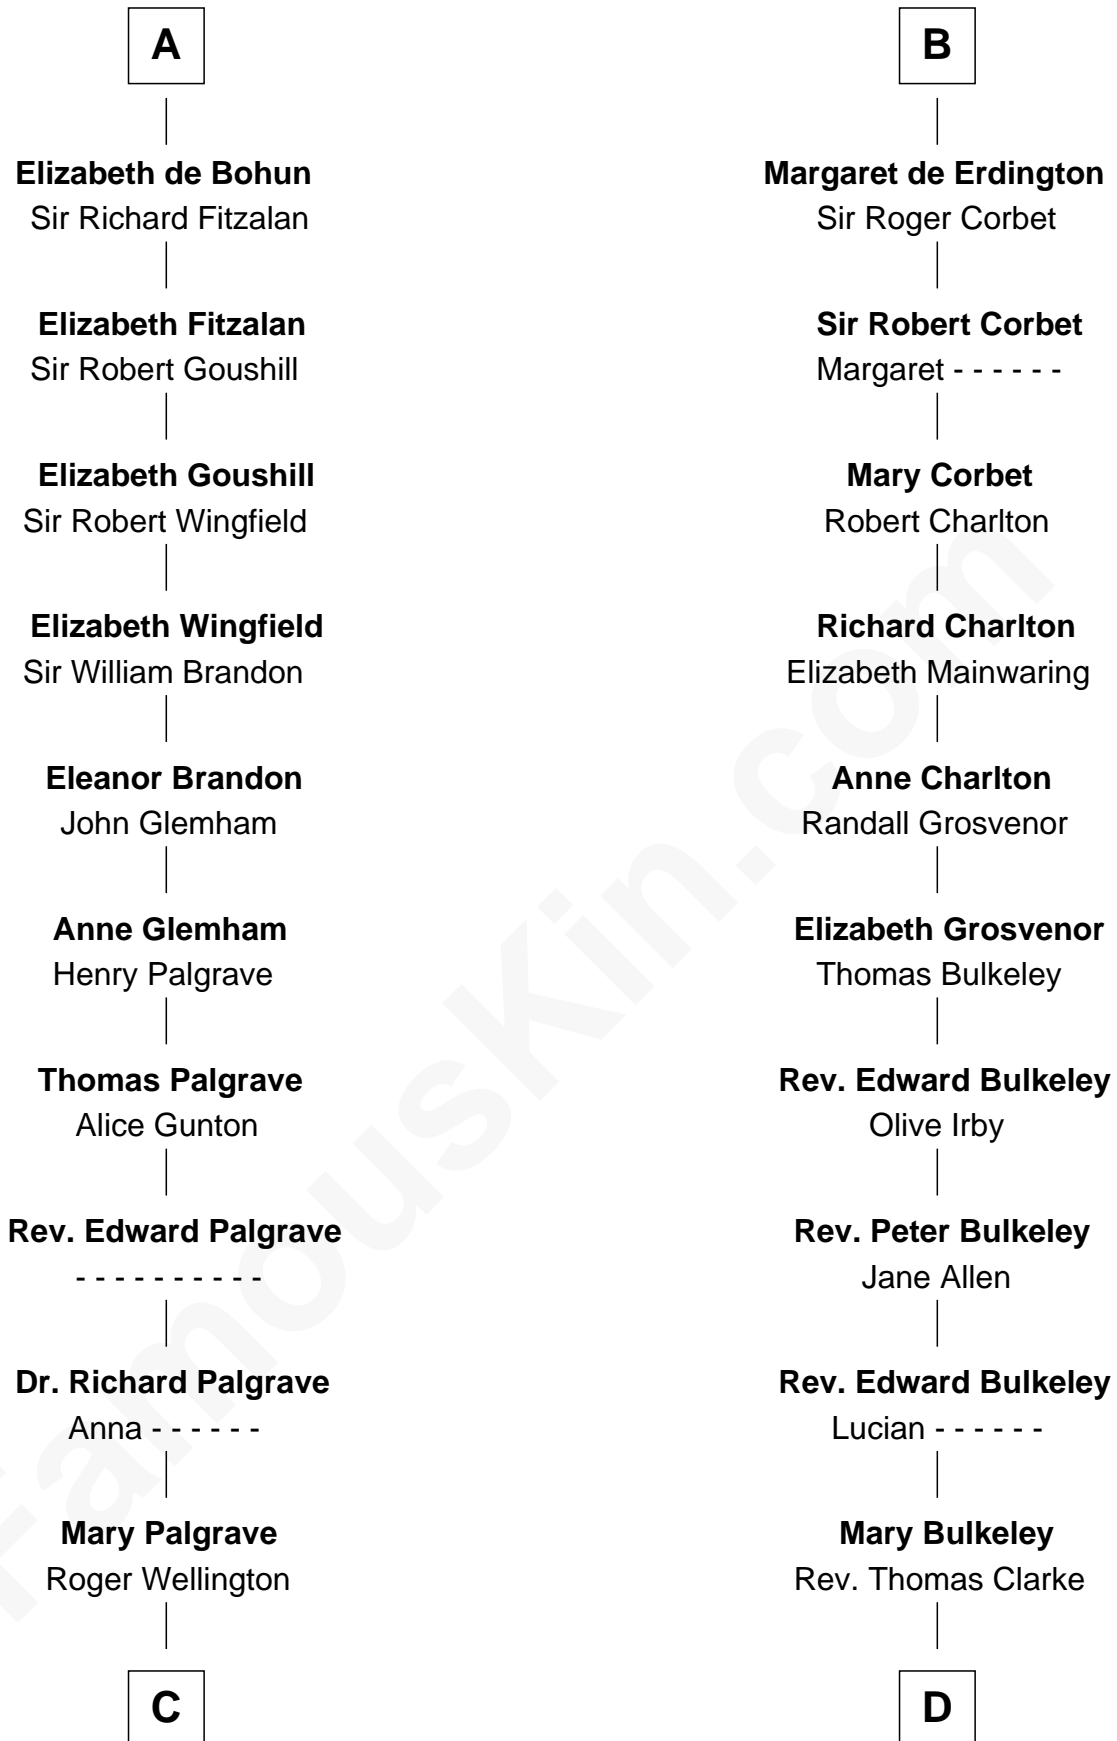

### Eli Whitney

*Inventor of the Cotton Gin*

19th cousin 2 times removed of

**Elizabeth de Badlesmere**

Sir William de Bohun

**A**

**Maud of Gloucester**

Sir Ranulf de Gernons

**Hugh de Kevelioc**

Bertrade de Montfort

**Mabel of Chester**

William d'Aubeny

**Nichole d'Aubeny**

Sir Roger de Somery

**Maud de Somery**

Sir Henry de Erdington

**Sir Henry de Erdington**

Joan de Wolvey

**Sir Giles de Erdington**

Elizabeth de Tolthorpe

**B**

**C**

**Benjamin Wellington**  
Elizabeth Sweetman

**Elizabeth Wellington**  
John Fay

**Benjamin Fay**  
Martha Miles

**Elizabeth Fay**  
Eli Whitney

**Eli Whitney**  
*Inventor of the Cotton Gin*