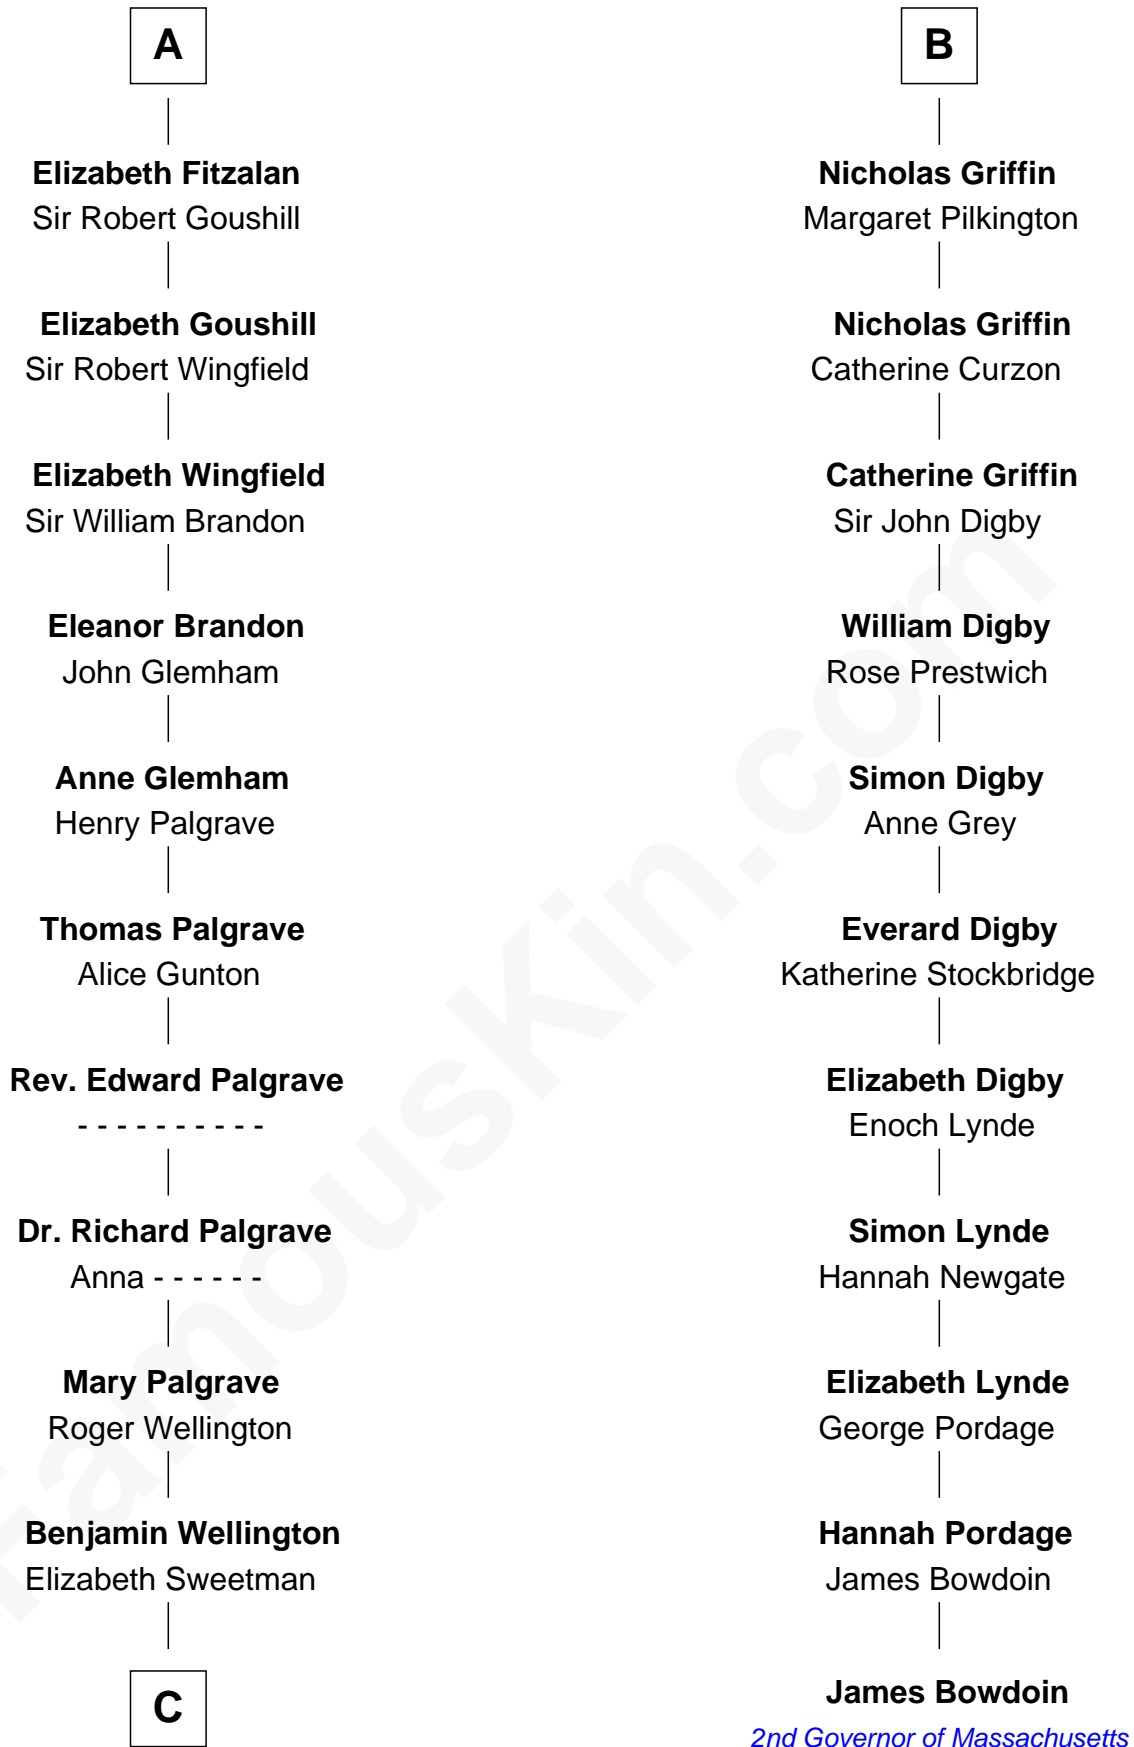

### Eli Whitney

*Inventor of the Cotton Gin*

17th cousin 3 times removed of

**Thomas de Clare**  
Juliana FitzMaurice

**Margaret de Clare**  
Bartholomew de Badlesmere

**Elizabeth de Badlesmere**  
Sir William de Bohun

**Elizabeth de Bohun**  
Sir Richard Fitzalan

**A**

**Maud of Chester**  
David of Huntingdon

**Ada of Huntingdon**  
Sir Henry de Hastings

**Sir Henry de Hastings**  
Joan de Cantilupe

**Lora de Hastings**  
Thomas Latimer

**Sir Warin le Latimer**  
Catherine de la Warre

**Elizabeth le Latimer**  
Sir Thomas Griffin

**Richard Griffin**  
Anna Chamberlain

**B**

**C**

—  
**Elizabeth Wellington**

John Fay

—  
**Benjamin Fay**

Martha Miles

—  
**Elizabeth Fay**