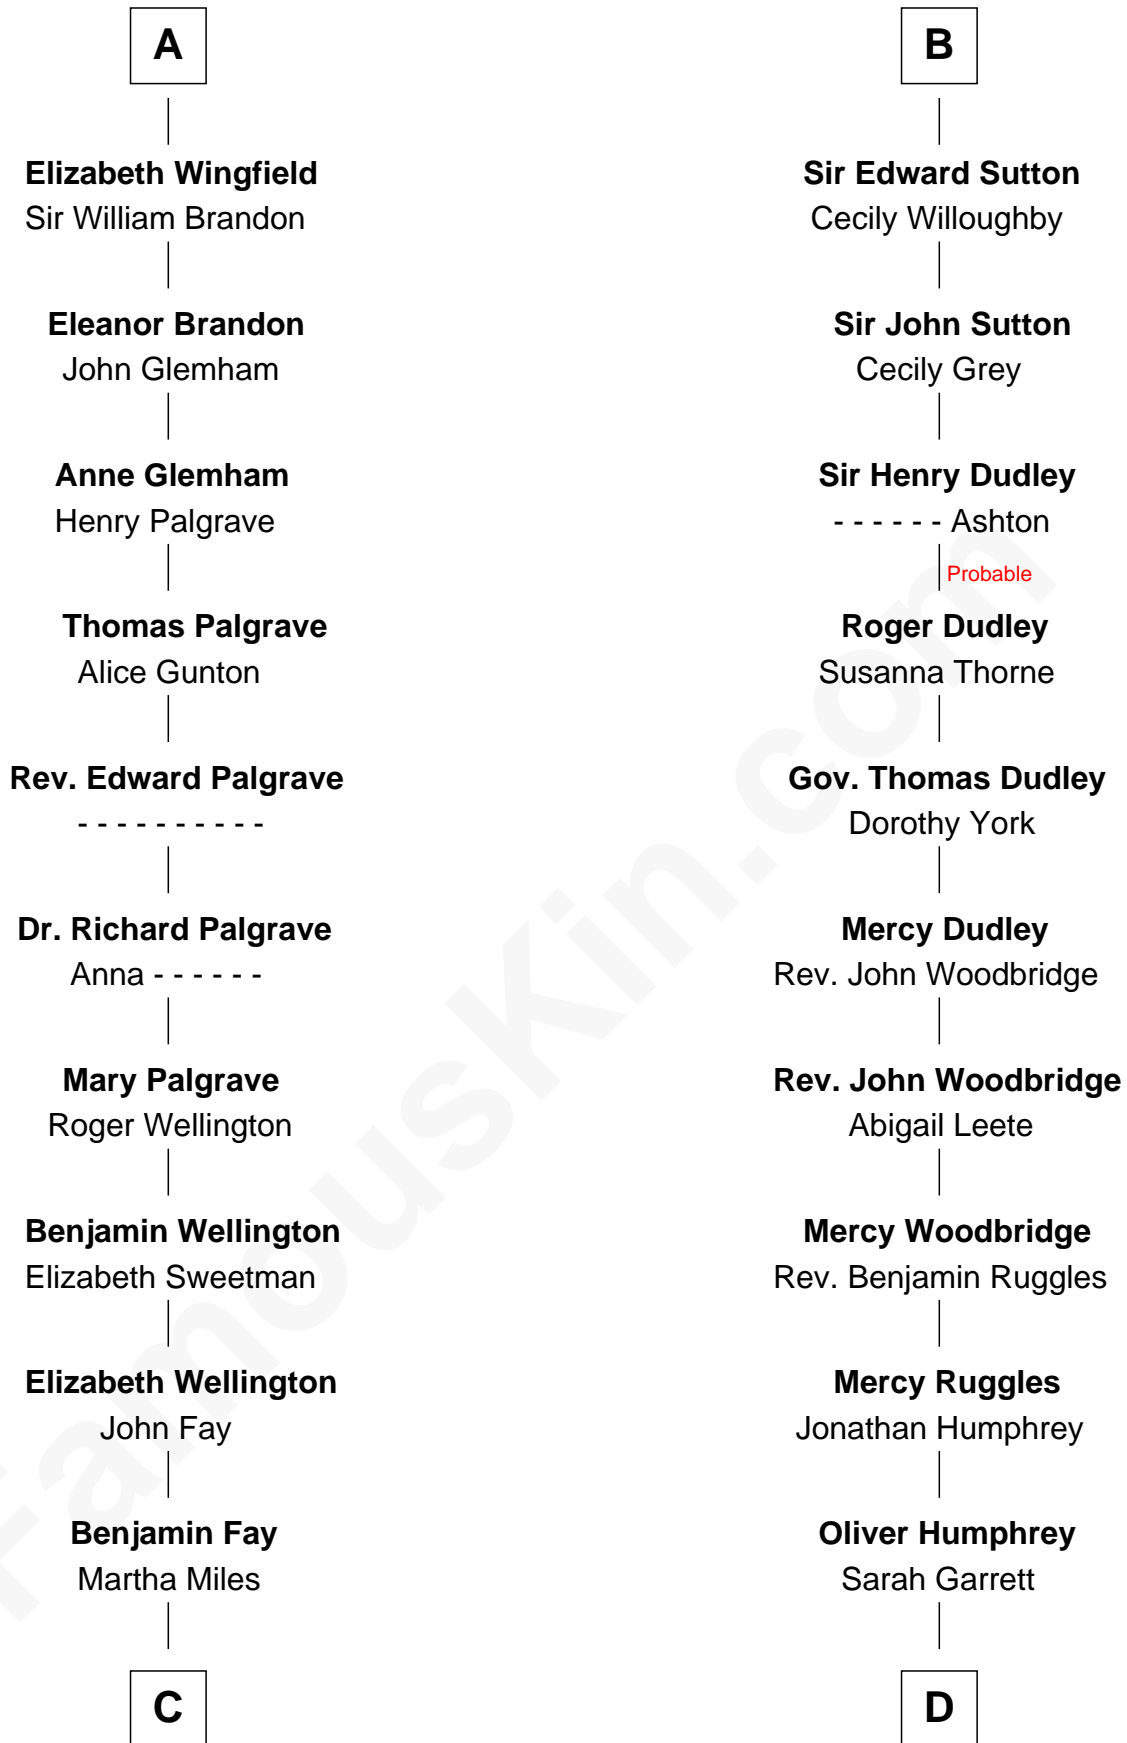

# FamousKin.com Relationship Chart of

**Eli Whitney**

*Inventor of the Cotton Gin*

18th cousin 1 time removed of

**John Brown**

*American Abolitionist*

**William de Braiose**

Eva Marshal

**Eleanor de Braiose**  
Sir Humphrey de Bohun

**Humphrey de Bohun**  
Maud de Fiennes

**Humphrey de Bohun**  
Elizabeth Plantagenet

**Sir William de Bohun**  
Elizabeth de Badlesmere

**Elizabeth de Bohun**  
Sir Richard Fitzalan

**Elizabeth Fitzalan**  
Sir Robert Goushill

**Elizabeth Goushill**  
Sir Robert Wingfield

**A**

**Eve de Braiose**  
Sir William de Cantilupe

**Milicent de Cantilupe**  
Eudo la Zouche

**Eve la Zouche**  
Sir Maurice de Berkeley

**Thomas de Berkeley**  
Katherine de Clyvedon

**Sir John Berkeley**  
Elizabeth Betteshorne

**Elizabeth Berkeley**  
Sir John Sutton

**Sir Edmund Sutton**  
Joyce Tiptoft

**B**

**C**

**Elizabeth Fay**

Eli Whitney