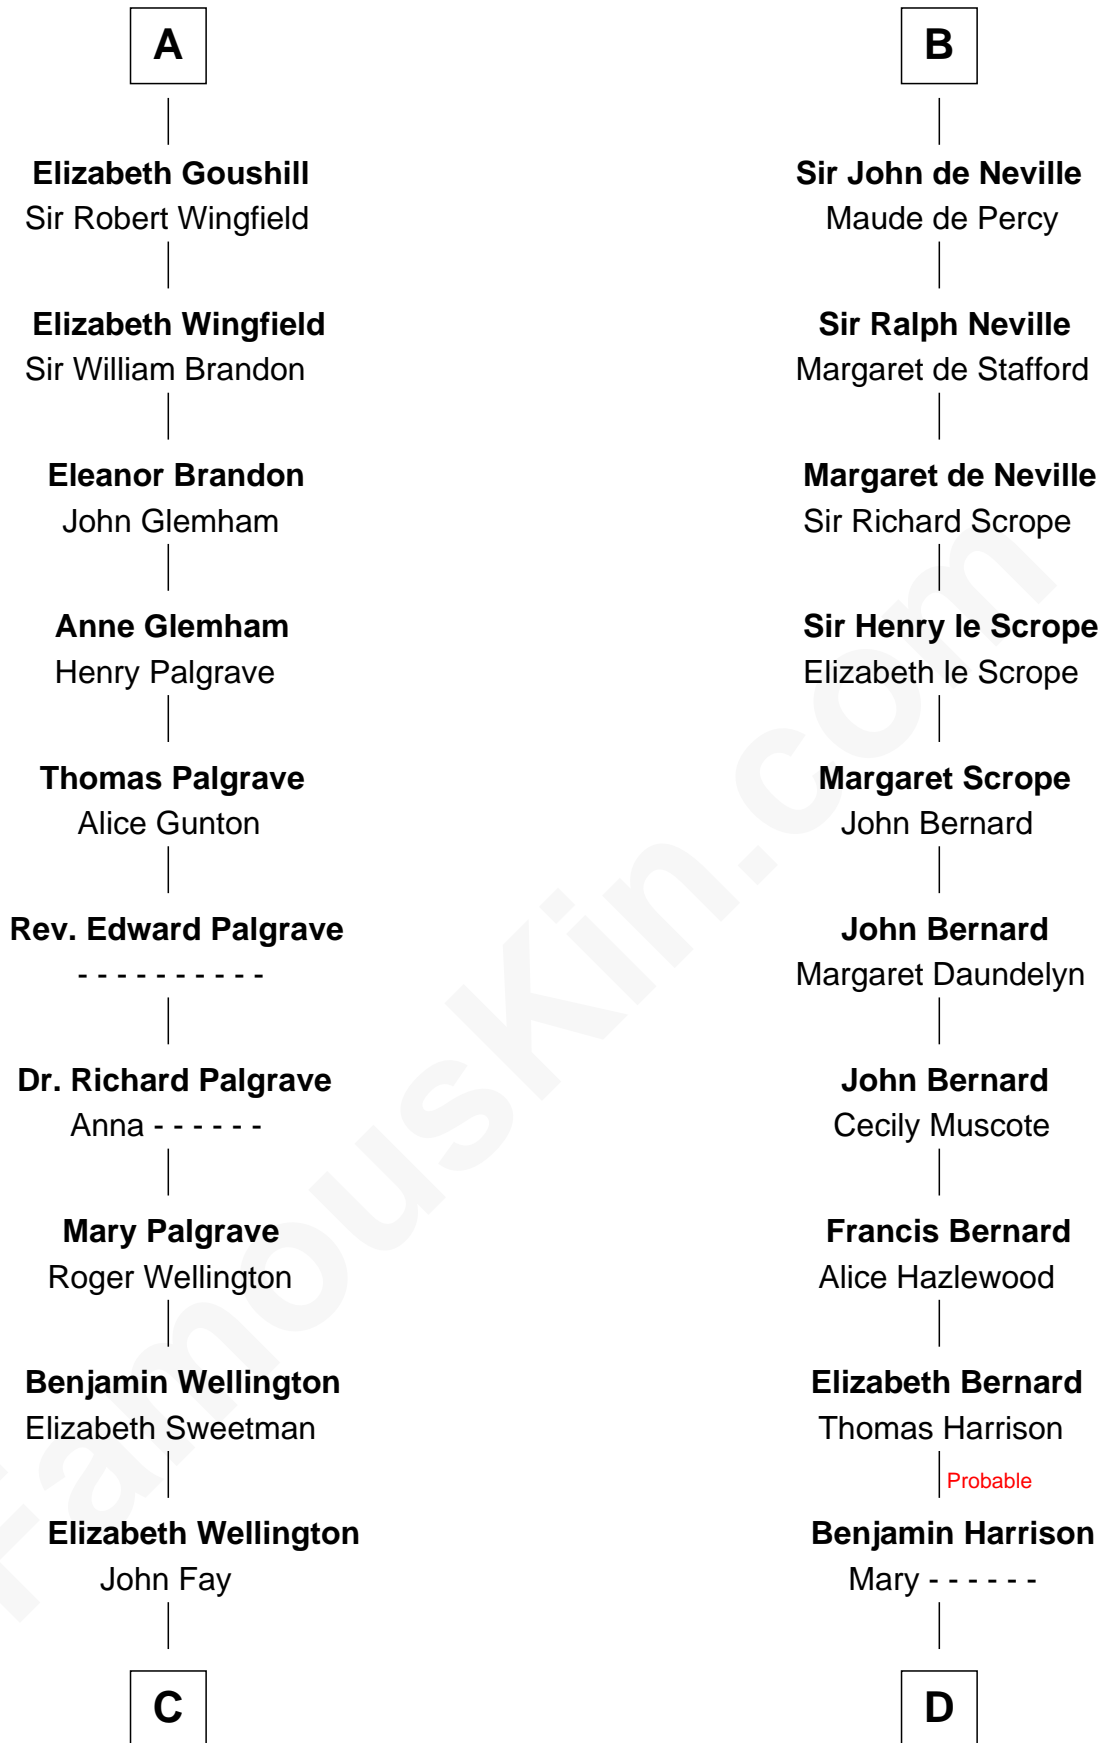

### Eli Whitney

*Inventor of the Cotton Gin*

19th cousin 2 times removed of

**Henry Plantagenet**  
Maud de Chaworth

**Eleanor Plantagenet**  
Richard Fitzalan

**Sir Richard Fitzalan**  
Elizabeth de Bohun

**Elizabeth Fitzalan**  
Sir Robert Goushill

**A**

**Berengaria of Castile**  
Alfonso IX, King of Leon

**Berenguela of Leon**  
John de Brienne

**Jean de Brienne**  
Jeanne de Chateaudun

**Blanche de Brienne**  
Sir William de Fiennes

**Margaret de Fiennes**  
Sir Edmund Mortimer

**Iseult de Mortimer**  
Sir Hugh I de Audley

**Alice de Audley**  
Sir Ralph de Neville

**B**

**C**

**Benjamin Fay**  
Martha Miles

**Elizabeth Fay**  
Eli Whitney

**Eli Whitney**  
*Inventor of the Cotton Gin*

**D**

**Benjamin Harrison**  
Hannah Churchill