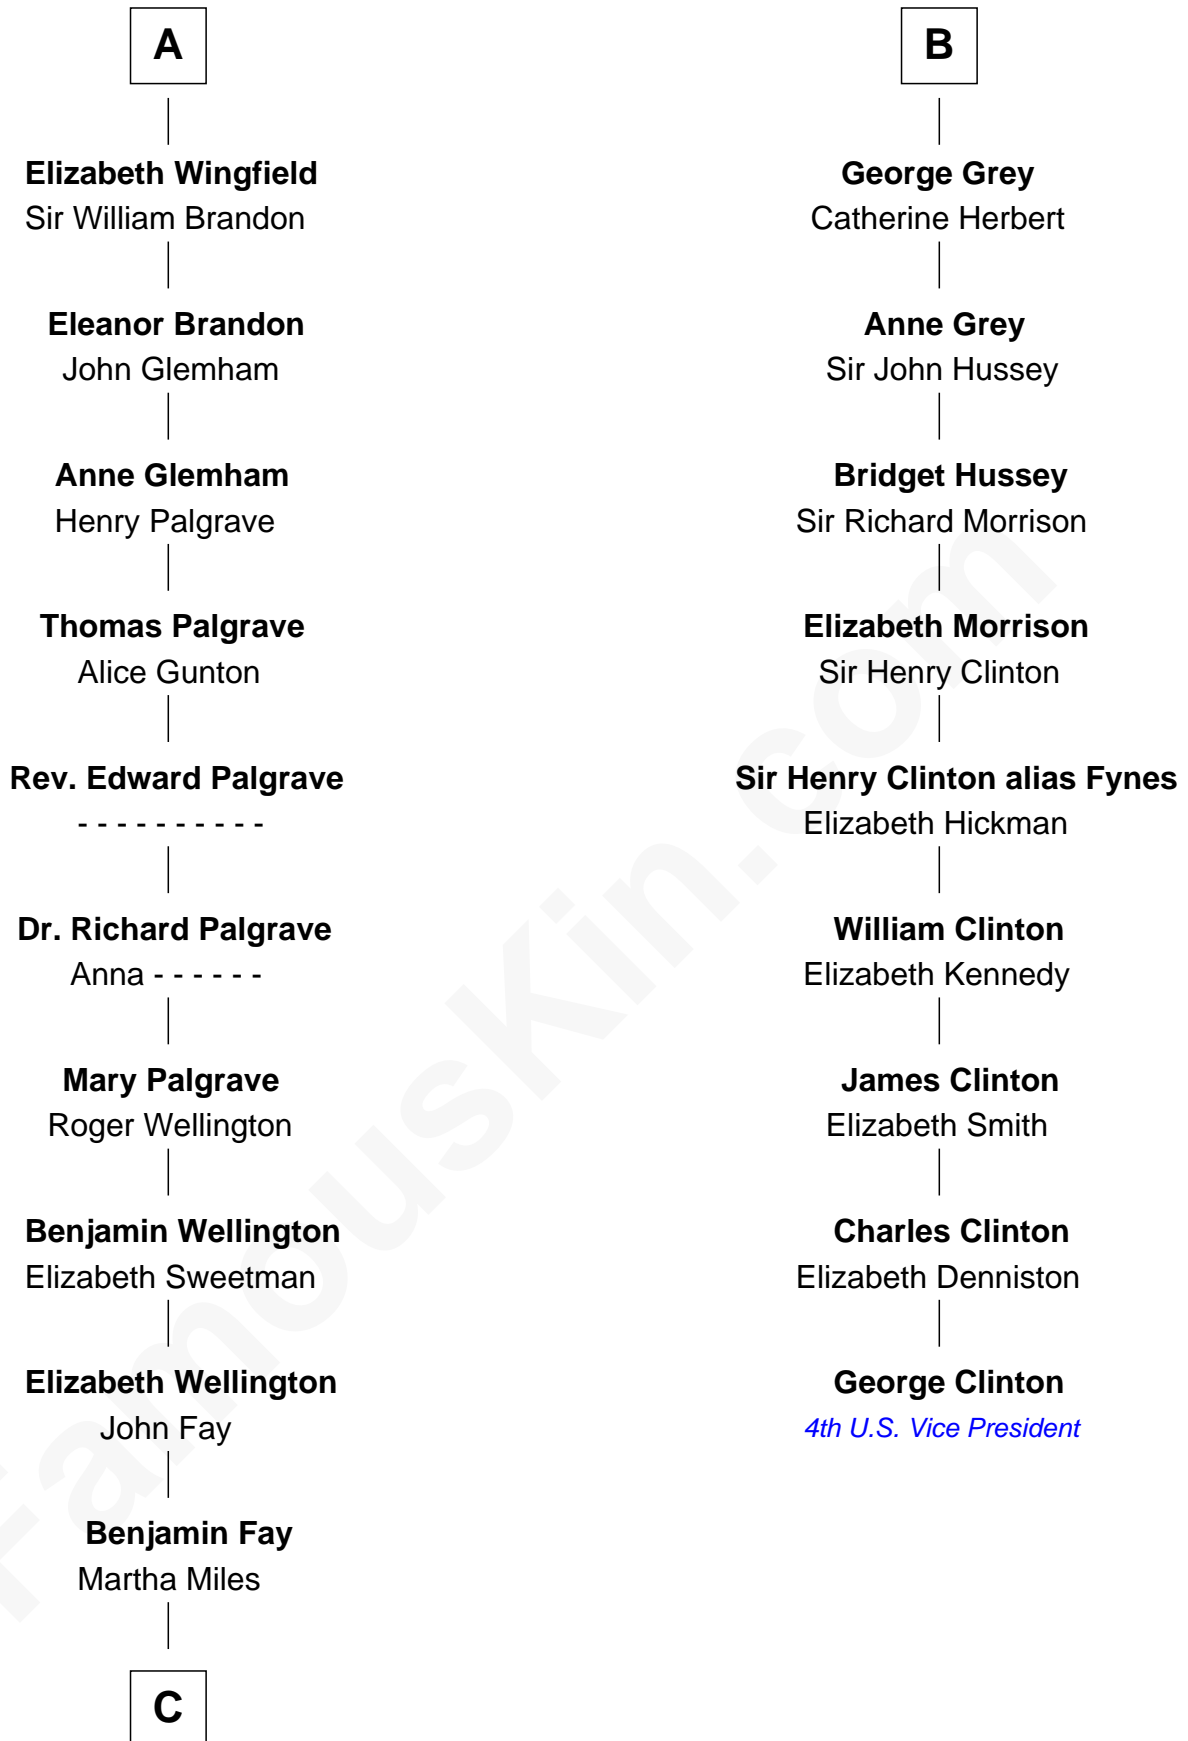

### Eli Whitney

*Inventor of the Cotton Gin*

15th cousin 3 times removed of

**Elizabeth Goushill**

Sir Robert Wingfield

**A**

**Eleanor de Bohun**

Sir John de Verdun

**Maud de Verdun**

Sir John de Grey

**Sir Roger de Grey**

Elizabeth de Hastings

**Sir Reynold de Grey**

Eleanor le Strange

**Sir Reynold Grey**

Margaret de Ros

**Sir John Grey**

Constance de Holand

**Sir Edmund Grey**

Katherine Percy

**B**

**C**

—  
**Elizabeth Fay**

Eli Whitney

—  
**Eli Whitney**

*Inventor of the Cotton Gin*

FamousKin.com