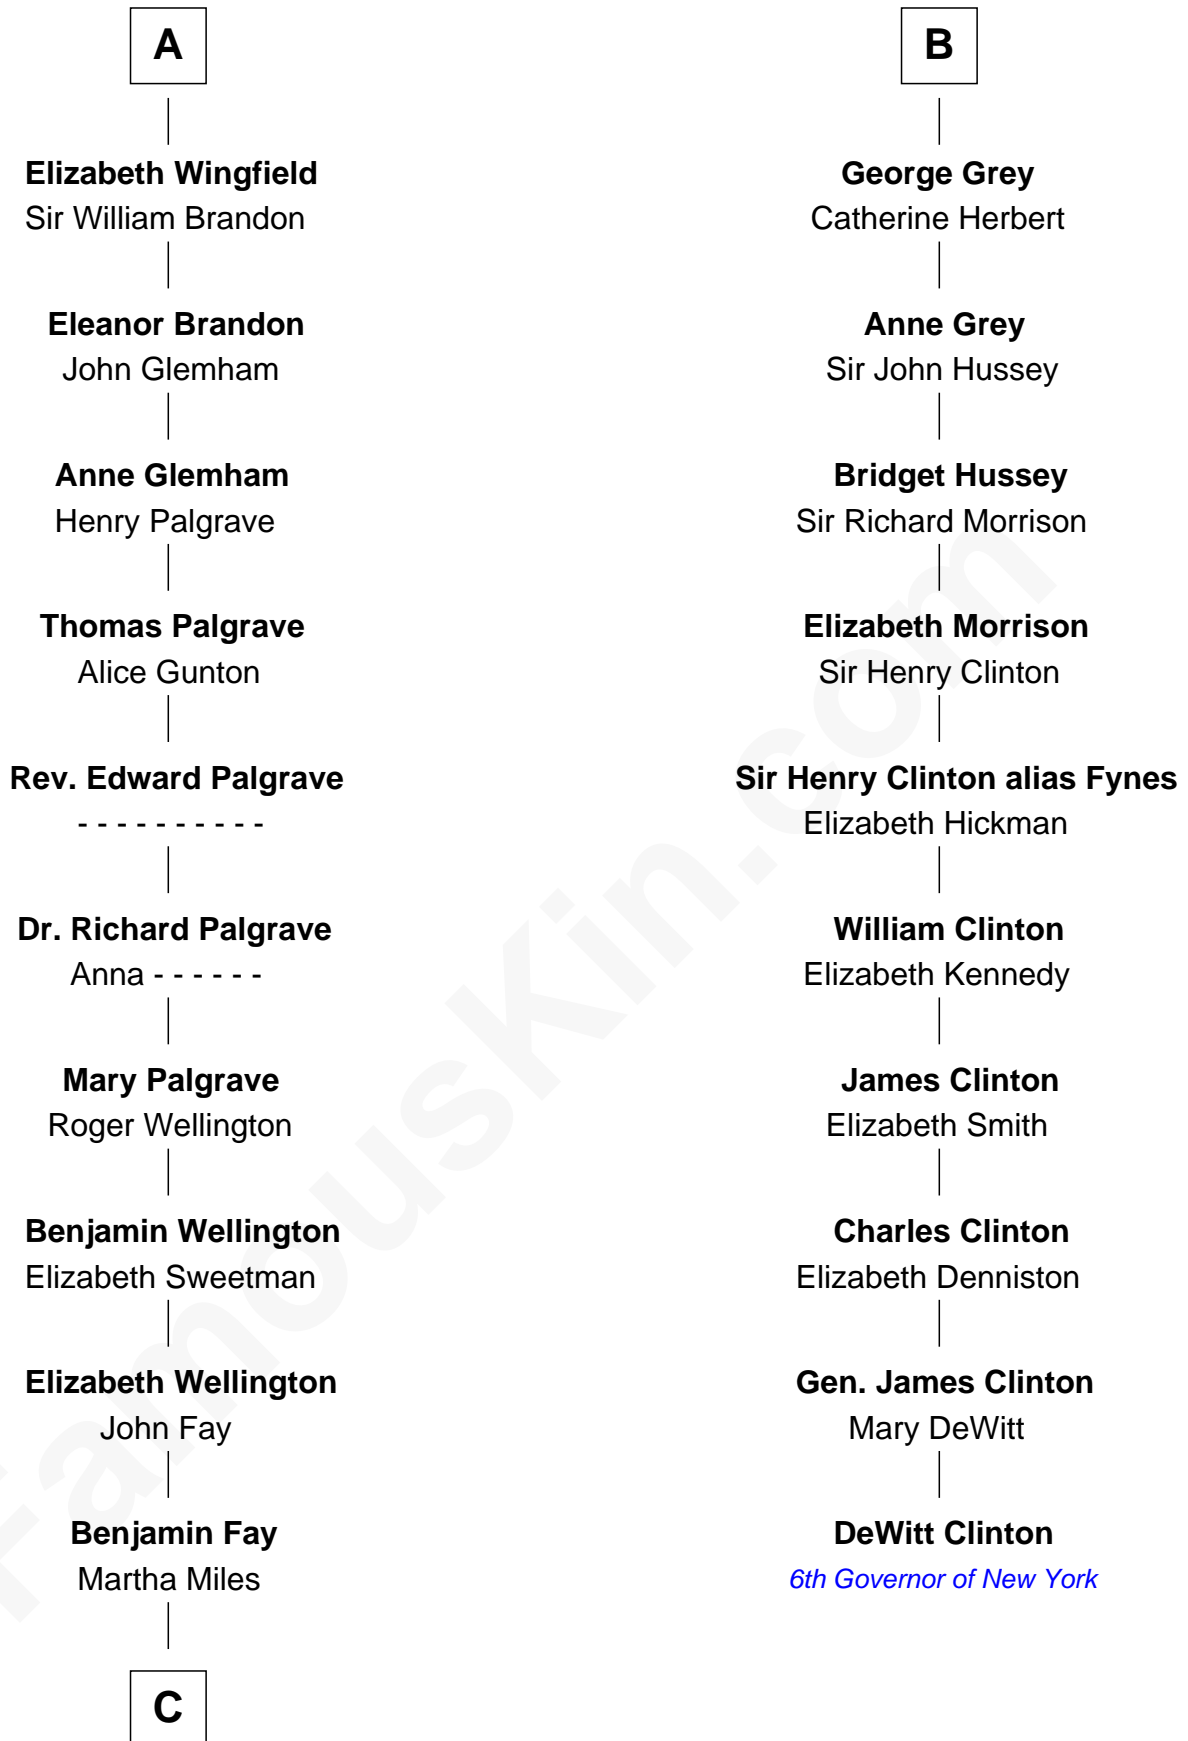

#### Sir Reynold de Grey

Eleanor le Strange

#### Sir Reynold Grey

Margaret de Ros

#### Sir John Grey

Constance de Holand

#### Sir Edmund Grey

Katherine Percy

**B**

**C**

—  
**Elizabeth Fay**

Eli Whitney

—  
**Eli Whitney**

*Inventor of the Cotton Gin*